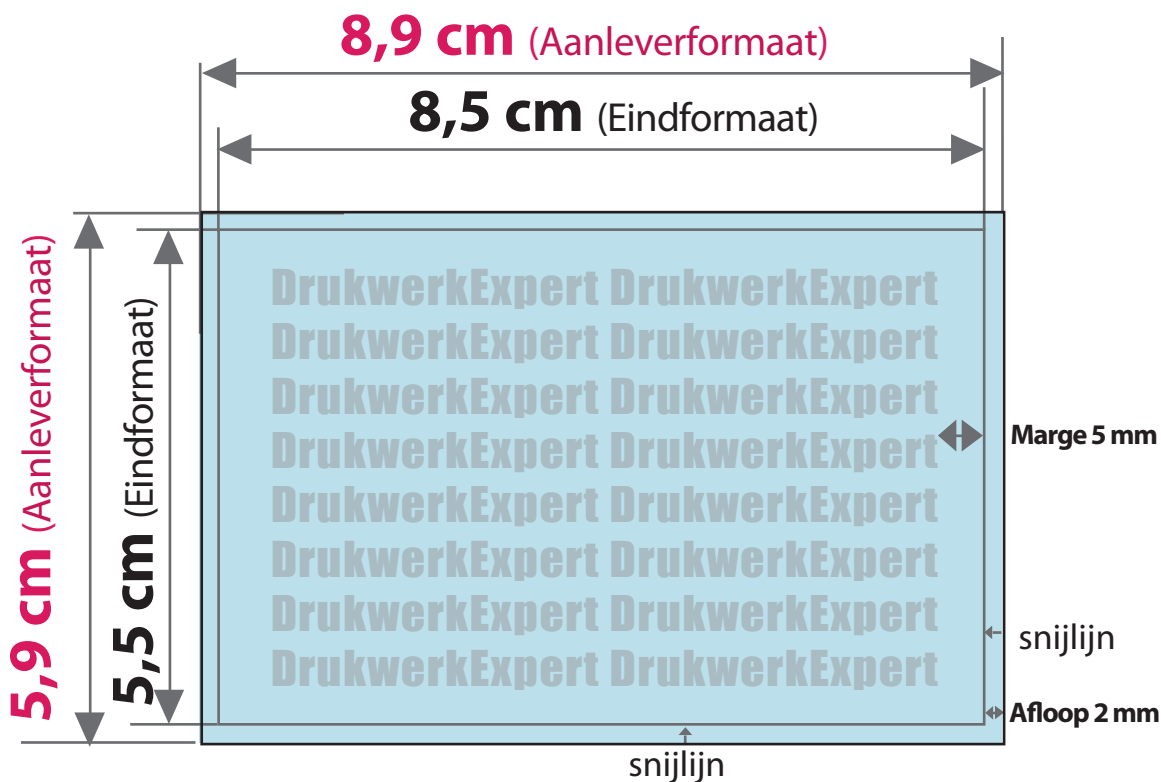

visitekaartje liggend

• AANLEVERFORMAAT

8,9 cm x 5,9 cm

• EINDFORMAAT na snijden

8,5 cm x 5,5 cm

• AFLOOP

2 mm rondom

• MARGE

5 mm

Tijdens de productie kunnen door vouwen, stansen en snijden toleranties optreden.

Aanleverformaat

Eindformaat + afloop

Eindformaat

Afgesneden formaat

Afloop

Het gedeelte dat wordt afgesneden (voorkomt witte snijranden)

Marge

Afstand tussen de tekst en de snijlijn