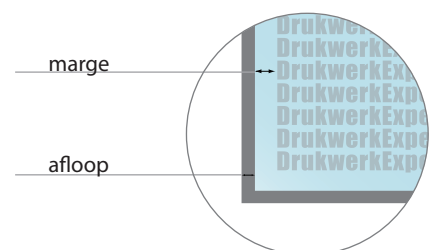

visitekaartje liggend

• AANLEVERFORMAAT

8,9 cm x 5,9 cm

• EINDFORMAAT na snijden

8,5 cm x 5,5 cm

• AFLOOP

2 mm rondom

• MARGE

5 mm

Tijdens de productie kunnen door vouwen, stansen en snijden toleranties optreden.

Aanleverformaat

Eindformaat + afloop

Eindformaat

Afgesneden formaat

Afloop

Het gedeelte dat wordt afgesneden (voorkomt witte snijranden)