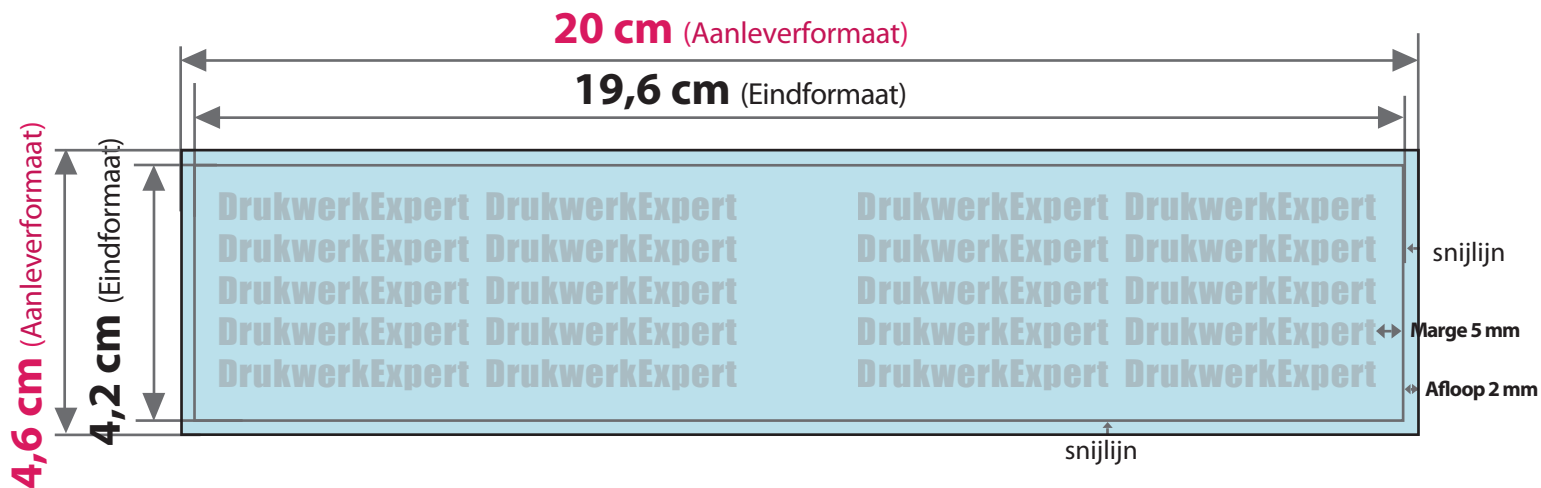

ordner smal

- **AANLEVERFORMAAT**

4,6 cm x 20 cm

- **EINDFORMAAT** na snijden

4,2 cm x 19,6 cm

- **AFLOOP**

2 mm rondom

- **MARGE**

5 mm

Tijdens de productie kunnen door vouwen, stansen en snijden toleranties optreden.

Aanleverformaat

Eindformaat + afloop

Eindformaat

Afgesneden formaat

Afloop

Het gedeelte dat wordt afgesneden (voorkomt witte snijranden)

Marge

Afstand tussen de tekst en de snijlijn