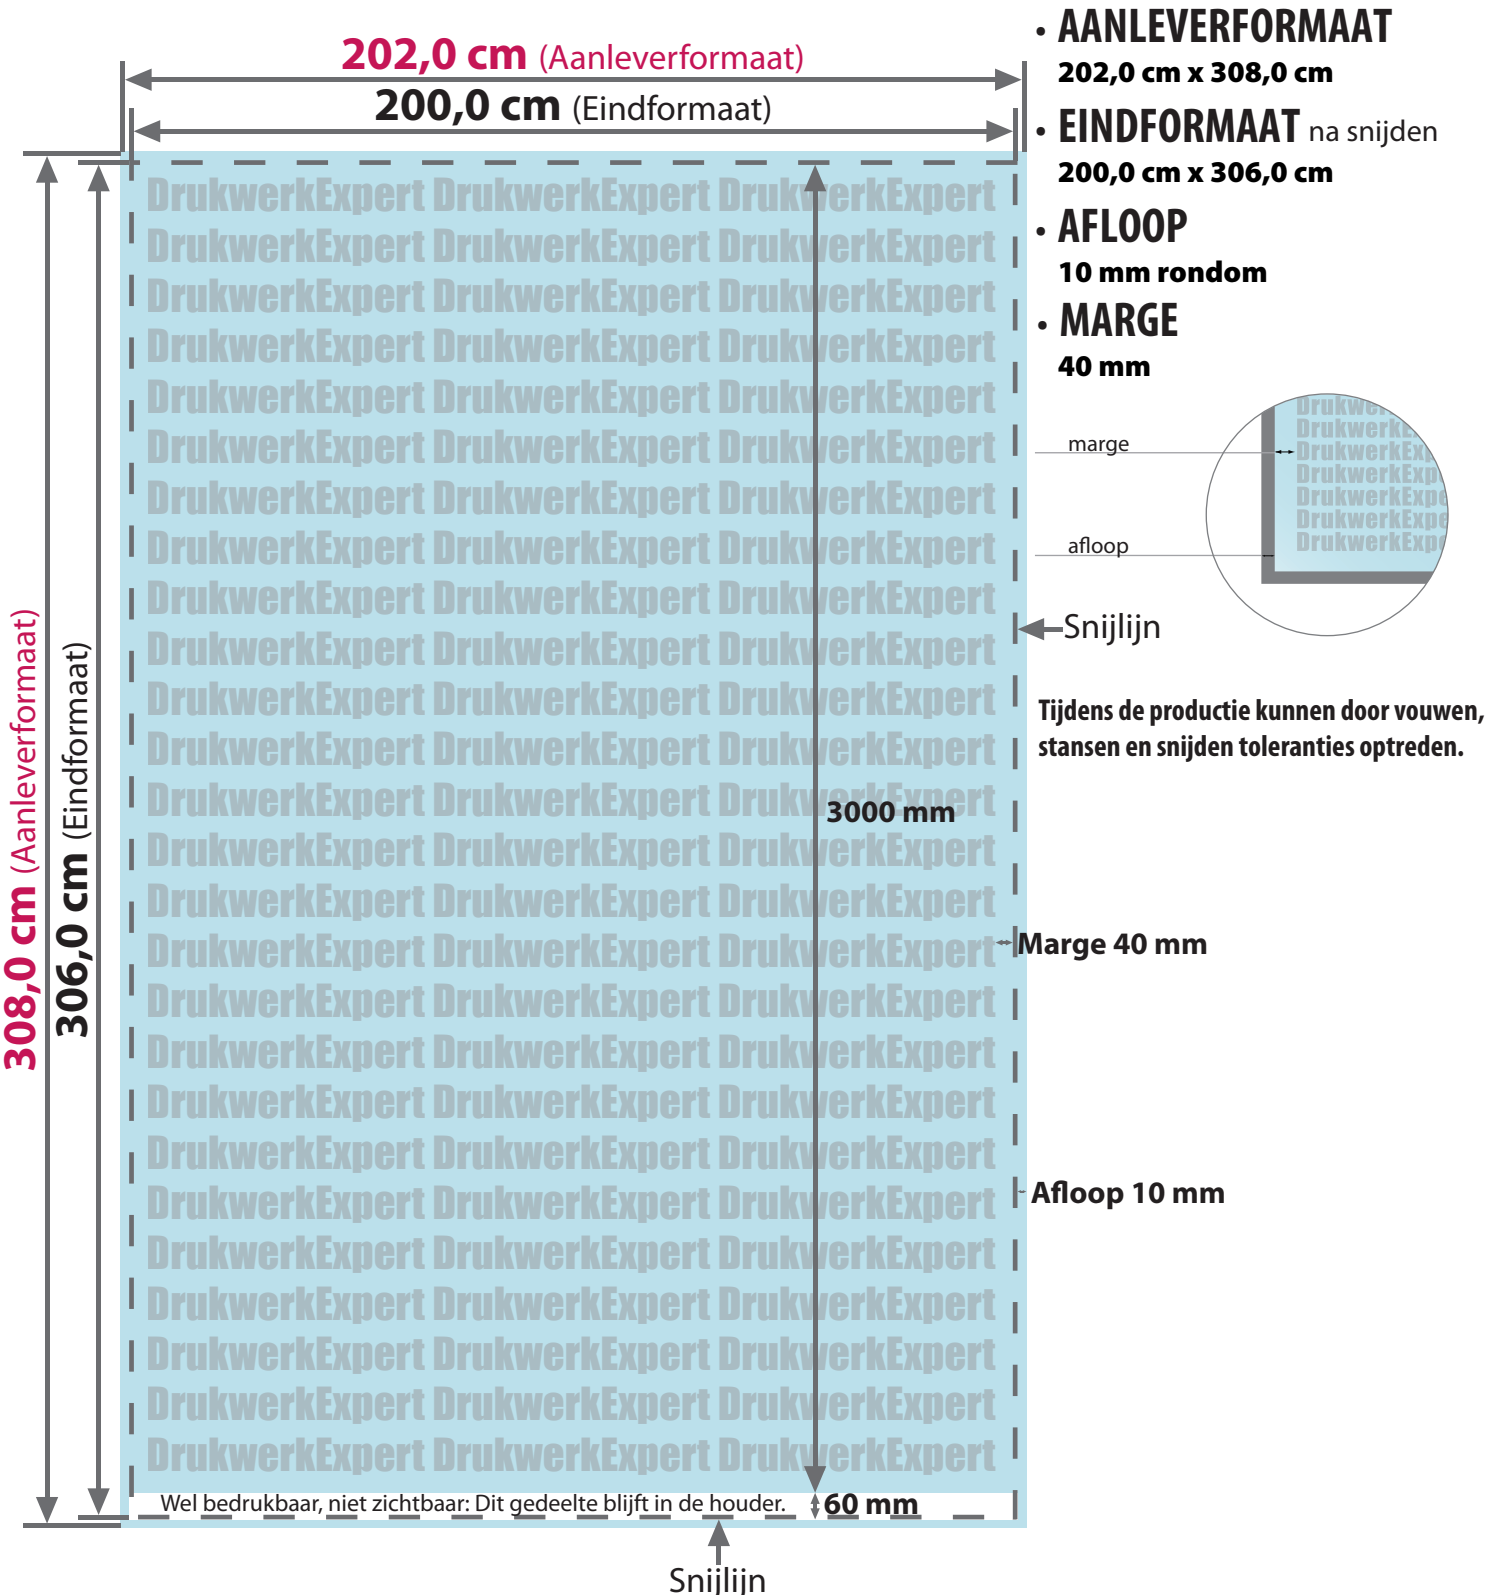

Roll-Up Banner XXL

Aanleverformaat
Eindformaat + afloop

Eindformaat
Afgesneden formaat

Afloop
Het gedeelte dat wordt afgesneden (voorkomt witte snijranden)

Marge
Afstand tussen de tekst en de snijlijn