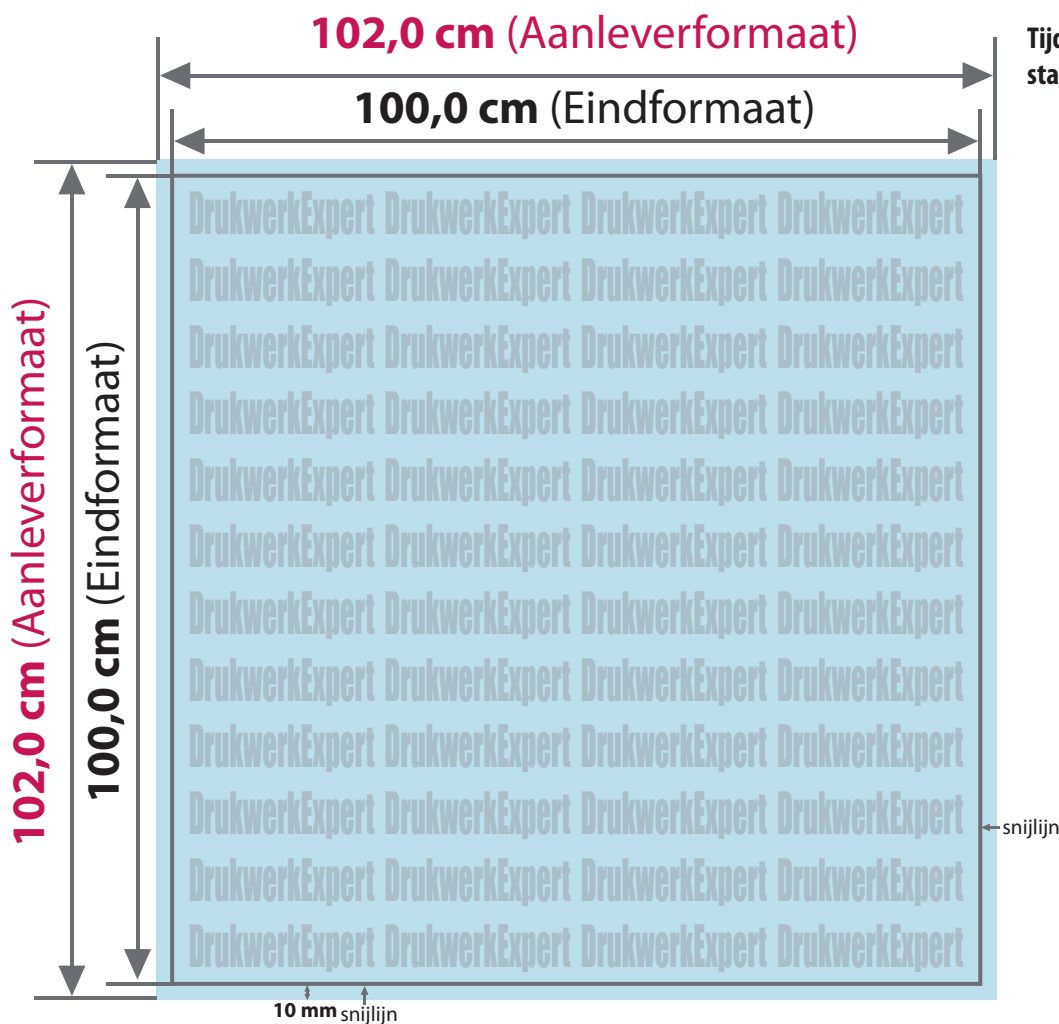

Reclamebord 100 x 100 cm

- **AANLEVERFORMAAT**

100,0 cm x 100,0 cm

- **EINDFORMAAT** na snijden

102,0 cm x 102,0 cm

- **AFLOOP**

10 mm rondom

Tijdens de productie kunnen door vouwen, stansen en snijden toleranties optreden.

Aanleverformaat

Eindformaat + afloop

Eindformaat

Afgesneden formaat

Afloop

Het gedeelte dat wordt afgesneden (voorkomt witte snijranden)