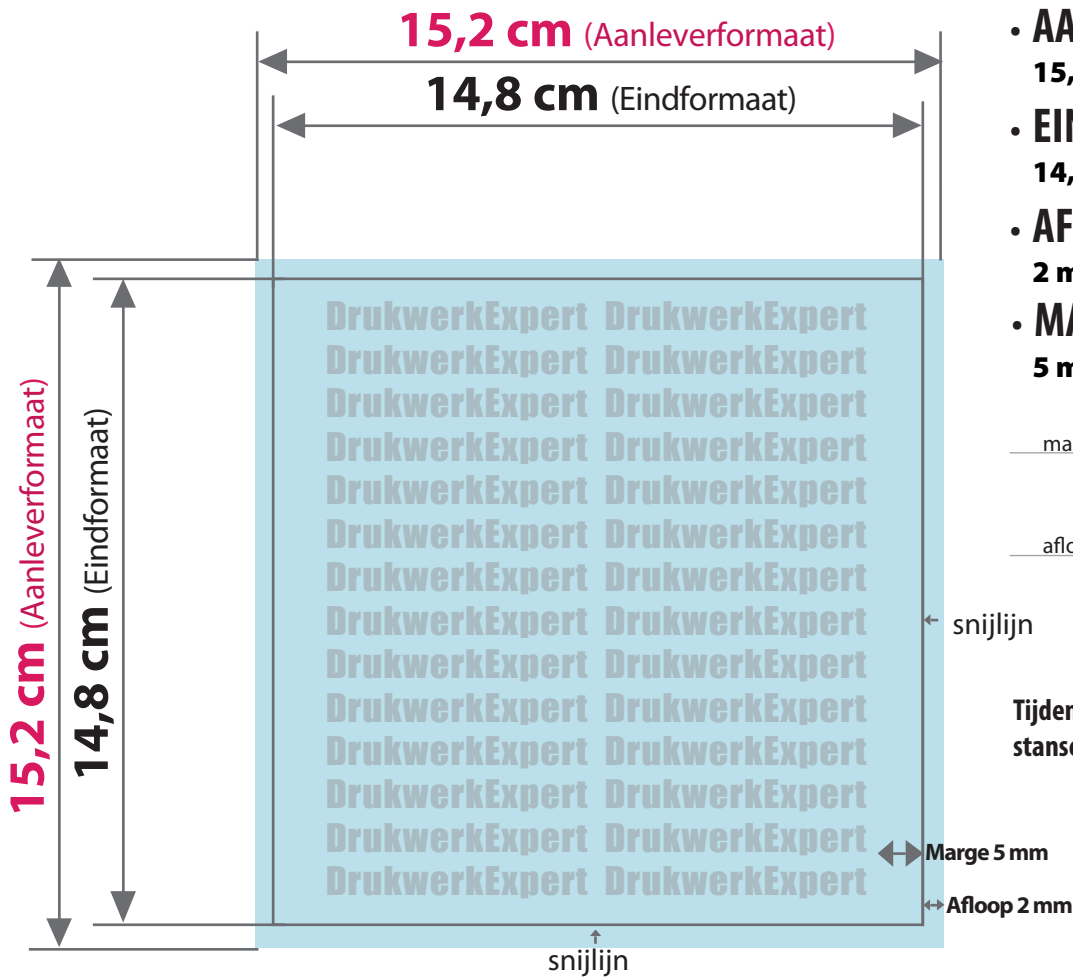

q5 ongevouwen

• AANLEVERFORMAAT

15,2 cm x 15,2 cm

• EINDFORMAAT na snijden

14,8 cm x 14,8 cm

• AFLOOP

2 mm rondom

• MARGE

5 mm

← snijlijn

Tijdens de productie kunnen door vouwen, stansen en snijden toleranties optreden.

↔ Marge 5 mm

↔ Afloop 2 mm

↑ snijlijn

Aanleverformaat

Eindformaat + afloop

Eindformaat

Afgesneden formaat

Afloop

Het gedeelte dat wordt afgesneden (voorkomt witte snijranden)

Marge

Afstand tussen de tekst en de snijlijn