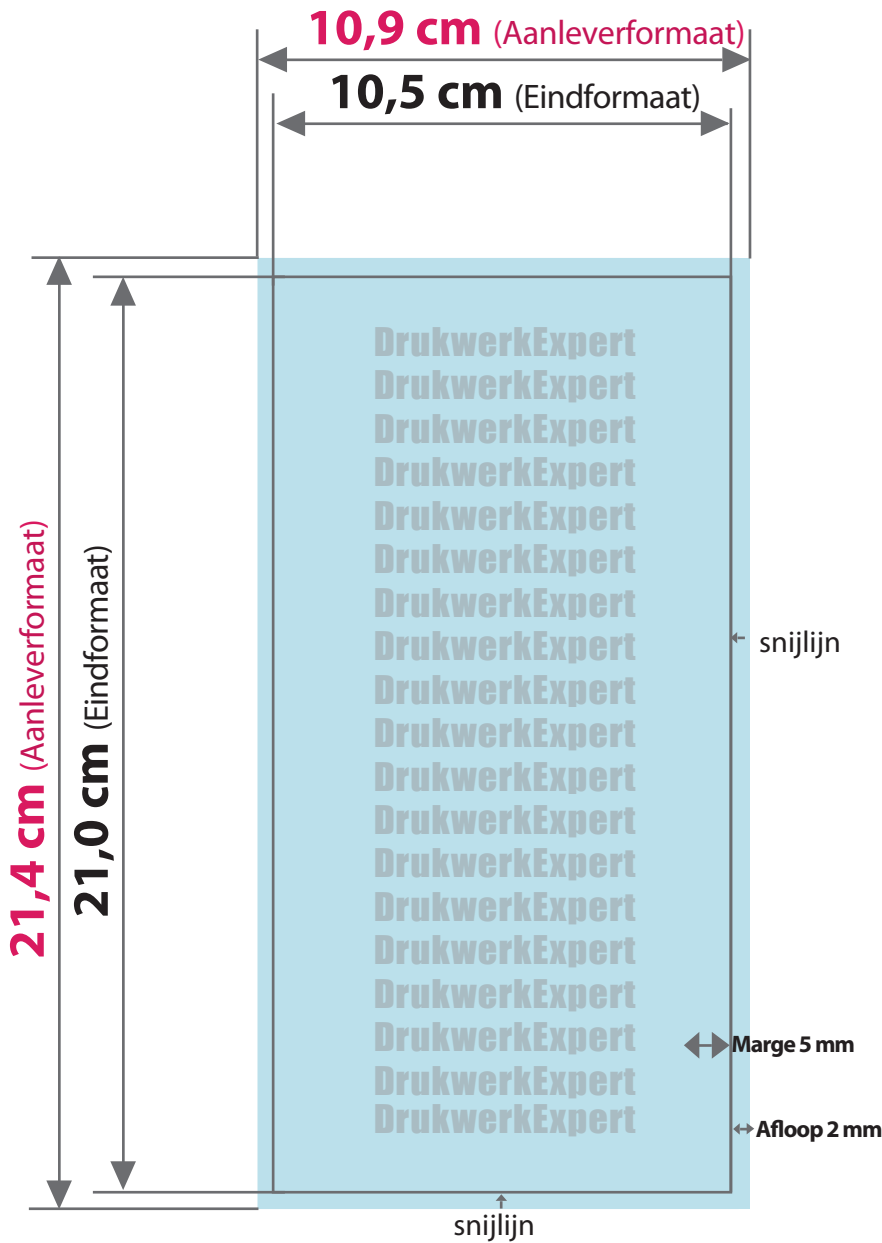

din lang ongevouwen

• AANLEVERFORMAAT

10,9 cm x 21,4 cm

• EINDFORMAAT na snijden

10,5 cm x 21,0 cm

• AFLOOP

2 mm rondom

• MARGE

5 mm

Tijdens de productie kunnen door vouwen, stansen en snijden toleranties optreden.

Aanleverformaat

Eindformaat + afloop

Eindformaat

Afgesneden formaat

Afloop

Het gedeelte dat wordt afgesneden (voorkomt witte snijranden)

Marge

Afstand tussen de tekst en de snijlijn