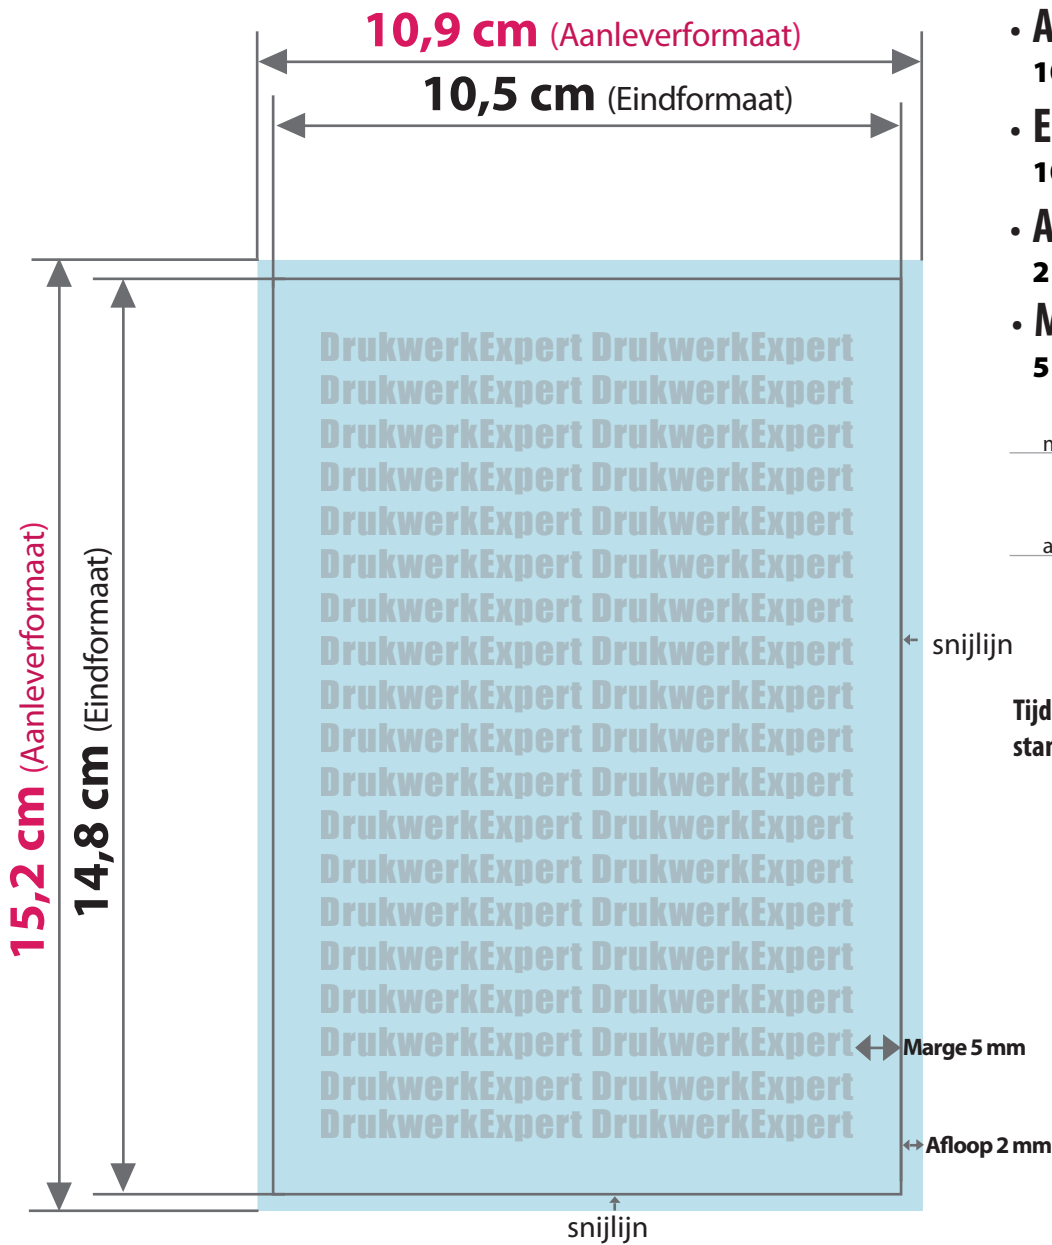

A6 ongevouwen

- **AANLEVERFORMAAT**
10,9 cm x 15,2 cm
- **EINDFORMAAT** na snijden
10,5 cm x 14,8 cm
- **AFLOOP**
2 mm rondom
- **MARGE**
5 mm

Tijdens de productie kunnen door vouwen, stansen en snijden toleranties optreden.

Aanleverformaat

Eindformaat + afloop

Eindformaat

Afgesneden formaat

Afloop

Het gedeelte dat wordt afgesneden (voorkomt witte snijranden)

Marge

Afstand tussen de tekst en de snijlijn