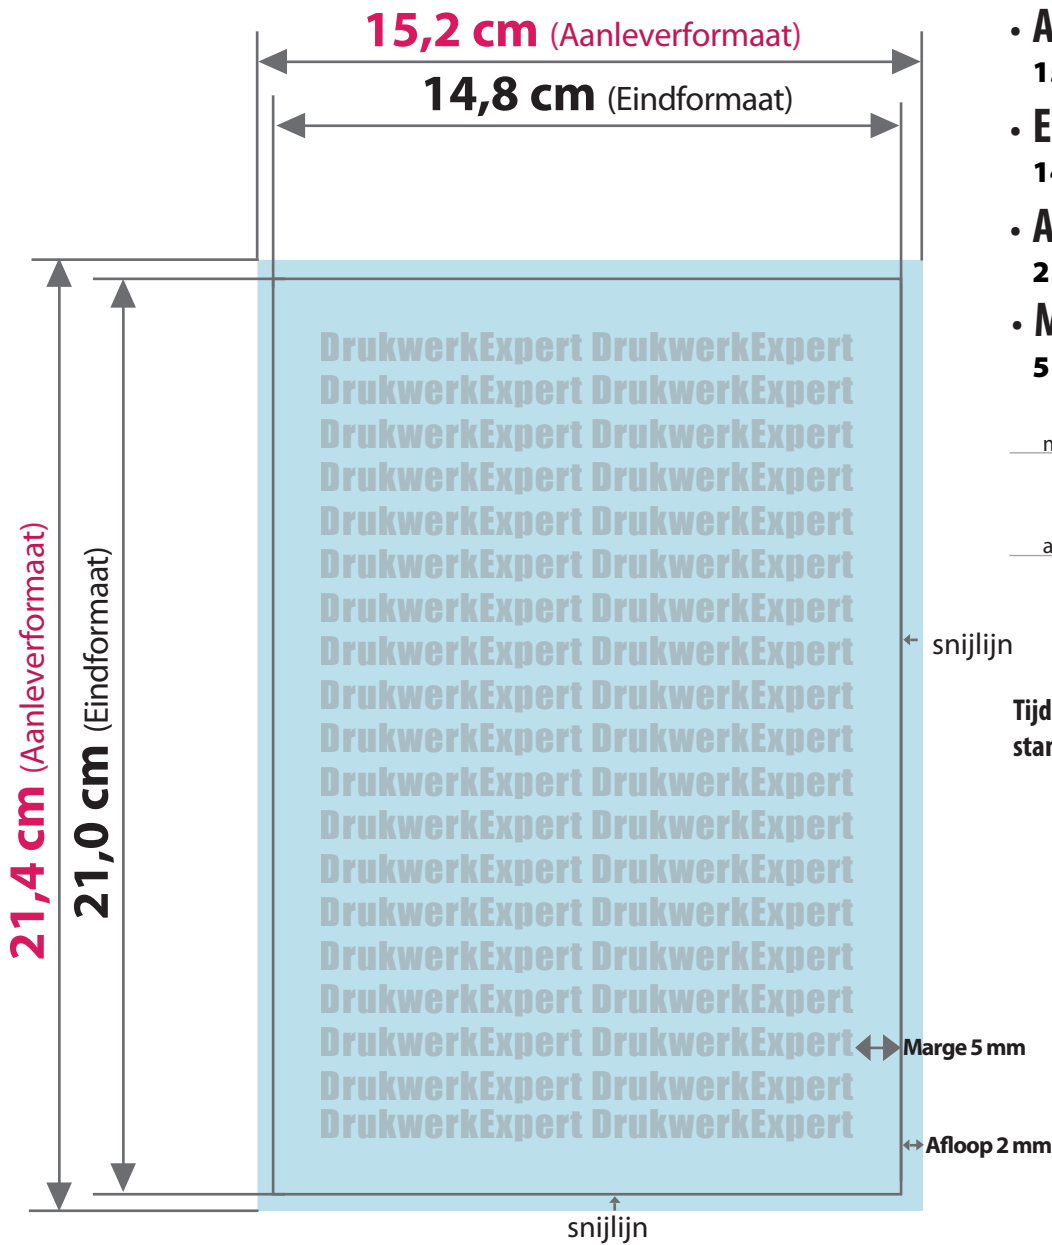

## • AANLEVERFORMAAT

15,2 cm x 21,4 cm

## • EINDFORMAAT na snijden

14,8 cm x 21,0 cm

## • AFLOOP

2 mm rondom

### Aanleverformaat

Eindformaat + afloop