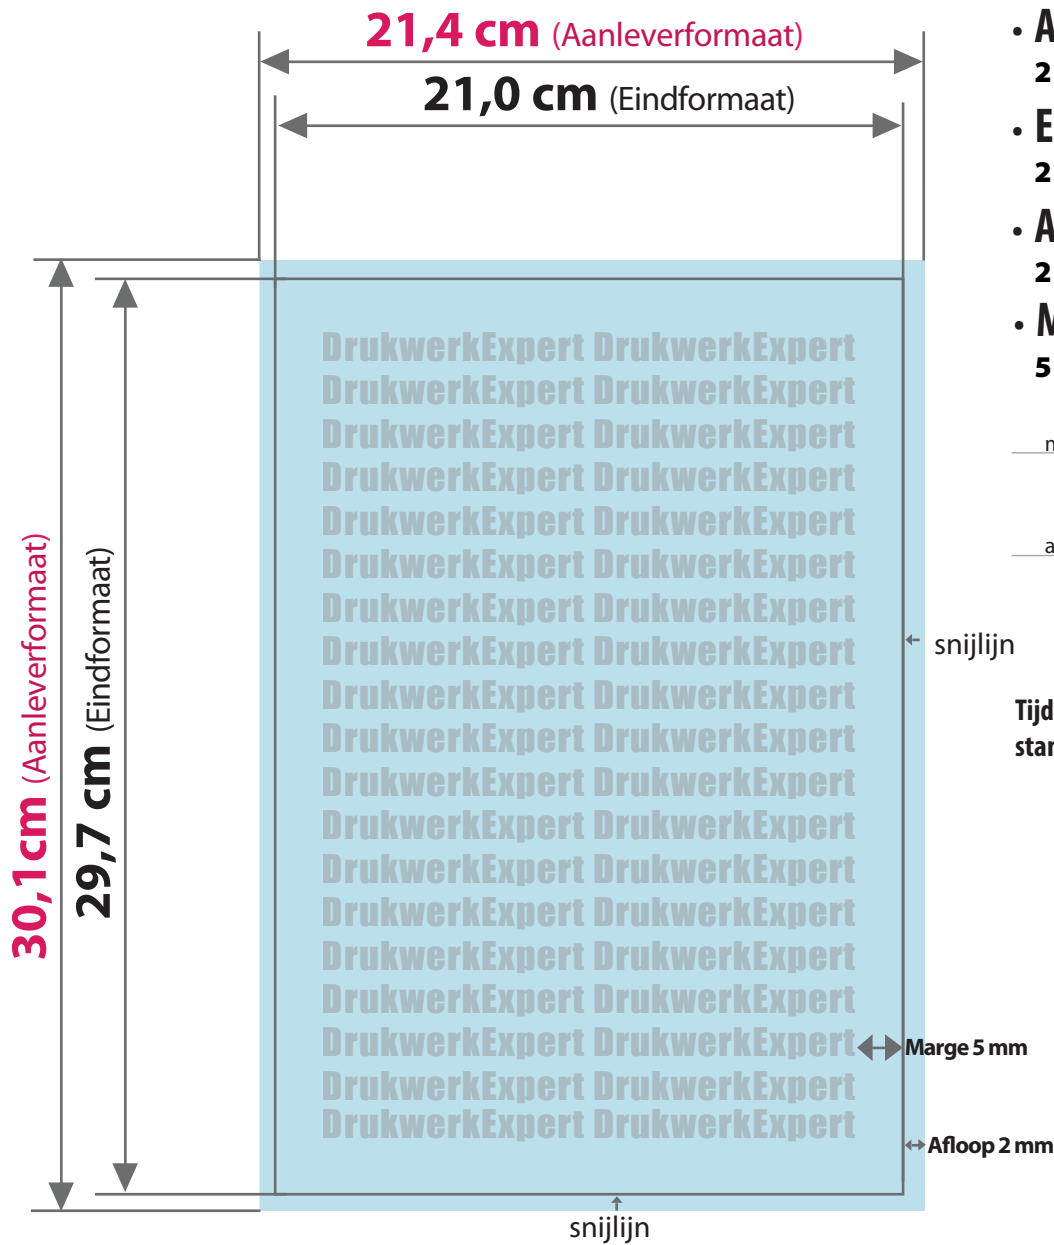

A4 ongevouwen

- **AANLEVERFORMAAT**
21,4 cm x 30,1 cm
- **EINDFORMAAT** na snijden
21,0 cm x 29,7 cm
- **AFLOOP**
2 mm rondom
- **MARGE**
5 mm

Tijdens de productie kunnen door vouwen, stansen en snijden toleranties optreden.

Aanleverformaat

Eindformaat + afloop

Eindformaat

Afgesneden formaat

Afloop

Het gedeelte dat wordt afgesneden (voorkomt witte snijranden)

Marge

Afstand tussen de tekst en de snijlijn