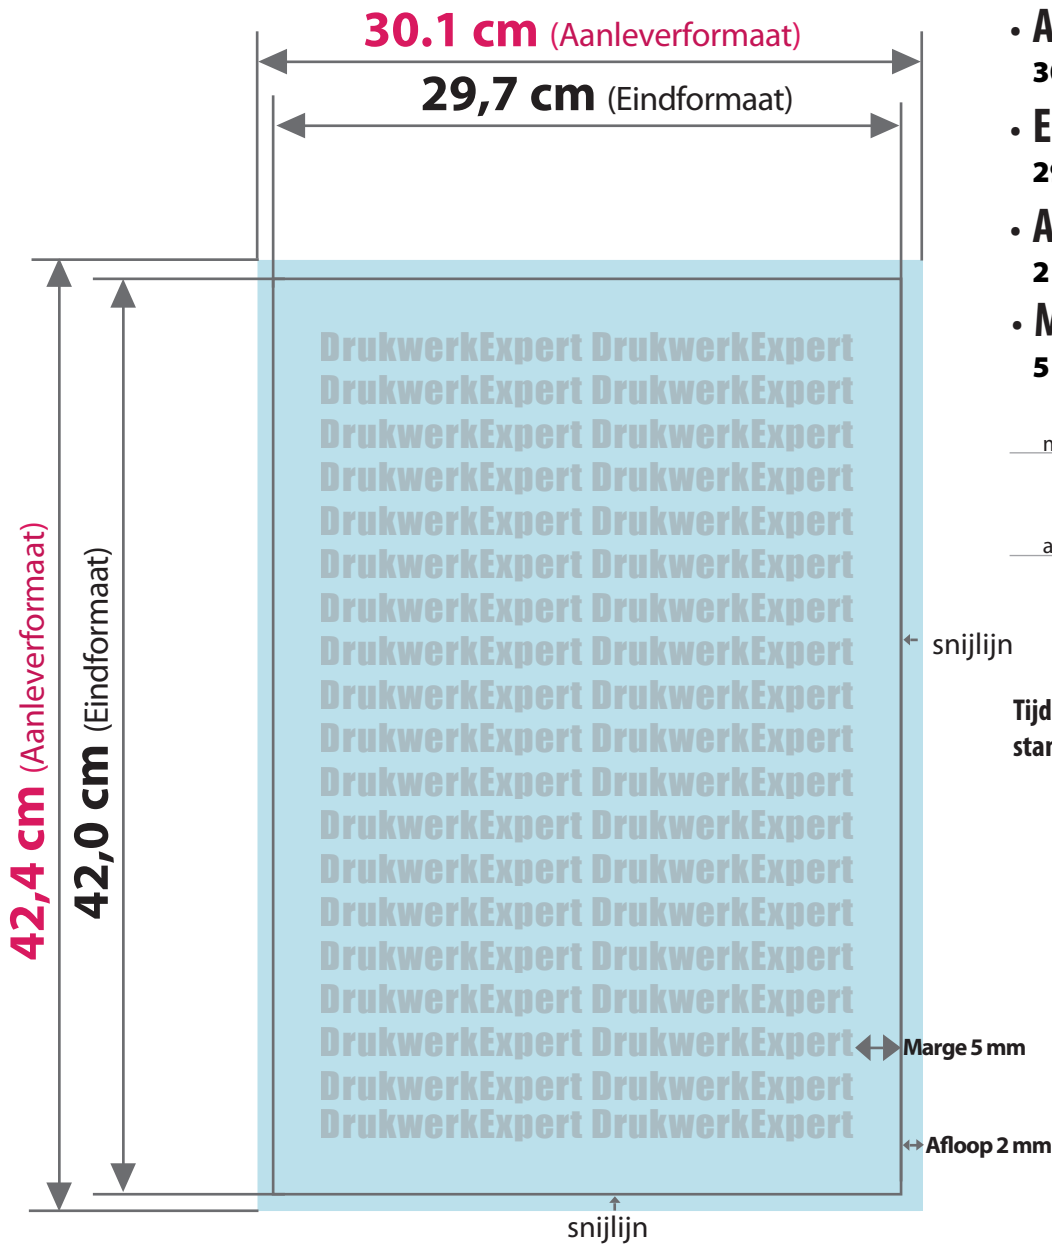

A3 ongevouwen

• AANLEVERFORMAAT

30,1 cm x 42,4 cm

• EINDFORMAAT na snijden

29,7 cm x 42,0 cm

• AFLOOP

2 mm rondom

• MARGE

5 mm

Tijdens de productie kunnen door vouwen, stansen en snijden toleranties optreden.

Aanleverformaat

Eindformaat + afloop

Eindformaat

Afgesneden formaat

Afloop

Het gedeelte dat wordt afgesneden (voorkomt witte snijranden)

Marge

Afstand tussen de tekst en de snijlijn