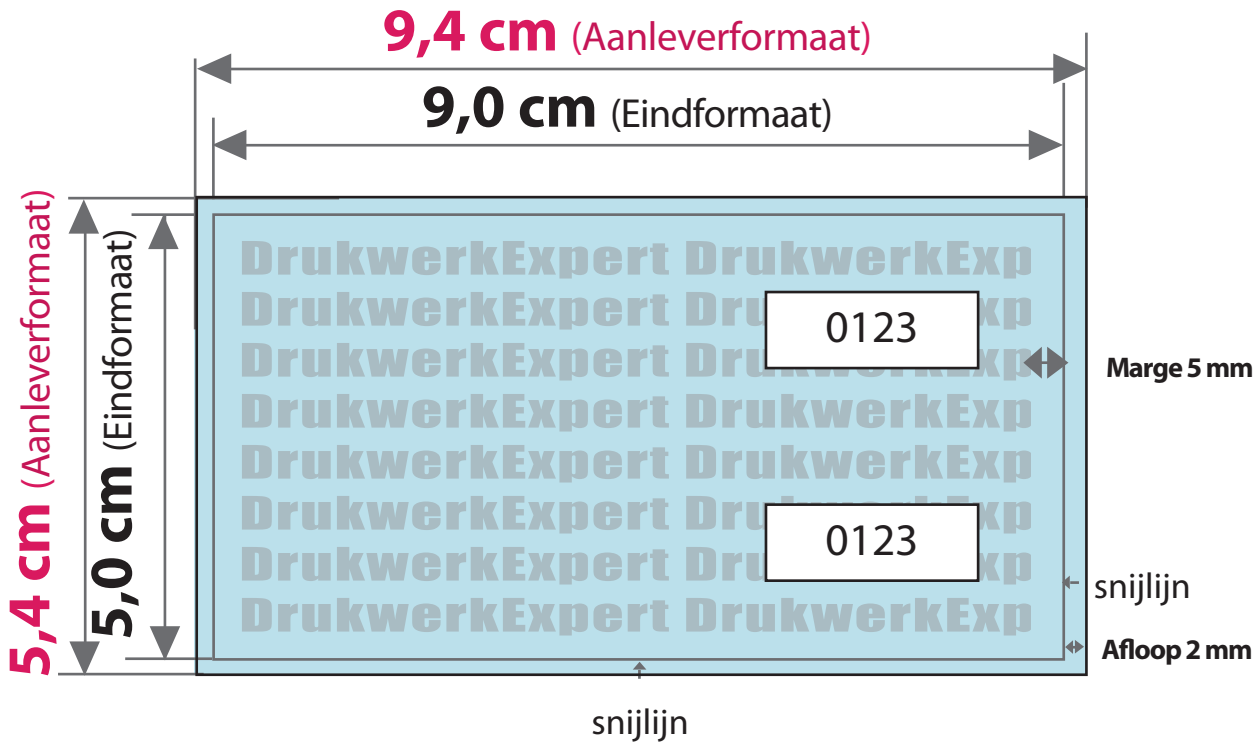

9,0x5,0 cm liggend, onvervalsbaar

- * Maximaal 2 nummeringen
- * Nummering vrij te plaatsen
- * Nummering kan zowel horizontaal als verticaal geplaatst worden
- * Ruimte voor nummering min. 24 x 6 mm.
Corpsgrootte nummering: 12pt
- * Verticale afstand tussen 2 nummers: min. 14 mm

• AANLEVERFORMAAT

9,4 cm x 5,4 cm

• EINDFORMAAT na snijden

9,0 cm x 5,0 cm

• AFLOOP

2 mm rondom

• MARGE

5 mm