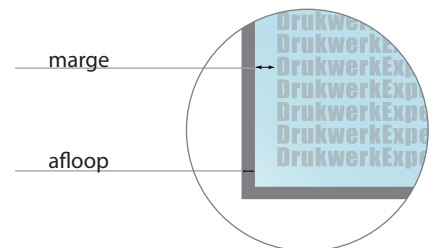

• AANLEVERFORMAAT

9,4 cm x 5,4 cm

• EINDFORMAAT na snijden

9,0 cm x 5,0 cm

• AFLOOP

2 mm rondom

• MARGE

5 mm

Tijdens de productie kunnen door vouwen, stansen en snijden toleranties optreden.

Aanleverformaat

Eindformaat + afloop

Eindformaat

Afgesneden formaat

Afloop

Het gedeelte dat wordt afgesneden (voorkomt witte snijranden)