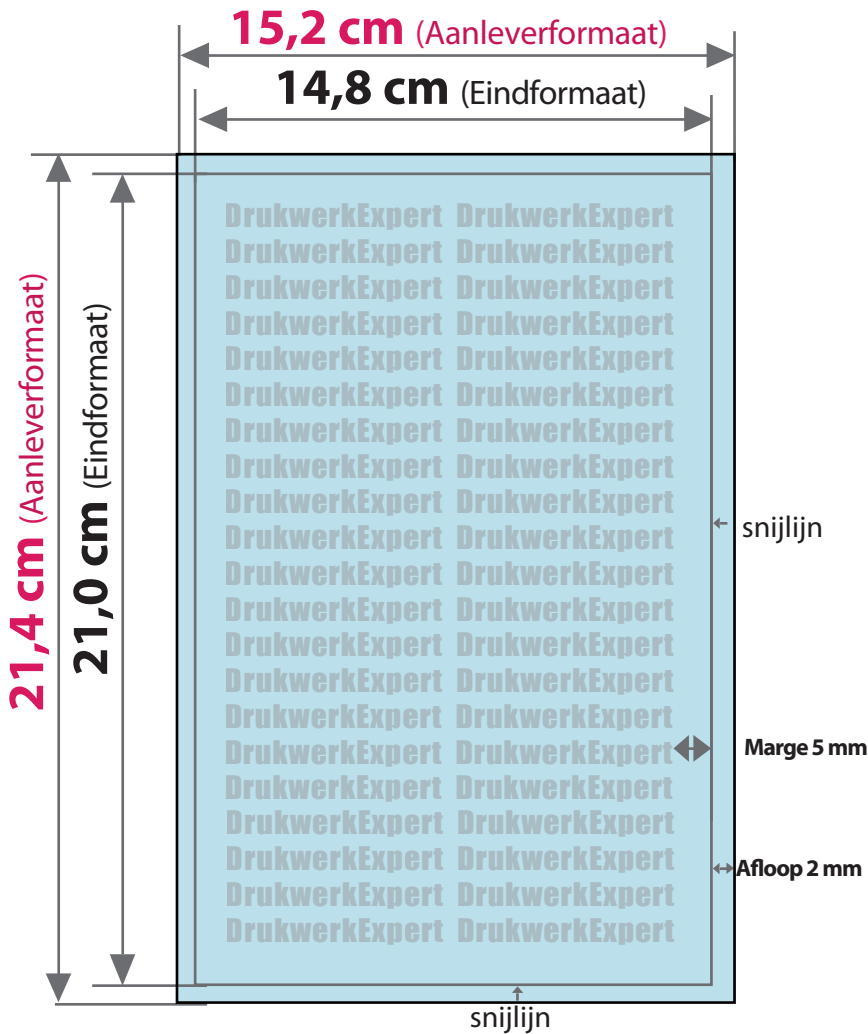

14,8 x 21,0 cm

• AANLEVERFORMAAT

15,2 cm x 21,4 cm

• EINDFORMAAT na snijden

14,8 cm x 21,0 cm

• AFLOOP

2 mm rondom

• MARGE

5 mm

Tijdens de productie kunnen door vouwen, stansen en snijden toleranties optreden.

Aanleverformaat

Eindformaat + afloop

Eindformaat

Afgesneden formaat

Afloop

Het gedeelte dat wordt afgesneden (voorkomt witte snijranden)

Marge

Afstand tussen de tekst en de snijlijn