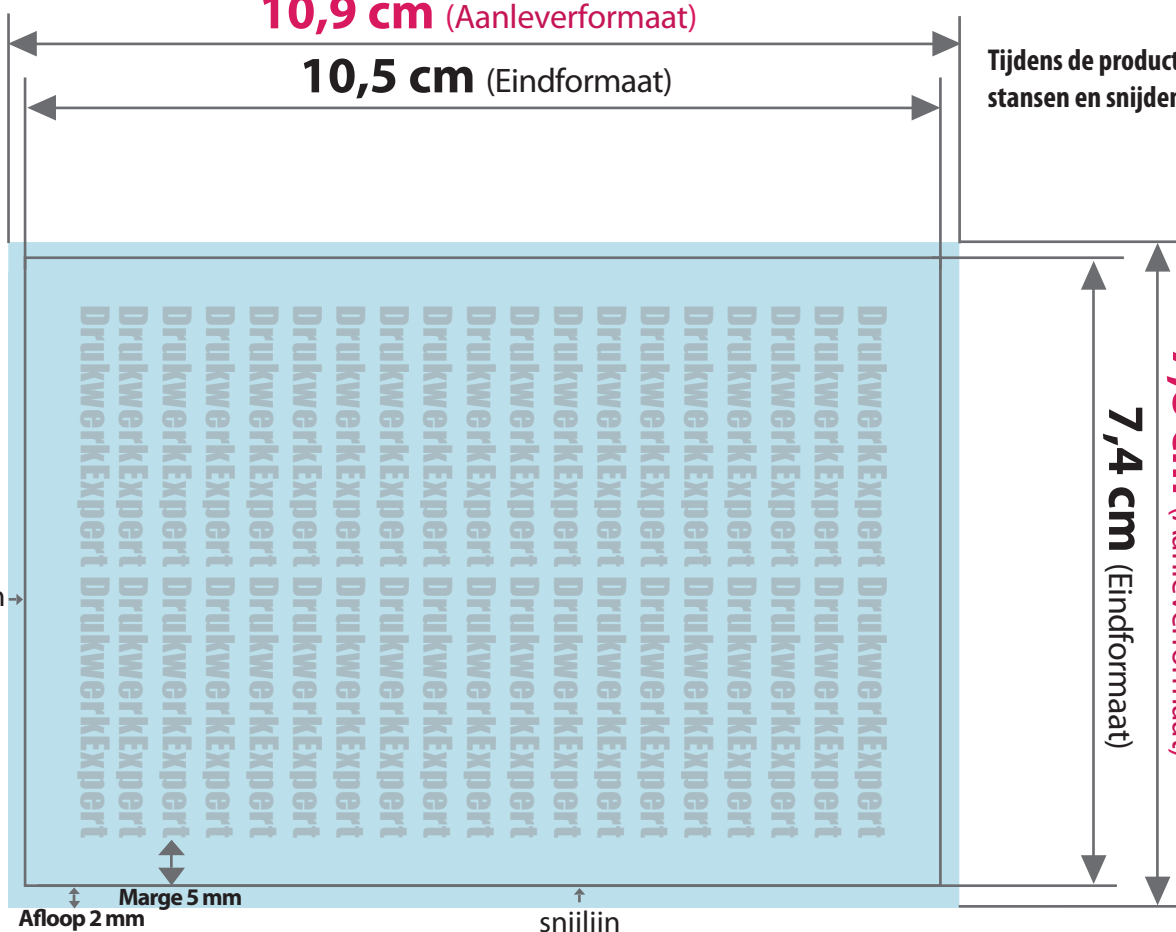

# 10,5 x 7,4

- **AANLEVERFORMAAT**

10,9 cm x 7,8 cm

- **EINDFORMAAT** na snijden

10,5 cm x 7,4 cm

- **AFLOOP**

2 mm rondom

- **MARGE**

5 mm

10,9 cm (Aanleverformaat)

10,5 cm (Eindformaat)

Tijdens de productie kunnen door vouwen, stansen en snijden toleranties optreden.

7,8 cm (Aanleverformaat)

7,4 cm (Eindformaat)

snijlijn

**Aanleverformaat**

Eindformaat + afloop

**Eindformaat**

Afgesneden formaat

**Afloop**

Het gedeelte dat wordt afgesneden (voorkomt witte snijranden)

**Marge**

Afstand tussen de tekst en de snijlijn