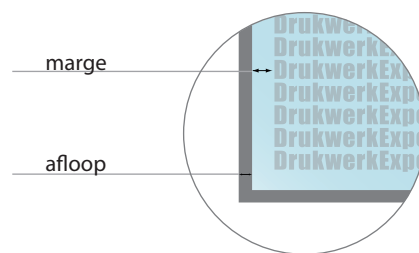

# 10,5 x 7,4

- **AANLEVERFORMAAT**

10,9 cm x 7,8 cm

- **EINDFORMAAT** na snijden

10,5 cm x 7,4 cm

- **AFLOOP**

2 mm rondom

- **MARGE**

5 mm

10,9 cm (Aanleverformaat)

10,5 cm (Eindformaat)

Tijdens de productie kunnen door vouwen, stansen en snijden toleranties optreden.

7,8 cm (Aanleverformaat)

7,4 cm (Eindformaat)

snijlijn

**Aanleverformaat**

Eindformaat + afloop

**Eindformaat**

Afgesneden formaat

**Afloop**

Het gedeelte dat wordt afgesneden (voorkomt witte snijranden)

**Marge**

Afstand tussen de tekst en de snijlijn