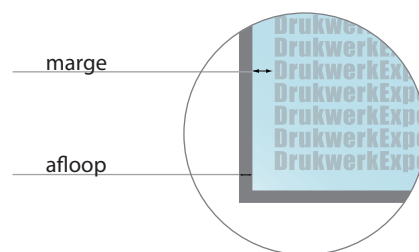

# 10 x 17

- **AANLEVERFORMAAT**

**10,4 cm x 17,4 cm**

- **EINDFORMAAT** na snijden

**10,0 cm x 17,0 cm**

- **AFLOOP**

**2 mm rondom**

- **MARGE**

**5 mm**

Tijdens de productie kunnen door vouwen, stansen en snijden toleranties optreden.

**Aanleverformaat**

Eindformaat + afloop

**Eindformaat**

Afgesneden formaat

**Afloop**

Het gedeelte dat wordt afgesneden (voorkomt witte snijranden)