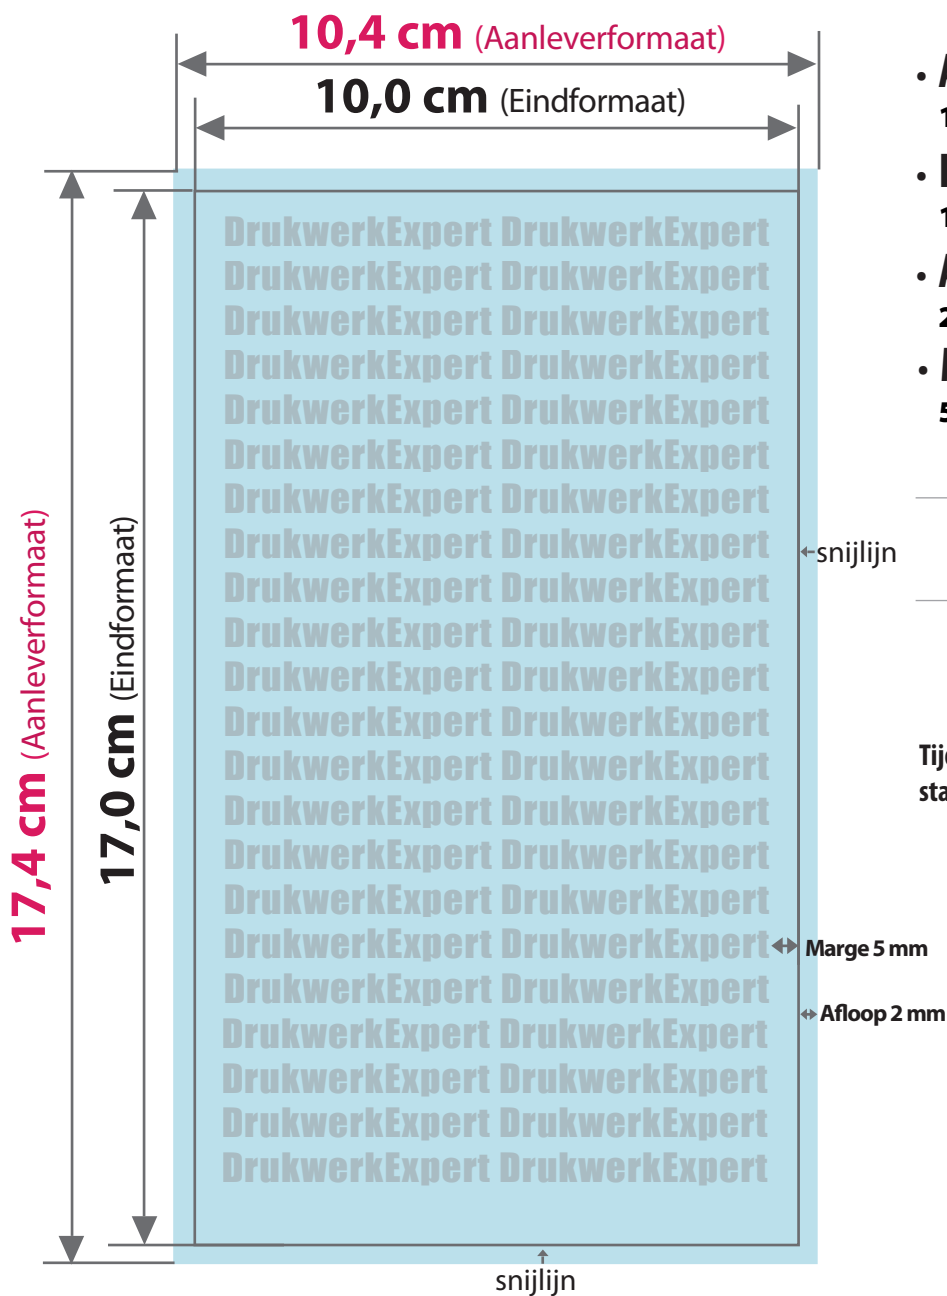

# 10 x 17

- **AANLEVERFORMAAT**

**10,4 cm x 17,4 cm**

- **EINDFORMAAT** na snijden

**10,0 cm x 17,0 cm**

- **AFLOOP**

**2 mm rondom**

- **MARGE**

**5 mm**

Tijdens de productie kunnen door vouwen, stansen en snijden toleranties optreden.

**Aanleverformaat**

Eindformaat + afloop

**Eindformaat**

Afgesneden formaat

**Afloop**

Het gedeelte dat wordt afgesneden (voorkomt witte snijranden)

**Marge**

Afstand tussen de tekst en de snijlijn