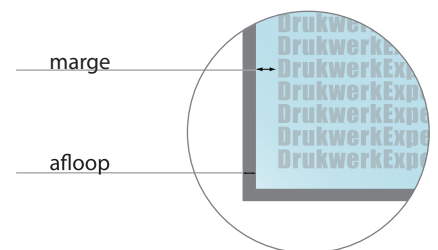

Visitekaart 85 x 55 mm

- **AANLEVERFORMAAT**
8,9 cm x 5,9 cm
- **EINDFORMAAT** na snijden
8,5 cm x 5,5 cm
- **AFLOOP**
2 mm rondom
- **MARGE**
5 mm

Tijdens de productie kunnen door vouwen, stansen en snijden toleranties optreden.

Aanleverformaat

Eindformaat + afloop

Eindformaat

Afgesneden formaat

Afloop

Het gedeelte dat wordt afgesneden (voorkomt witte snijranden)

Marge

Afstand tussen de tekst en de snijlijn