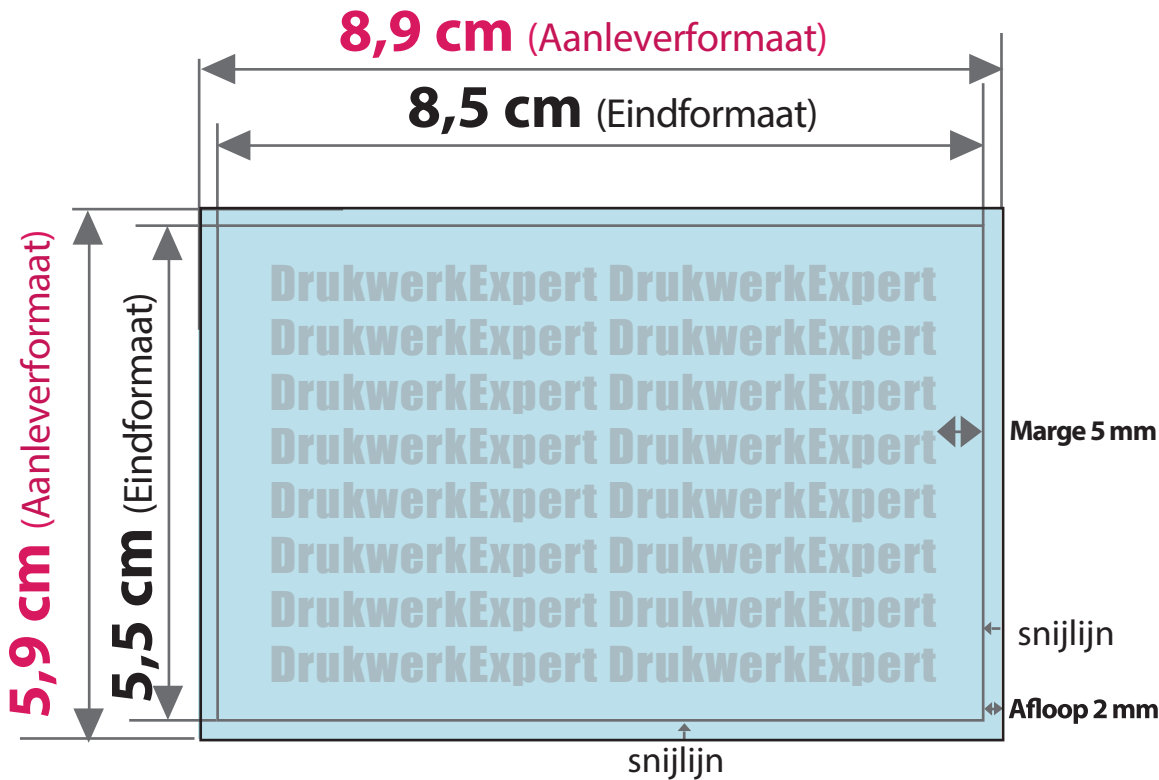

Visitekaart 85 x 55 mm

- **AANLEVERFORMAAT**
8,9 cm x 5,9 cm
- **EINDFORMAAT** na snijden
8,5 cm x 5,5 cm
- **AFLOOP**
2 mm rondom
- **MARGE**
5 mm

Tijdens de productie kunnen door vouwen, stansen en snijden toleranties optreden.

Aanleverformaat

Eindformaat + afloop

Eindformaat

Afgesneden formaat

Afloop

Het gedeelte dat wordt afgesneden (voorkomt witte snijranden)

Marge

Afstand tussen de tekst en de snijlijn