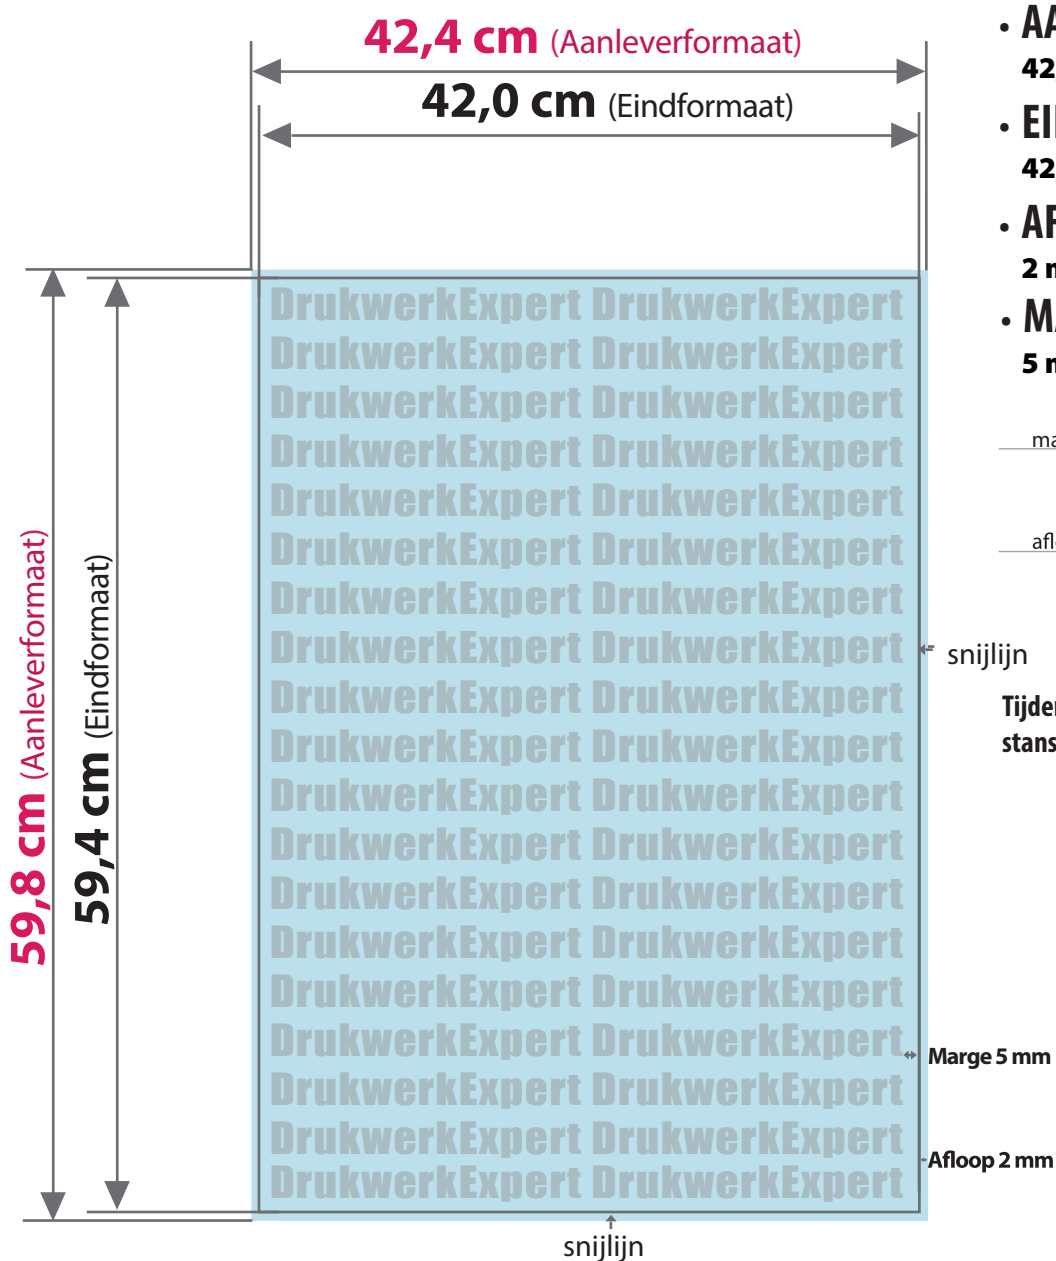

Sticker A2

- **AANLEVERFORMAAT**

42,4 cm x 59,8 cm

- **EINDFORMAAT** na snijden

42,0 cm x 59,4 cm

- **AFLOOP**

2 mm rondom

- **MARGE**

5 mm

Tijdens de productie kunnen door vouwen, stansen en snijden toleranties optreden.

Aanleverformaat

Eindformaat + afloop

Eindformaat

Afgesneden formaat

Afloop

Het gedeelte dat wordt afgesneden (voorkomt witte snijranden)

Marge

Afstand tussen de tekst en de snijlijn