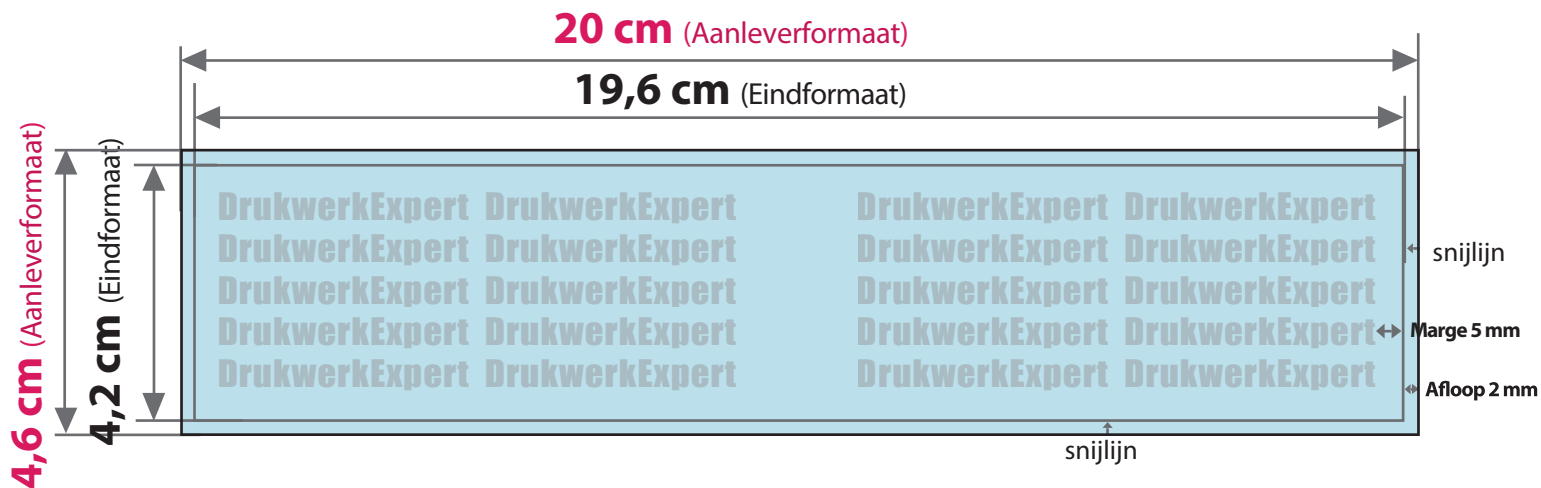

# Sticker Ordner Smal

- **AANLEVERFORMAAT**

4,6 cm x 20 cm

- **EINDFORMAAT** na snijden

4,2 cm x 19,6 cm

- **AFLOOP**

2 mm rondom

- **MARGE**

5 mm

Tijdens de productie kunnen door vouwen, stansen en snijden toleranties optreden.

**Aanleverformaat**

Eindformaat + afloop

**Eindformaat**

Afgesneden formaat

**Afloop**

Het gedeelte dat wordt afgesneden (voorkomt witte snijranden)

**Marge**

Afstand tussen de tekst en de snijlijn