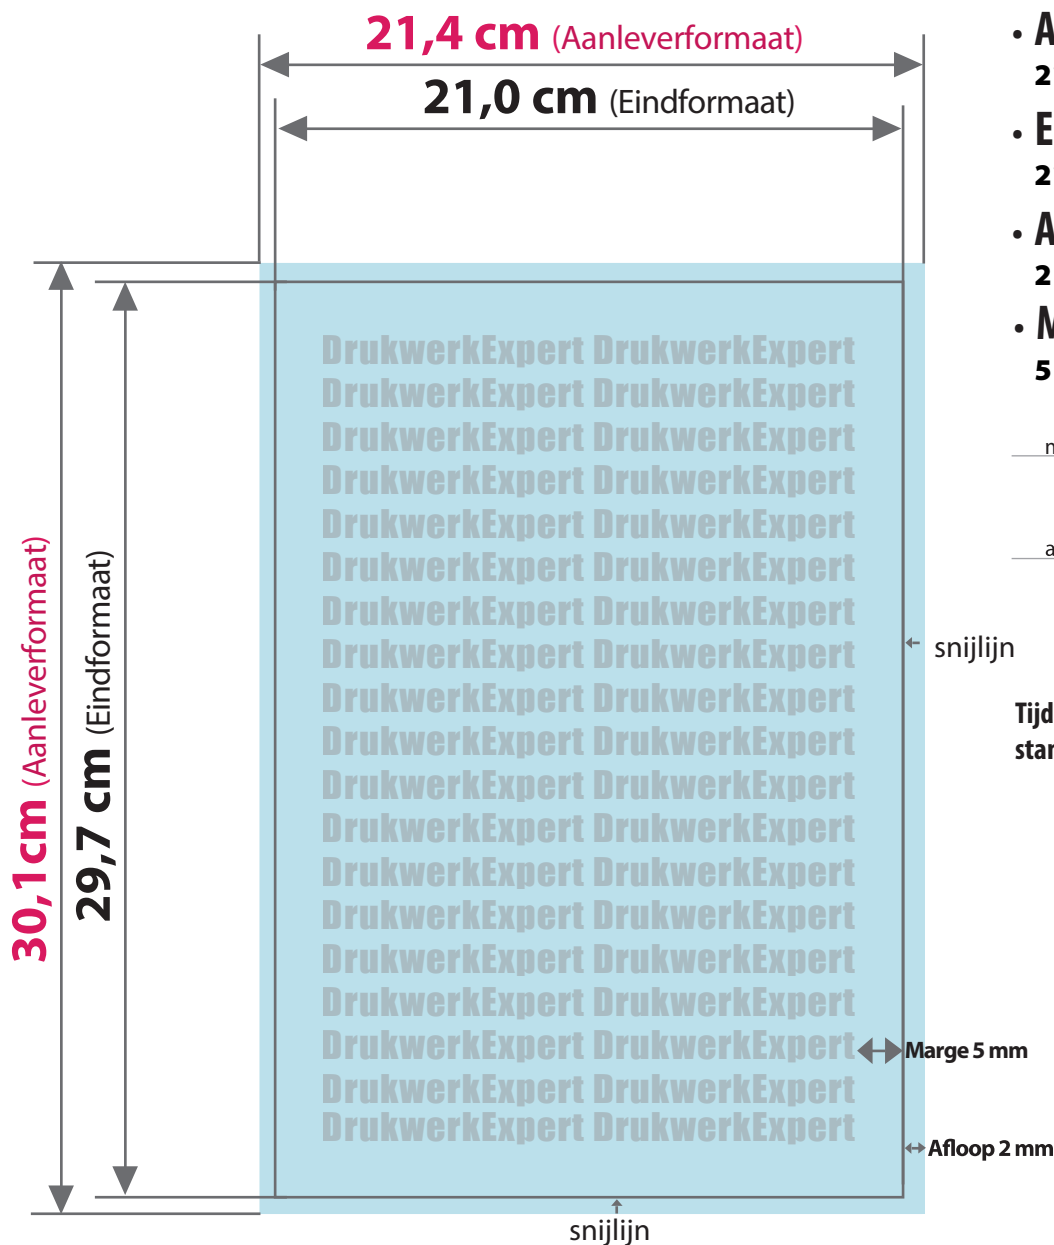

Sticker A4

• AANLEVERFORMAAT

21,4 cm x 30,1 cm

• EINDFORMAAT na snijden

21,0 cm x 29,7 cm

• AFLOOP

2 mm rondom

• MARGE

5 mm

Tijdens de productie kunnen door vouwen, stansen en snijden toleranties optreden.

Aanleverformaat

Eindformaat + afloop

Eindformaat

Afgesneden formaat

Afloop

Het gedeelte dat wordt afgesneden (voorkomt witte snijranden)

Marge

Afstand tussen de tekst en de snijlijn