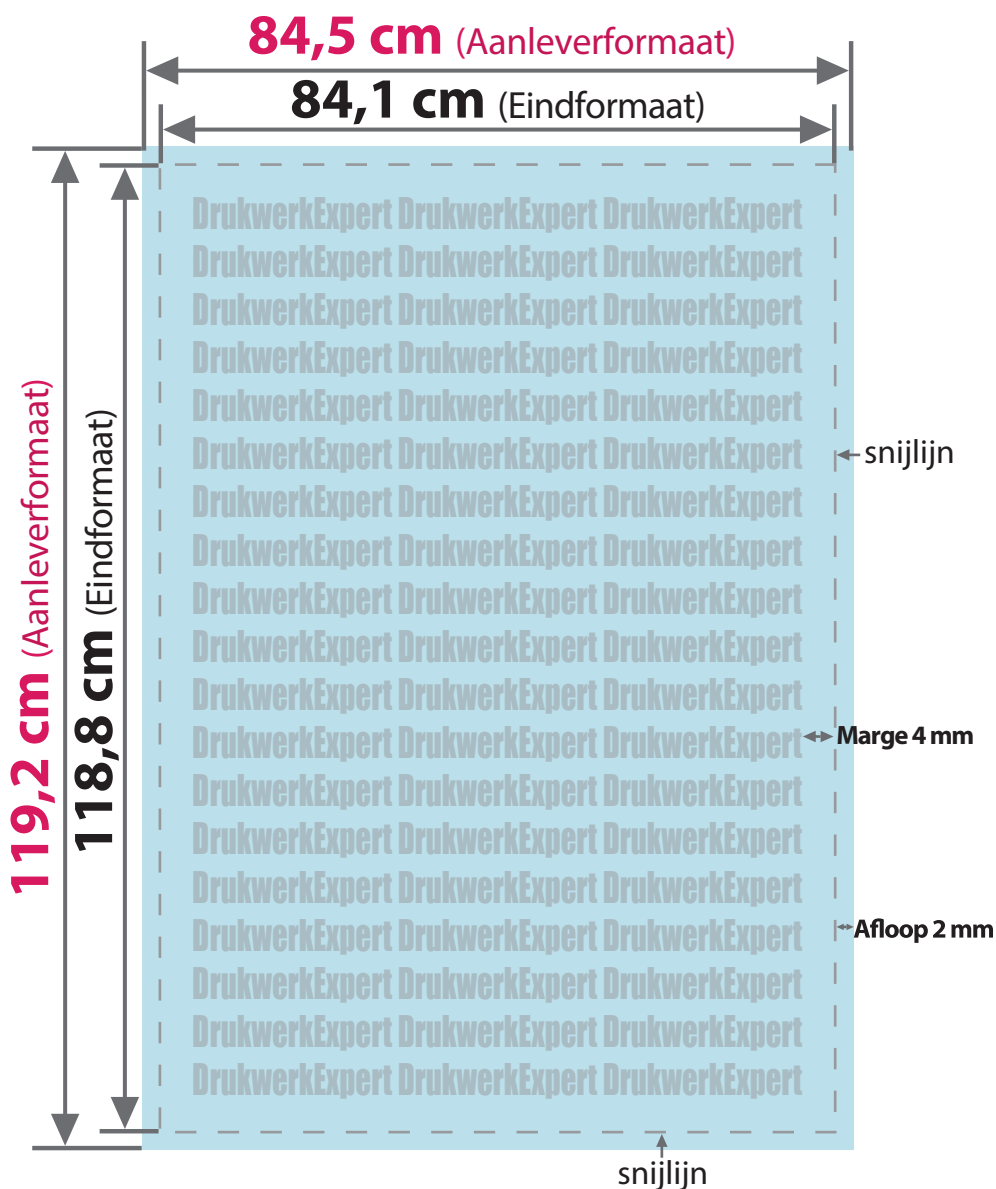

# Poster A0 kanaalplaat

## • AANLEVERFORMAAT

84,5 cm x 119,2 cm

## • EINDFORMAAT na snijden

84,1 cm x 118,8 cm

## • AFLOOP

2 mm rondom