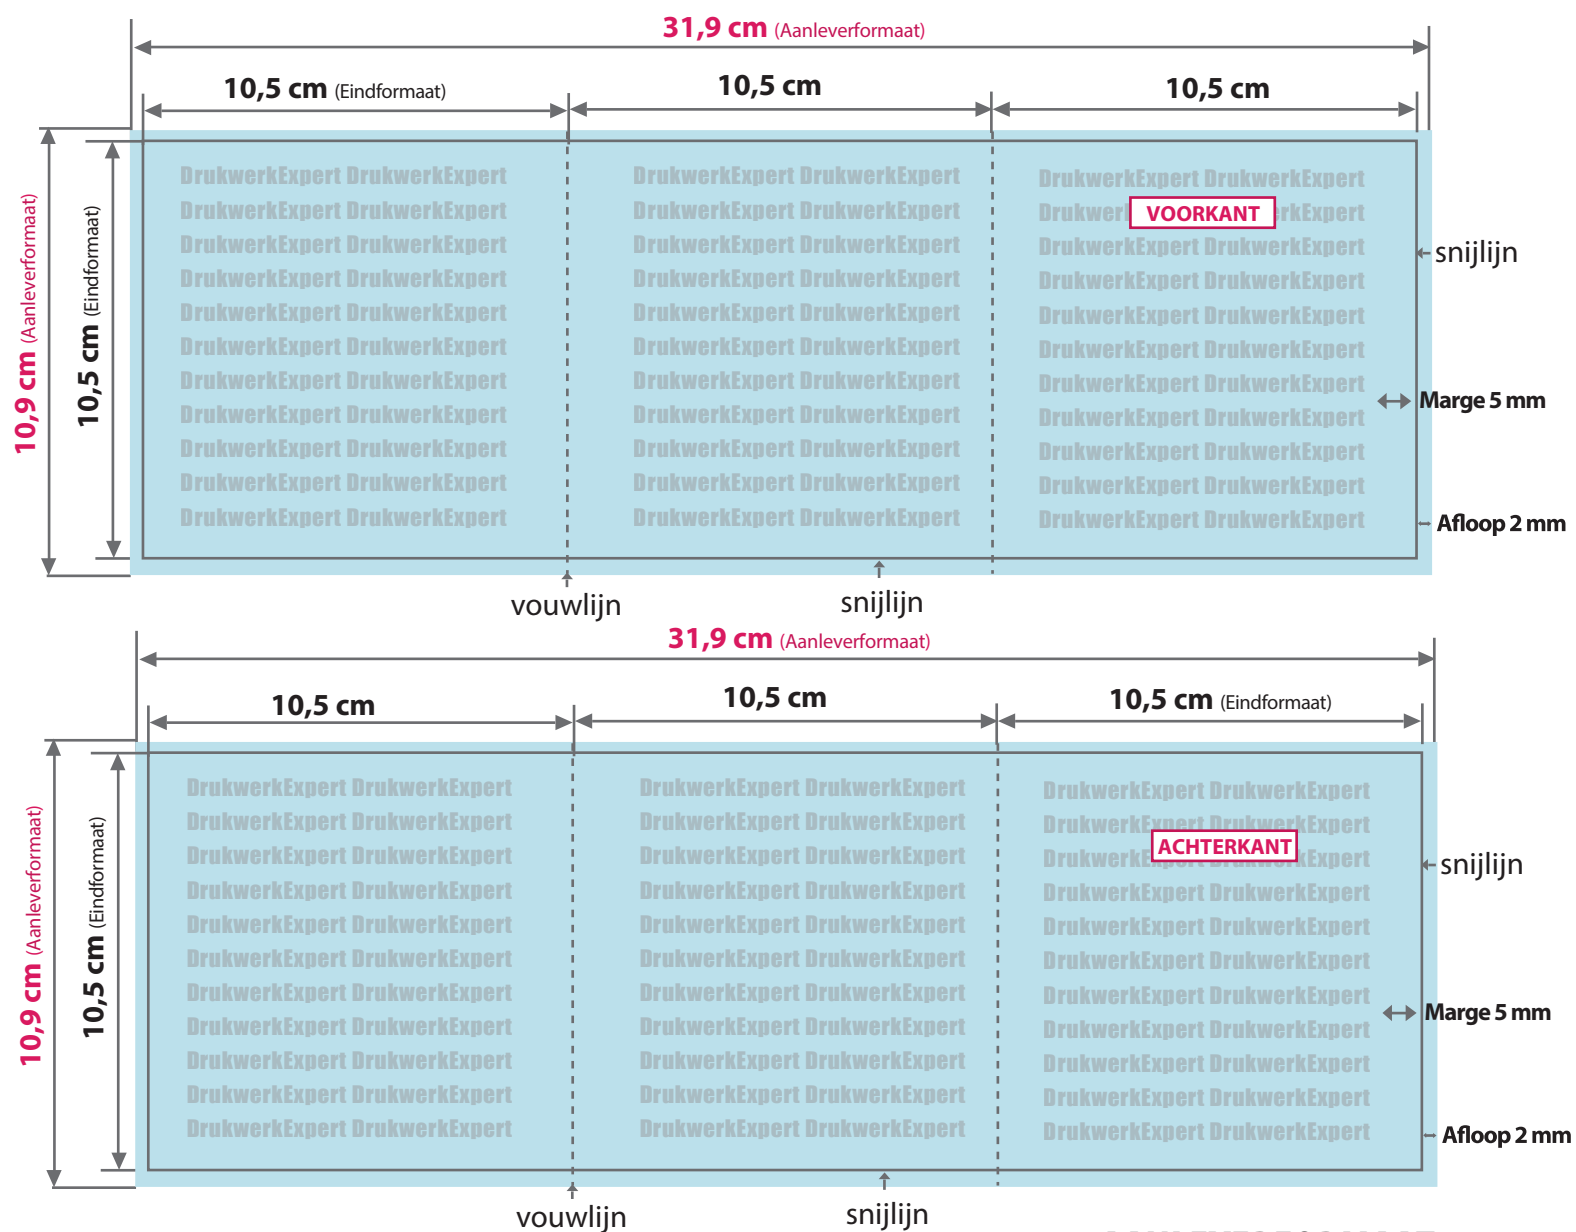

Folder 3x Q6 zigzag gevouwen

Tijdens de productie kunnen door vouwen, stansen en snijden toleranties optreden.

• AANLEVERFORMAAT

10,9 cm x 31,9 cm

• EINDFORMAAT na snijden

10,5 cm x 10,5 cm

• AFLOOP

2 mm rondom

• MARGE

5 mm

Aanleverformaat

Eindformaat + afloop

Eindformaat

Afgesneden formaat

Afloop

Het gedeelte dat wordt afgesneden (voorkomt witte snijranden)

Marge

Afstand tussen de tekst en de snijlijn