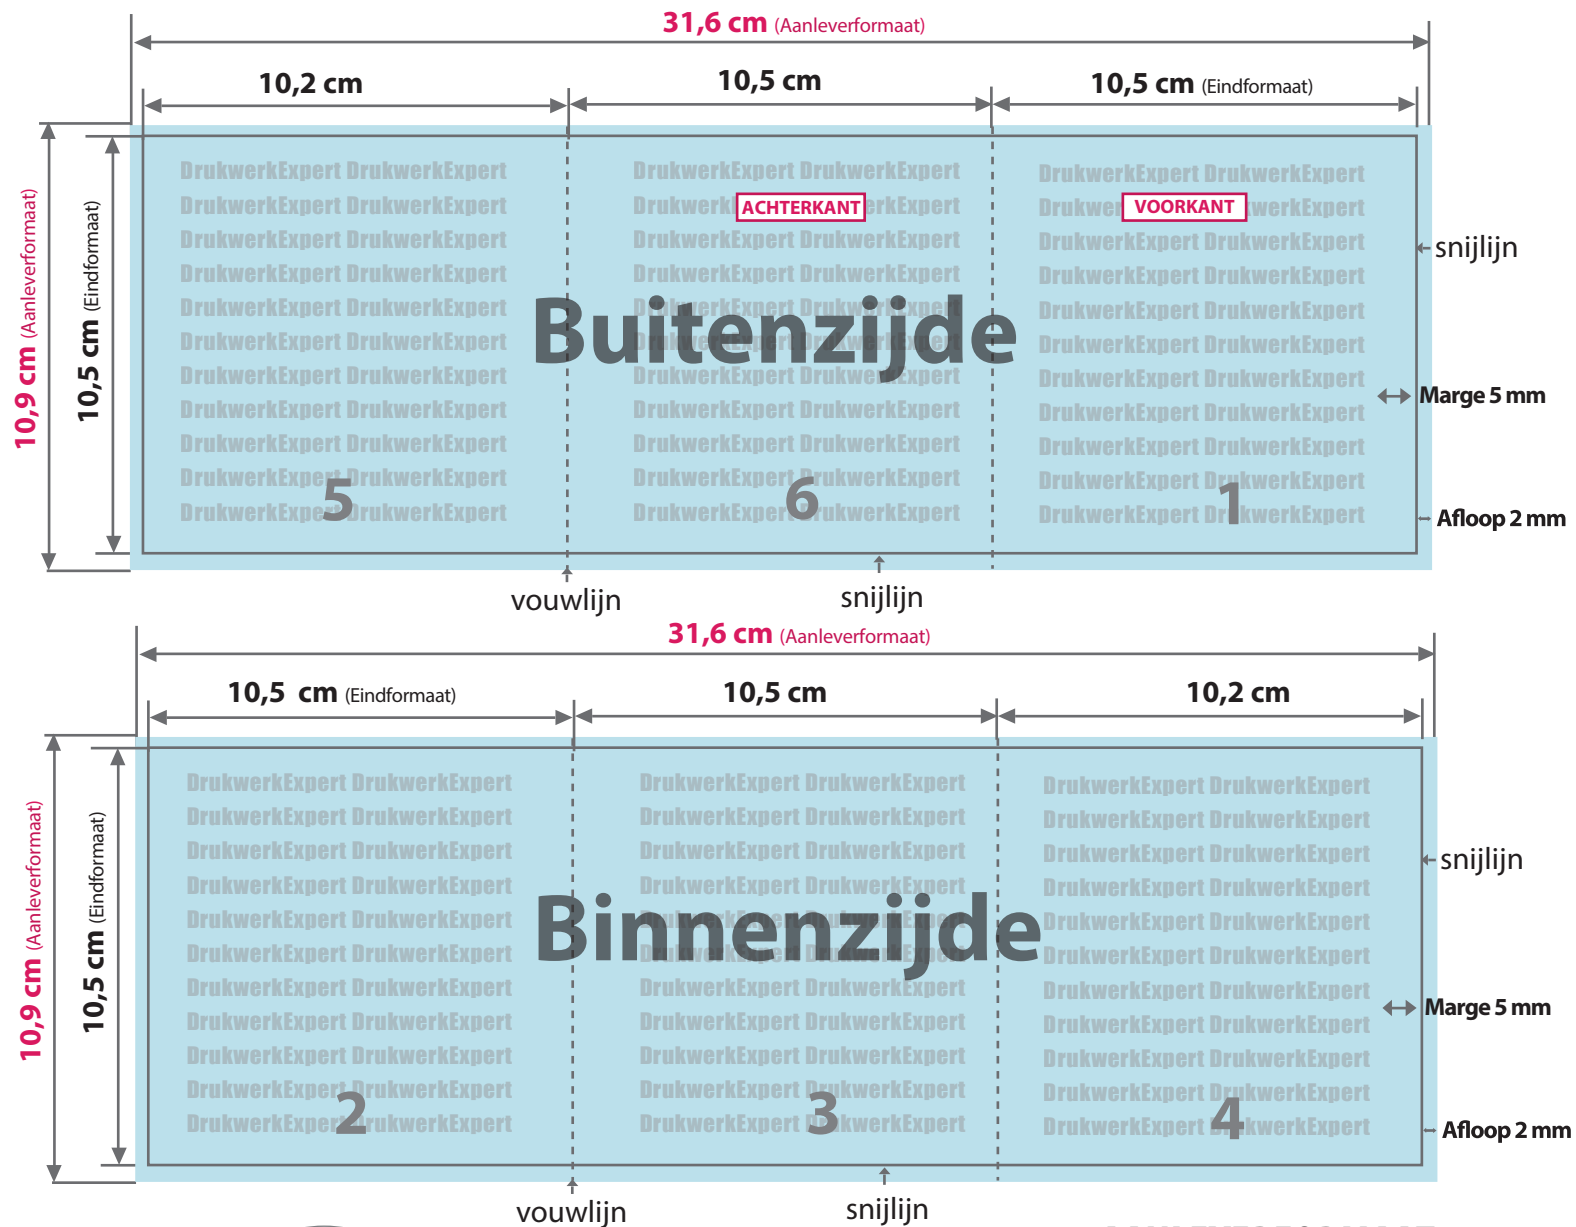

Folder 3x Q6 wikkel gevouwen

Tijdens de productie kunnen door vouwen, stansen en snijden toleranties optreden.

Aanleverformaat

Eindformaat + afloop

Eindformaat

Afgesneden formaat

Afloop

Het gedeelte dat wordt afgesneden (voorkomt witte snijranden)

Marge

Afstand tussen de tekst en de snijlijn

- **AANLEVERFORMAAT**

10,9 cm x 31,6 cm

- **EINDFORMAAT** na snijden

10,5 cm x 10,5 cm

- **AFLOOP**

2 mm rondom

- **MARGE**

5 mm