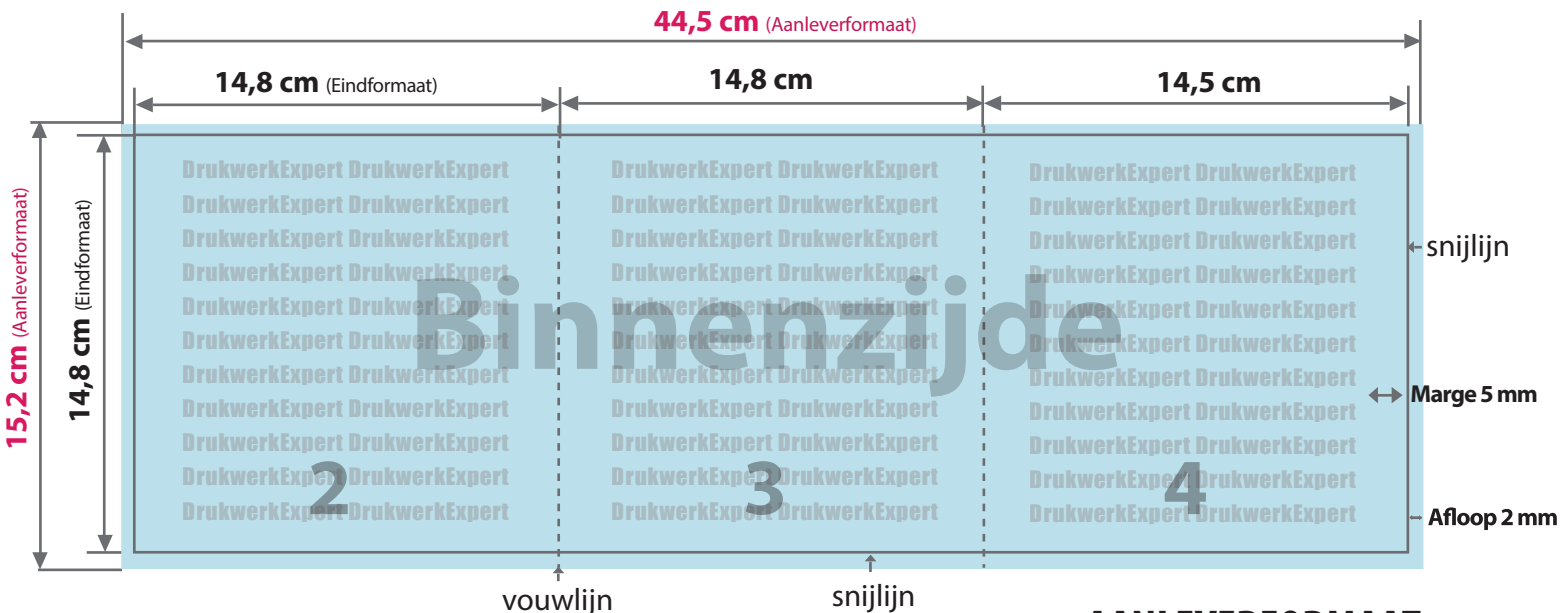

# Folder 3x Q5 wikkel gevouwen

Tijdens de productie kunnen door vouwen, stansen en snijden toleranties optreden.

## • AANLEVERFORMAAT

15,2 cm x 44,5 cm

## • EINDFORMAAT na snijden

14,8 cm x 14,8 cm

## • MARGE

5 mm

**Aanleverformaat**

Eindformaat + afloop

**Eindformaat**

Afgesneden formaat

**Afloop**

Het gedeelte dat wordt afgesneden (voorkomt witte snijranden)