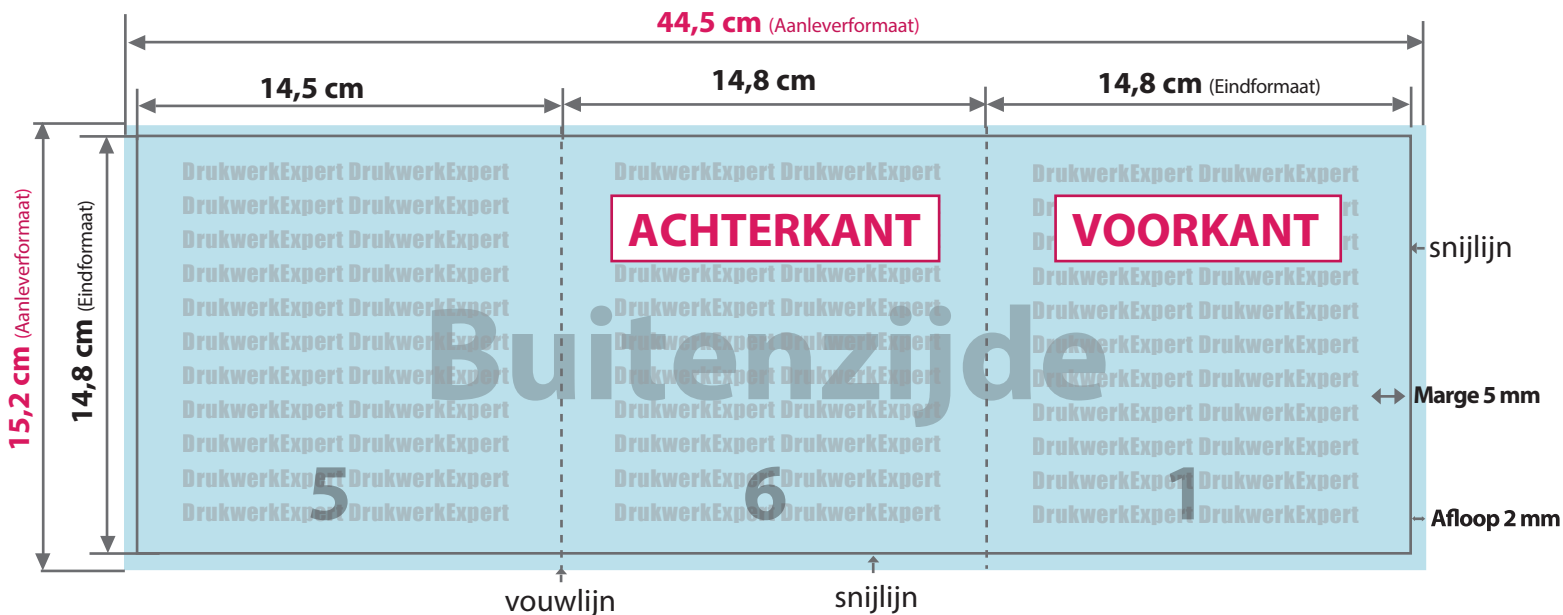

# Folder 3x Q5 wikkel gevouwen

Tijdens de productie kunnen door vouwen, stansen en snijden toleranties optreden.

## • AANLEVERFORMAAT

15,2 cm x 44,5 cm

## • EINDFORMAAT na snijden

14,8 cm x 14,8 cm

## • MARGE

5 mm

**Aanleverformaat**

Eindformaat + afloop

**Eindformaat**

Afgesneden formaat

**Afloop**

Het gedeelte dat wordt afgesneden (voorkomt witte snijranden)