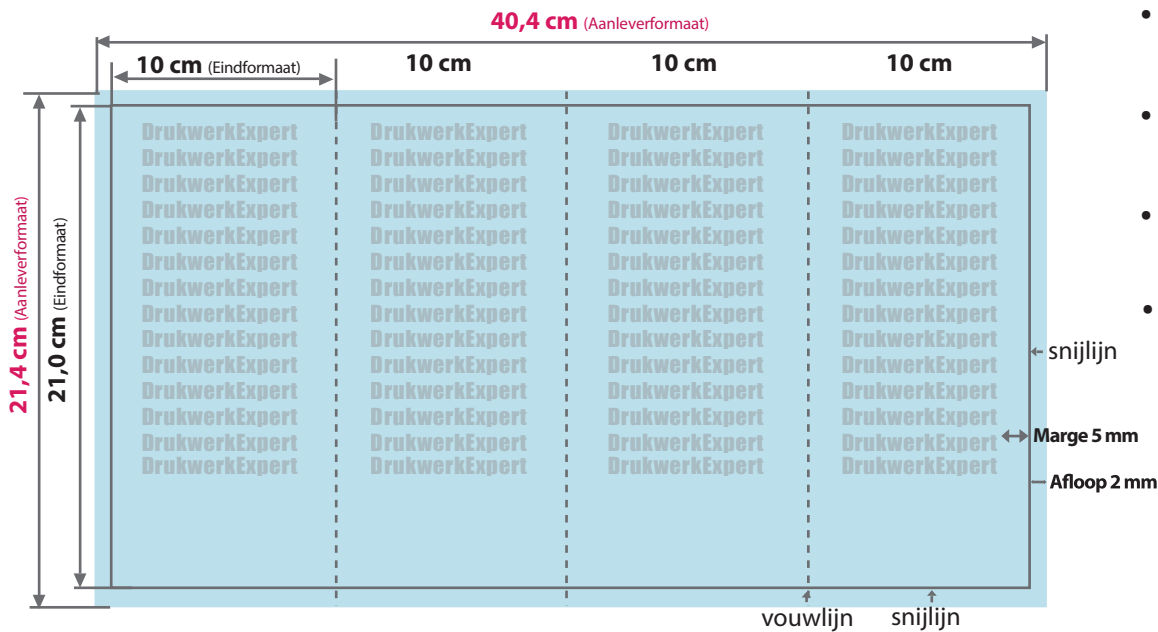

Folder 4x DIN-Lang zigzag gevouwen

Tijdens de productie kunnen door vouwen, stansen en snijden toleranties optreden.

- **AANLEVERFORMAAT**
21,4 cm x 40,4 cm
- **EINDFORMAAT** na snijden
21 cm x 10 cm
- **AFLOOP**
2 mm rondom
- **MARGE**
5 mm

Aanleverformaat

Eindformaat + afloop

Eindformaat

Afgesneden formaat

Afloop

Het gedeelte dat wordt afgesneden (voorkomt witte snijranden)

Marge

Afstand tussen de tekst en de snijlijn