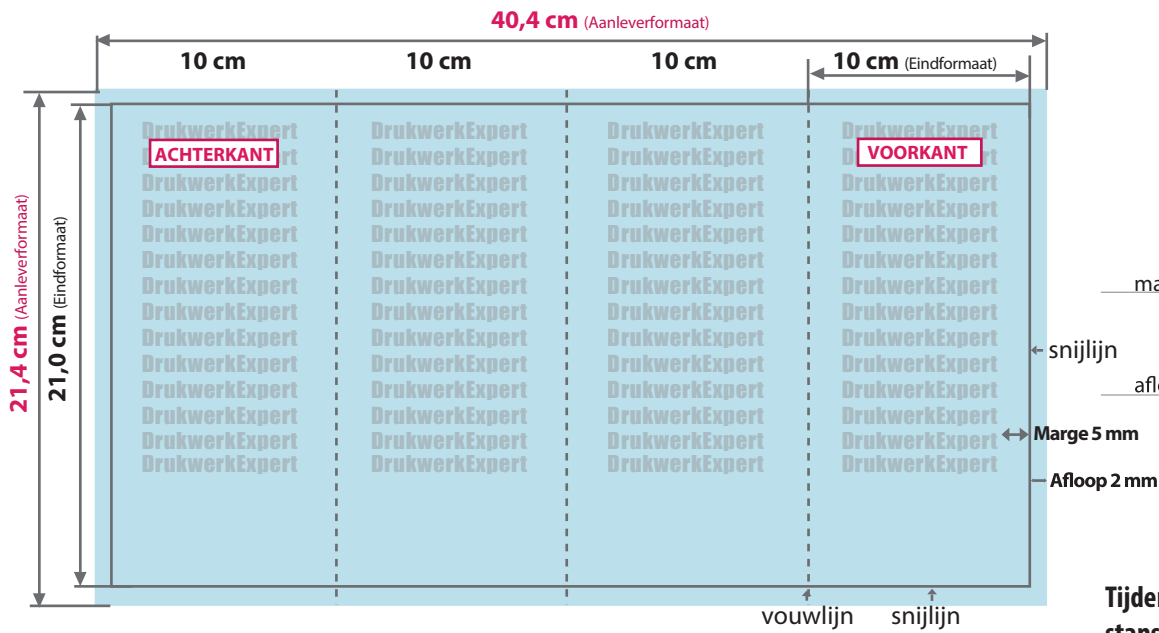

Folder 4x DIN-Lang zigzag gevouwen

Tijdens de productie kunnen door vouwen, stansen en snijden toleranties optreden.

- **AANLEVERFORMAAT**
21,4 cm x 40,4 cm
- **EINDFORMAAT** na snijden
21 cm x 10 cm
- **AFLOOP**
2 mm rondom
- **MARGE**
5 mm

Aanleverformaat

Eindformaat + afloop

Eindformaat

Afgesneden formaat

Afloop

Het gedeelte dat wordt afgesneden (voorkomt witte snijranden)

Marge

Afstand tussen de tekst en de snijlijn