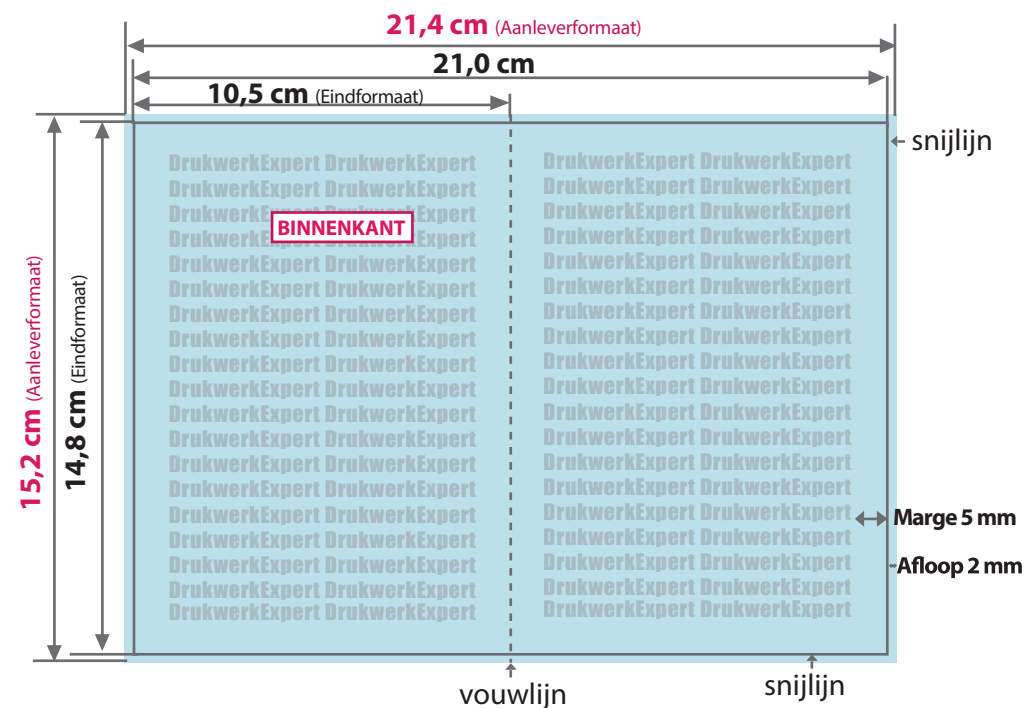

## • AANLEVERFORMAAT

15,2 cm x 21,4 cm

## • EINDFORMAAT na snijden

14,8 cm x 21,0 cm

## • AFLOOP

2 mm rondom

## • MARGE

5 mm

Tijdens de productie kunnen door vouwen, stansen en snijden toleranties optreden.

**Aanleverformaat**

Eindformaat + afloop

**Eindformaat**

Afgesneden formaat

**Afloop**