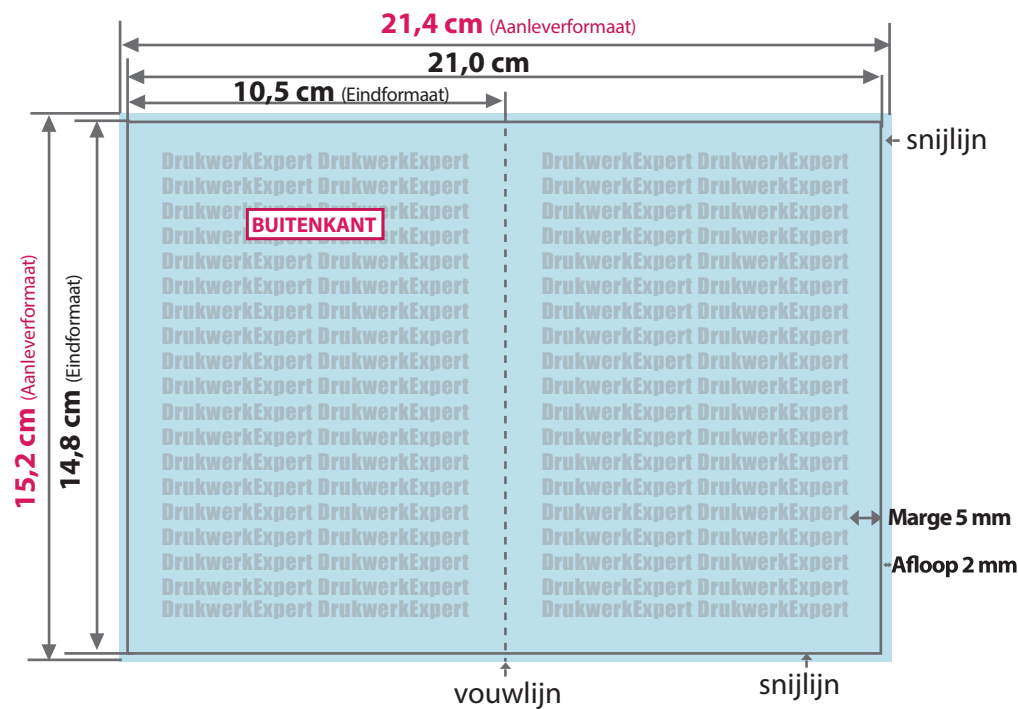

# Folder A5 1 x gevouwen

## • AANLEVERFORMAAT

15,2 cm x 21,4 cm

## • EINDFORMAAT na snijden

14,8 cm x 21,0 cm

## • AFLOOP

2 mm rondom