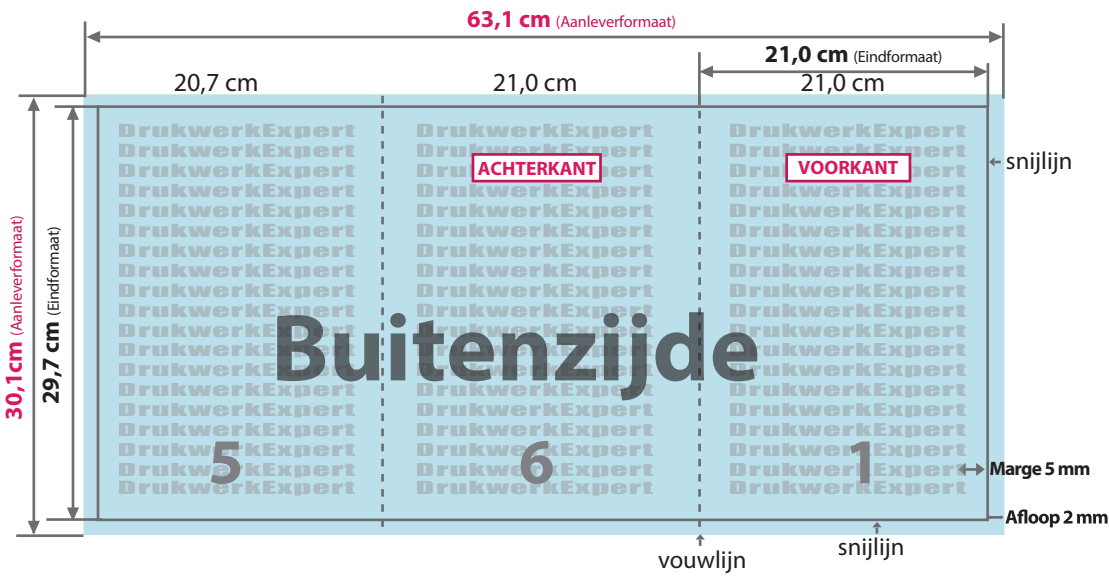

Folder 3x A4 wikkelslag gevouwen

- **AANLEVERFORMAAT**
30,1 cm x 63,1 cm
- **EINDFORMAAT** na snijden
29,7 cm x 21 cm
- **AFLOOP**
2 mm rondom
- **MARGE**
5 mm

Tijdens de productie kunnen door vouwen, stansen en snijden toleranties optreden.

Aanleverformaat

Eindformaat + afloop

Eindformaat

Afgesneden formaat

Afloop

Het gedeelte dat wordt afgesneden (voorkomt witte snijranden)

Marge

Afstand tussen de tekst en de snijlijn