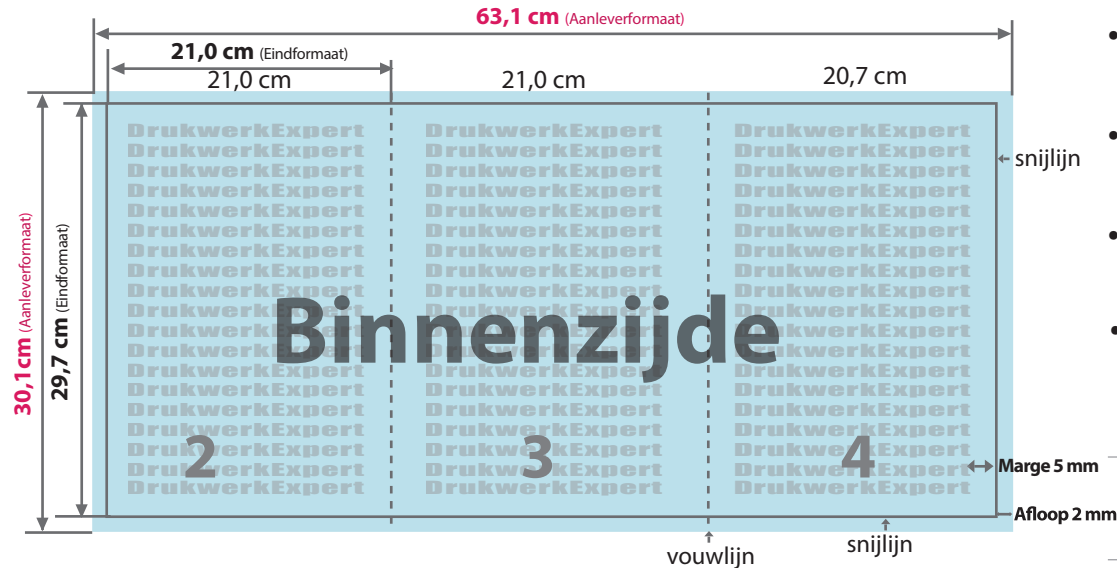

Folder 3x A4 wikkelslag gevouwen

- **AANLEVERFORMAAT**
30,1 cm x 63,1 cm
- **EINDFORMAAT** na snijden
29,7 cm x 21 cm
- **AFLOOP**
2 mm rondom
- **MARGE**
5 mm

Tijdens de productie kunnen door vouwen, stansen en snijden toleranties optreden.

Aanleverformaat

Eindformaat + afloop

Eindformaat

Afgesneden formaat

Afloop

Het gedeelte dat wordt afgesneden (voorkomt witte snijranden)

Marge

Afstand tussen de tekst en de snijlijn