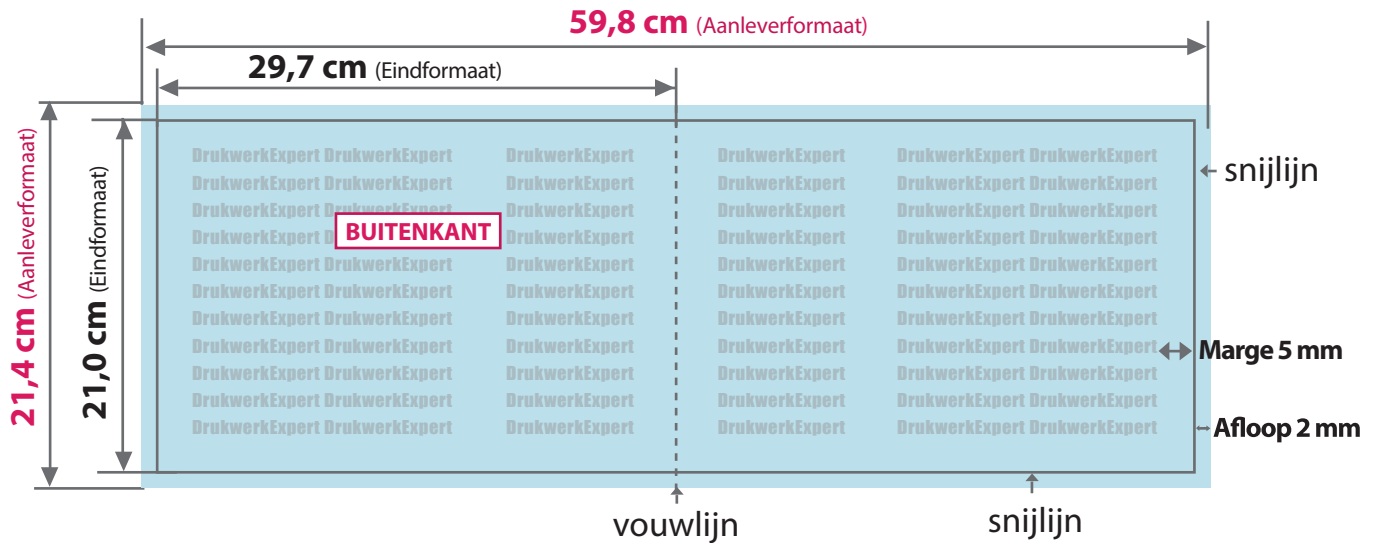

Folder 2x A4 liggend 1 x gevouwen

• AANLEVERFORMAAT

21,4 cm x 59,8 cm

• EINDFORMAAT na snijden

21,0 cm x 29,7 cm

• AFLOOP

2 mm rondom

• MARGE

5 mm

Tijdens de productie kunnen door vouwen, stansen en snijden toleranties optreden.

Aanleverformaat

Eindformaat + afloop

Eindformaat

Afgesneden formaat

Afloop

Het gedeelte dat wordt afgesneden (voorkomt witte snijranden)

Marge

Afstand tussen de tekst en de snijlijn