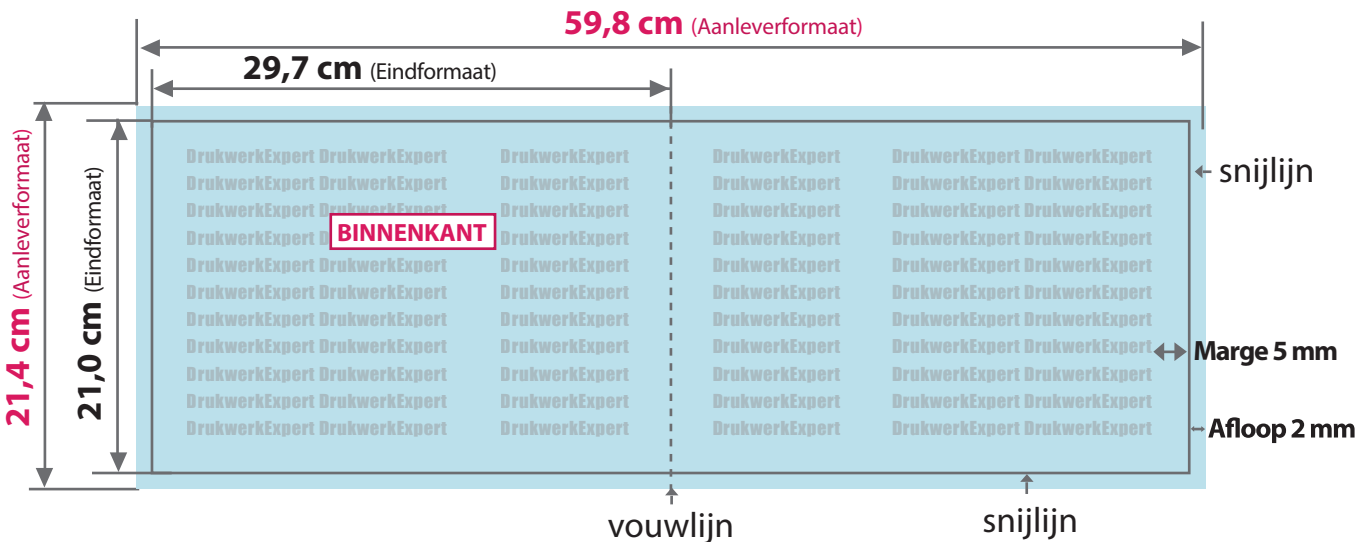

Folder 2x A4 liggend 1 x gevouwen

• AANLEVERFORMAAT

21,4 cm x 59,8 cm

• EINDFORMAAT na snijden

21,0 cm x 29,7 cm

• AFLOOP

2 mm rondom

• MARGE

5 mm

Tijdens de productie kunnen door vouwen, stansen en snijden toleranties optreden.

Aanleverformaat

Eindformaat + afloop

Eindformaat

Afgesneden formaat

Afloop

Het gedeelte dat wordt afgesneden (voorkomt witte snijranden)

Marge

Afstand tussen de tekst en de snijlijn