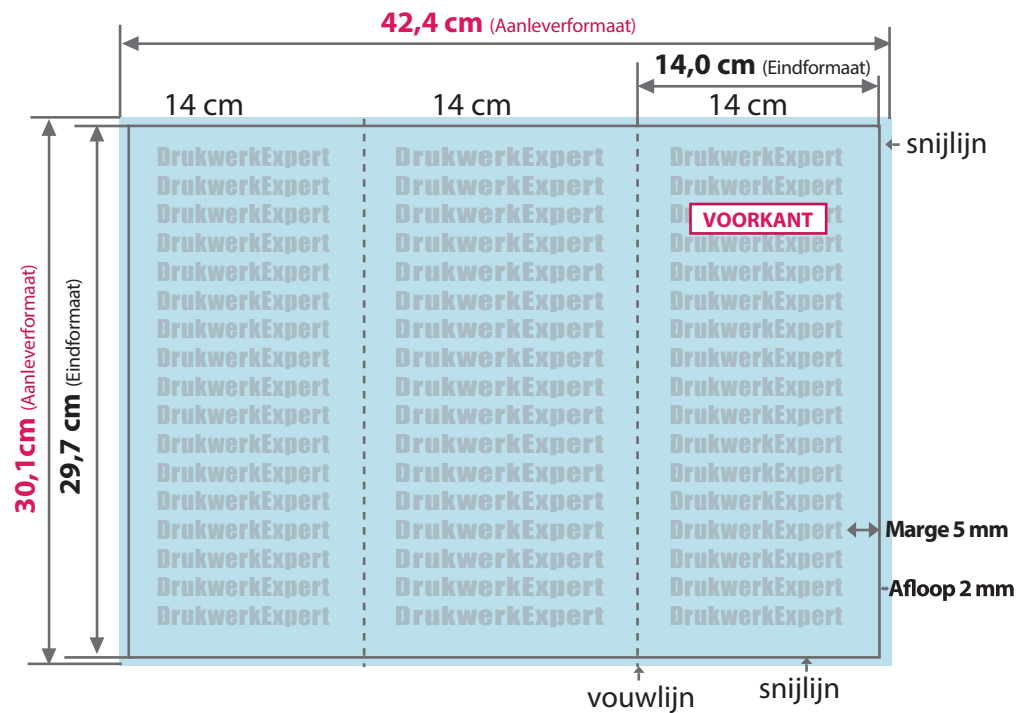

# Folder A3 zigzag gevouwen

## • AANLEVERFORMAAT

30,1 cm x 42,4 cm

## • EINDFORMAAT na snijden

29,7 cm x 14 cm

## • AFLOOP

2 mm rondom