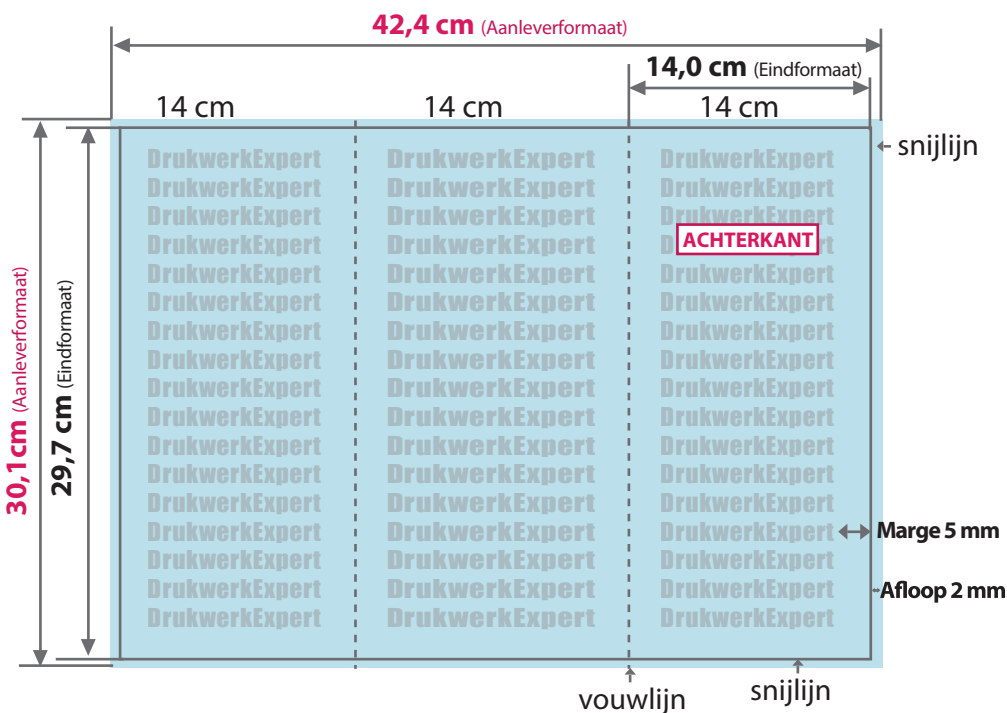

Tijdens de productie kunnen door vouwen, stansen en snijden toleranties optreden.

Aanleverformaat

Eindformaat + afloop

Eindformaat

Afgesneden formaat

Afloop

Het gedeelte dat wordt afgesneden (voorkomt witte snijranden)

Marge

Afstand tussen de tekst en de snijlijn