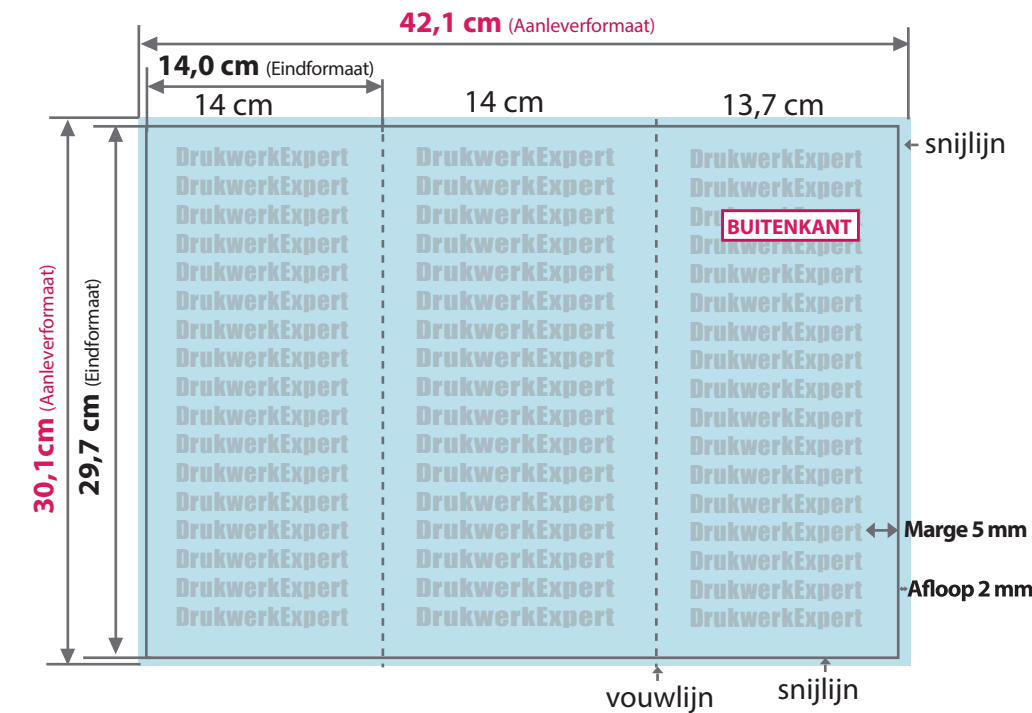

Folder A3 wikkelslag gevouwen

- **AANLEVERFORMAAT**
30,1 cm x 42,1 cm
- **EINDFORMAAT** na snijden
29,7 cm x 14 cm
- **AFLOOP**
2 mm rondom
- **MARGE**
5 mm

Tijdens de productie kunnen door vouwen, stansen en snijden toleranties optreden.

Aanleverformaat

Eindformaat + afloop

Eindformaat

Afgesneden formaat

Afloop

Het gedeelte dat wordt afgesneden (voorkomt witte snijranden)

Marge

Afstand tussen de tekst en de snijlijn