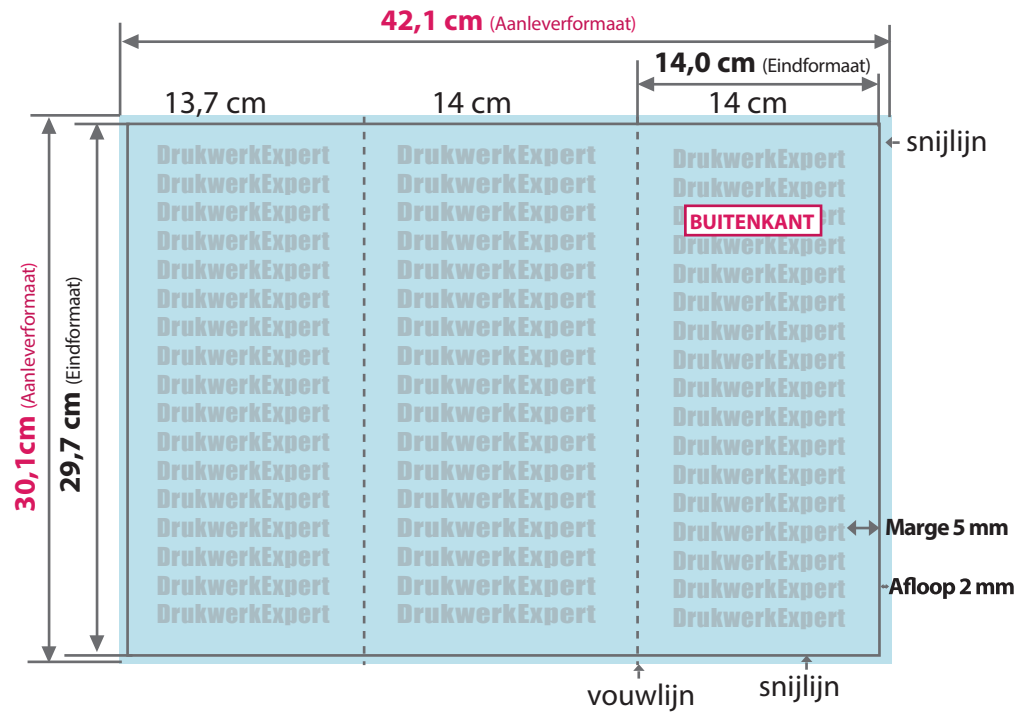

Folder A3 wikkelslag gevouwen

- **AANLEVERFORMAAT**
30,1 cm x 42,1 cm
- **EINDFORMAAT** na snijden
29,7 cm x 14 cm
- **AFLOOP**
2 mm rondom
- **MARGE**
5 mm

Tijdens de productie kunnen door vouwen, stansen en snijden toleranties optreden.

Aanleverformaat

Eindformaat + afloop

Eindformaat

Afgesneden formaat

Afloop

Het gedeelte dat wordt afgesneden (voorkomt witte snijranden)

Marge

Afstand tussen de tekst en de snijlijn