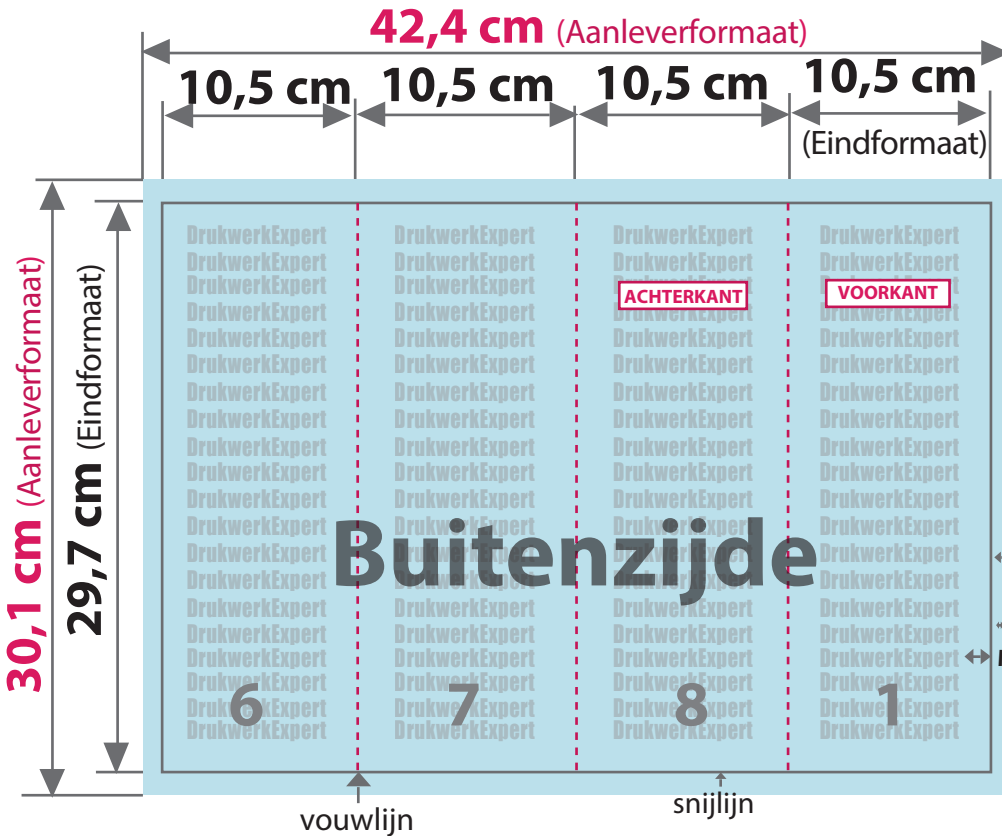

# Folder A3 dubbel parallel gevouwen

- **AANLEVERFORMAAT**  
42,4 cm x 30,1 cm
- **EINDFORMAAT** na snijden  
10,5 cm x 29,7 cm
- **AFLOOP**  
2 mm rondom
- **MARGE**  
5 mm

Tijdens de productie kunnen door vouwen, stansen en snijden toleranties optreden.

**Aanleverformaat**  
Eindformaat + afloop

**Eindformaat**  
Afgesneden formaat

**Afloop**  
Het gedeelte dat wordt afgesneden (voorkomt witte snijranden)

**Marge**  
Afstand tussen de tekst en de snijlijn