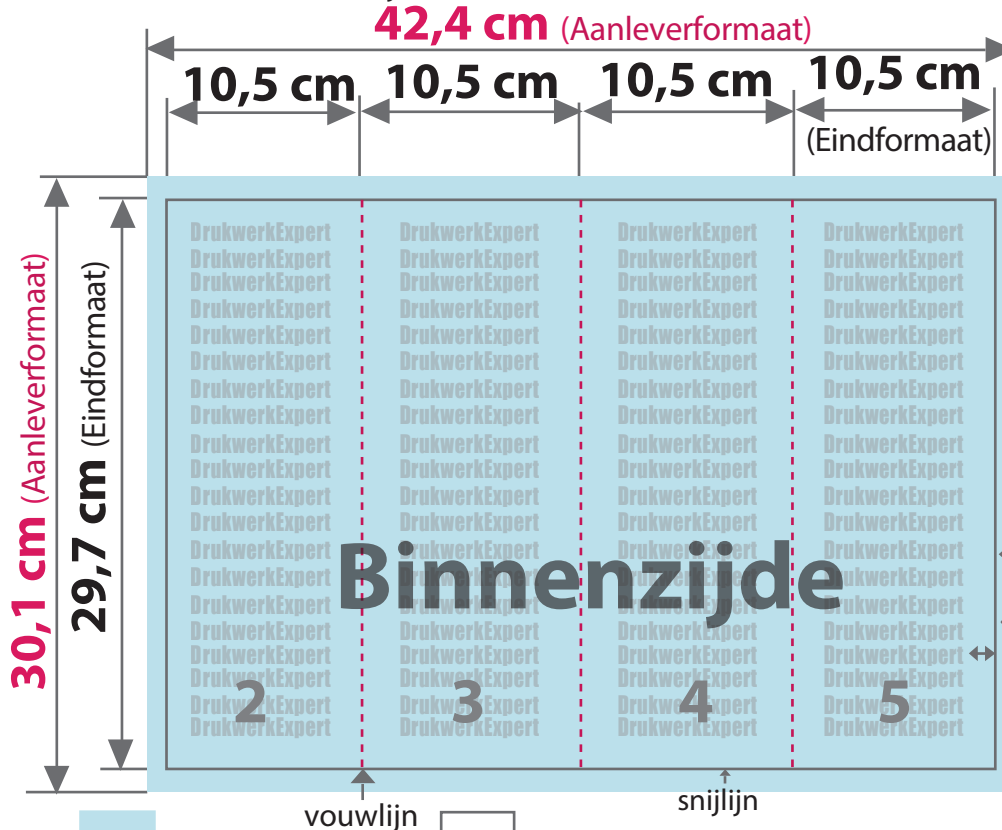

# Folder A3 dubbel parallel gevouwen

- **AANLEVERFORMAAT**  
42,4 cm x 30,1 cm
- **EINDFORMAAT** na snijden  
10,5 cm x 29,7 cm
- **AFLOOP**  
2 mm rondom
- **MARGE**  
5 mm

Tijdens de productie kunnen door vouwen, stansen en snijden toleranties optreden.

**Aanleverformaat**  
Eindformaat + afloop

**Eindformaat**  
Afgesneden formaat

**Afloop**  
Het gedeelte dat wordt afgesneden (voorkomt witte snijranden)

**Marge**  
Afstand tussen de tekst en de snijlijn