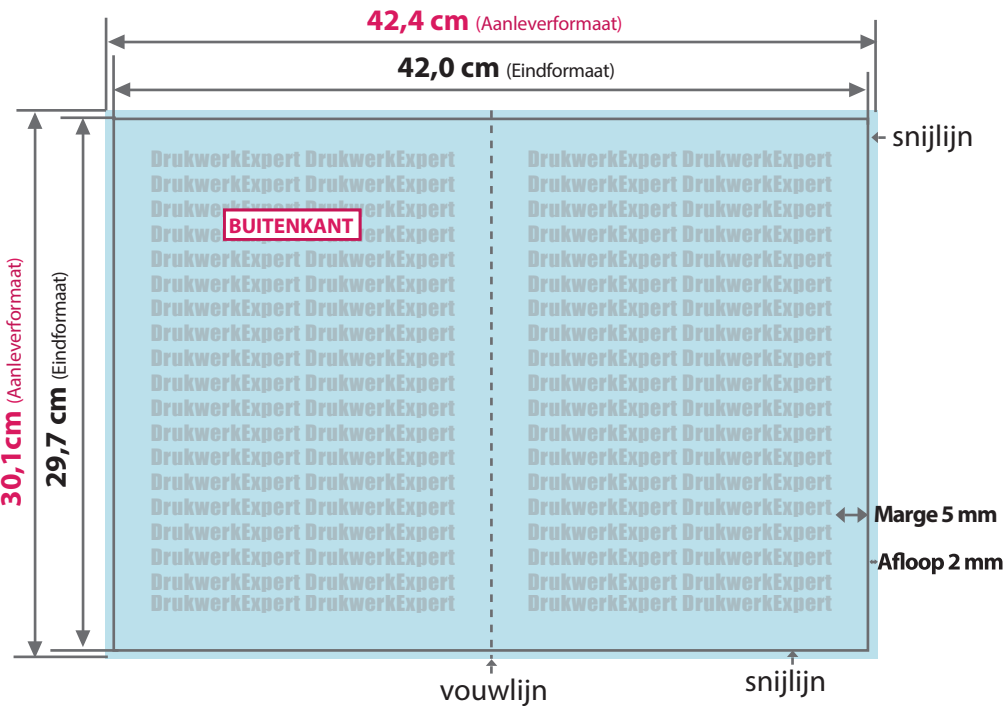

Folder A3 1 x gevouwen

- **AANLEVERFORMAAT**
30,1 cm x 42,4 cm
- **EINDFORMAAT** na snijden
29,7 cm x 30,1 cm
- **AFLOOP**
2 mm rondom
- **MARGE**
5 mm

Tijdens de productie kunnen door vouwen, stansen en snijden toleranties optreden.

Aanleverformaat

Eindformaat + afloop

Eindformaat

Afgesneden formaat

Afloop

Het gedeelte dat wordt afgesneden (voorkomt witte snijranden)

Marge

Afstand tussen de tekst en de snijlijn