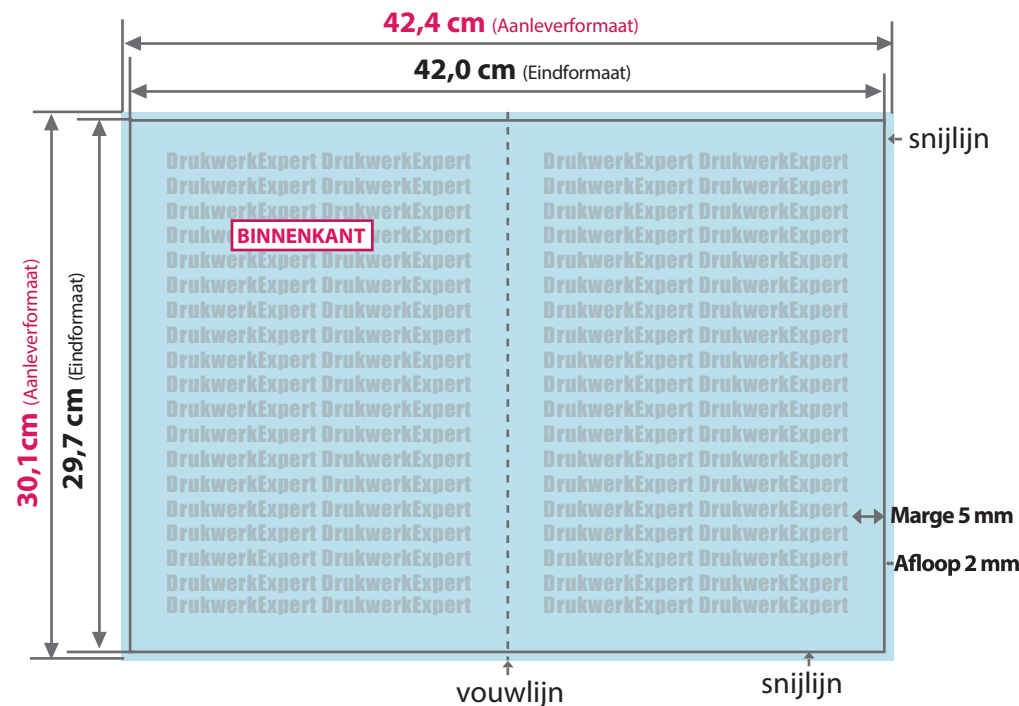

Folder A3 1 x gevouwen

- **AANLEVERFORMAAT**
30,1 cm x 42,4 cm
- **EINDFORMAAT** na snijden
29,7 cm x 30,1 cm
- **AFLOOP**
2 mm rondom
- **MARGE**
5 mm

Tijdens de productie kunnen door vouwen, stansen en snijden toleranties optreden.

Aanleverformaat

Eindformaat + afloop

Eindformaat

Afgesneden formaat

Afloop

Het gedeelte dat wordt afgesneden (voorkomt witte snijranden)

Marge

Afstand tussen de tekst en de snijlijn