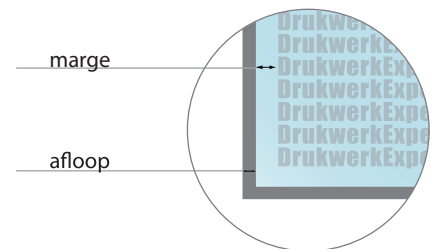

# Flyer Rond 9,5 x 9,5 cm

- **AANLEVERFORMAAT**  
9,9 cm x 9,9 cm
- **EINDFORMAAT** na snijden  
9,5 cm x 9,5 cm
- **AFLOOP**  
2 mm rondom
- **MARGE**  
5 mm

Tijdens de productie kunnen door vouwen, stansen en snijden toleranties optreden.

## Aanleverformaat

Eindformaat + afloop

## Afloop

Het gedeelte dat wordt afgesneden (voorkomt witte snijranden)