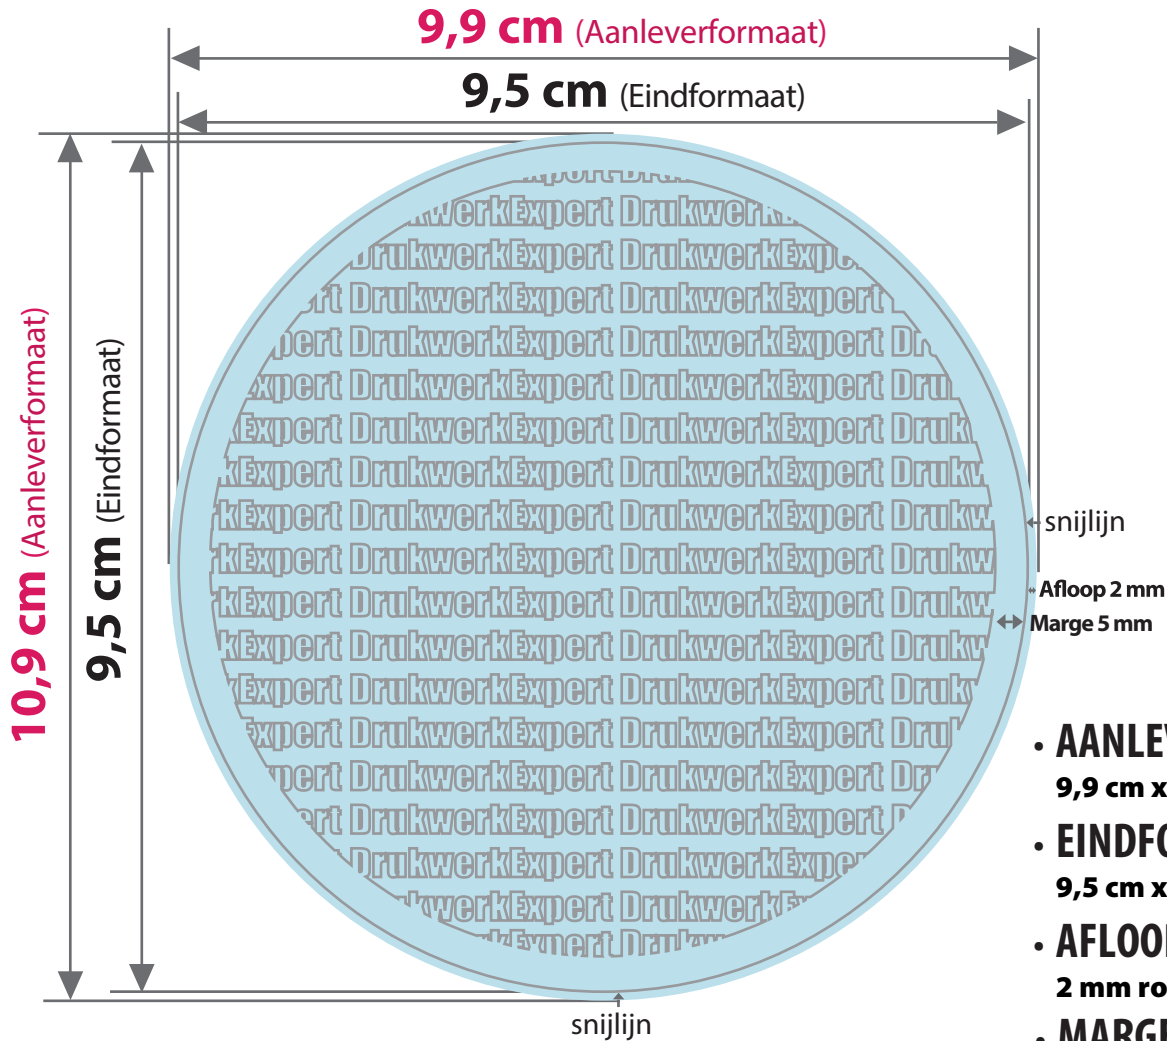

# Flyer Rond 9,5 x 9,5 cm

- **AANLEVERFORMAAT**  
9,9 cm x 9,9 cm
- **EINDFORMAAT** na snijden  
9,5 cm x 9,5 cm
- **AFLOOP**  
2 mm rondom
- **MARGE**  
5 mm

Tijdens de productie kunnen door vouwen, stansen en snijden toleranties optreden.

## Aanleverformaat

Eindformaat + afloop

## Afloop

Het gedeelte dat wordt afgesneden (voorkomt witte snijranden)

## Marge

Afstand tussen de tekst en de snijlijn