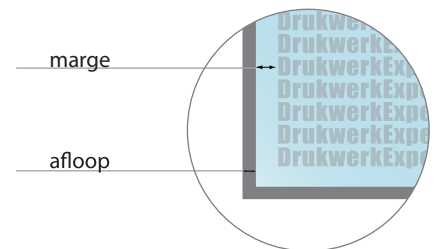

# Flyer Rond 21,0 x 21,0 cm

- **AANLEVERFORMAAT**  
21,4 cm x 21,4 cm
- **EINDFORMAAT** na snijden  
21,0 cm x 21,0 cm
- **AFLOOP**  
2 mm rondom
- **MARGE**  
5 mm

Tijdens de productie kunnen door vouwen, stansen en snijden toleranties optreden.

**Aanleverformaat**

Eindformaat + afloop

**Eindformaat**

Afgesneden formaat

**Afloop**

Het gedeelte dat wordt afgesneden (voorkomt witte snijranden)

**Marge**

Afstand tussen de tekst en de snijlijn