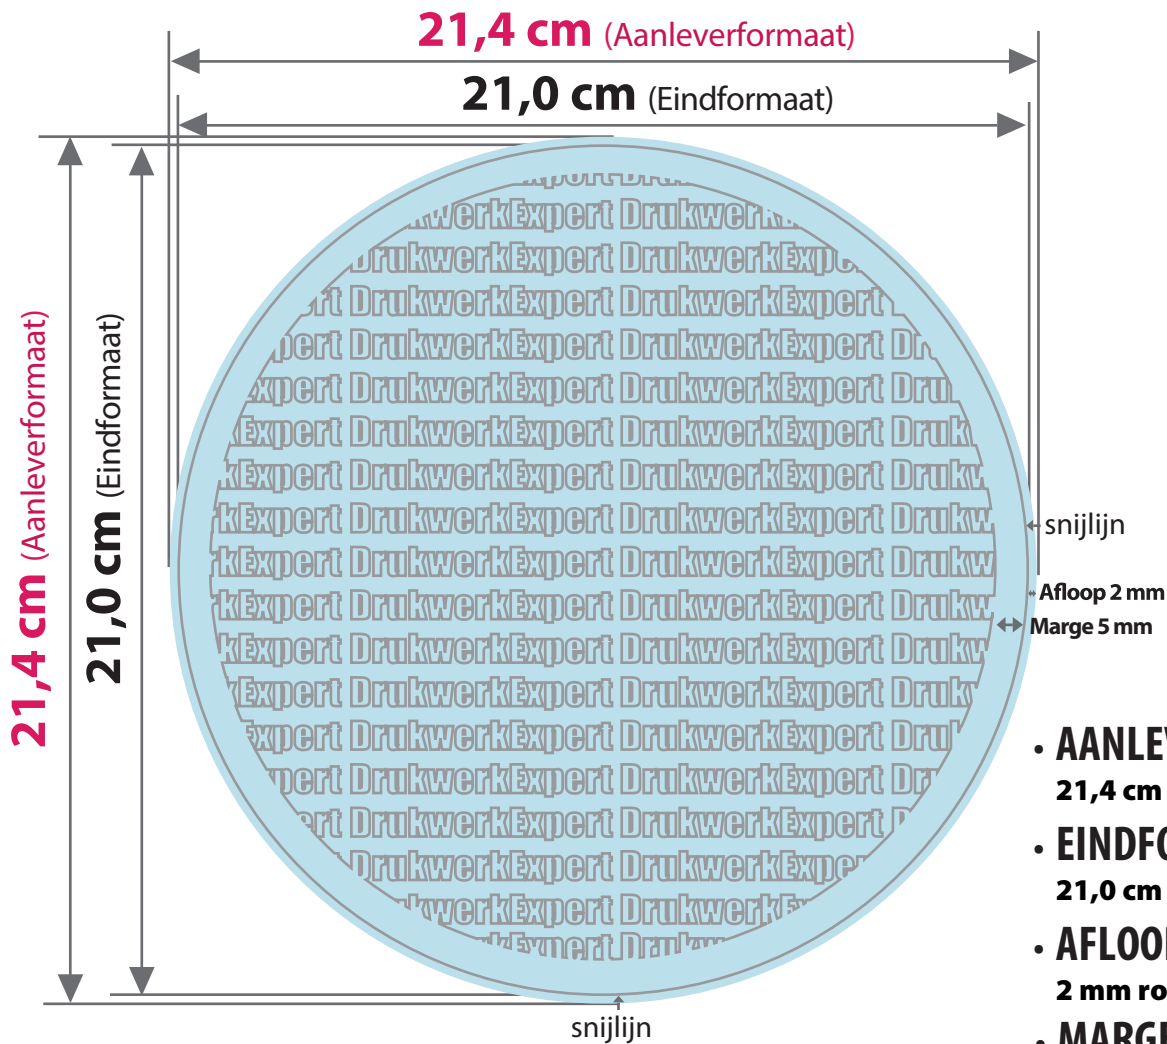

# Flyer Rond 21,0 x 21,0 cm

- **AANLEVERFORMAAT**  
21,4 cm x 21,4 cm
- **EINDFORMAAT** na snijden  
21,0 cm x 21,0 cm
- **AFLOOP**  
2 mm rondom
- **MARGE**  
5 mm

Tijdens de productie kunnen door vouwen, stansen en snijden toleranties optreden.

**Aanleverformaat**

Eindformaat + afloop

**Eindformaat**

Afgesneden formaat

**Afloop**

Het gedeelte dat wordt afgesneden (voorkomt witte snijranden)

**Marge**

Afstand tussen de tekst en de snijlijn