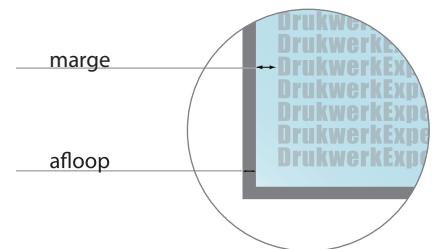

Flyer Rond 14,8 x 14,8 cm

- **AANLEVERFORMAAT**
15,2 cm x 15,2 cm
- **EINDFORMAAT** na snijden
14,8 cm x 14,8 cm
- **AFLOOP**
2 mm rondom
- **MARGE**
5 mm

Tijdens de productie kunnen door vouwen, stansen en snijden toleranties optreden.

Aanleverformaat

Eindformaat + afloop

Eindformaat

Afgesneden formaat

Afloop

Het gedeelte dat wordt afgesneden (voorkomt witte snijranden)

Marge

Afstand tussen de tekst en de snijlijn