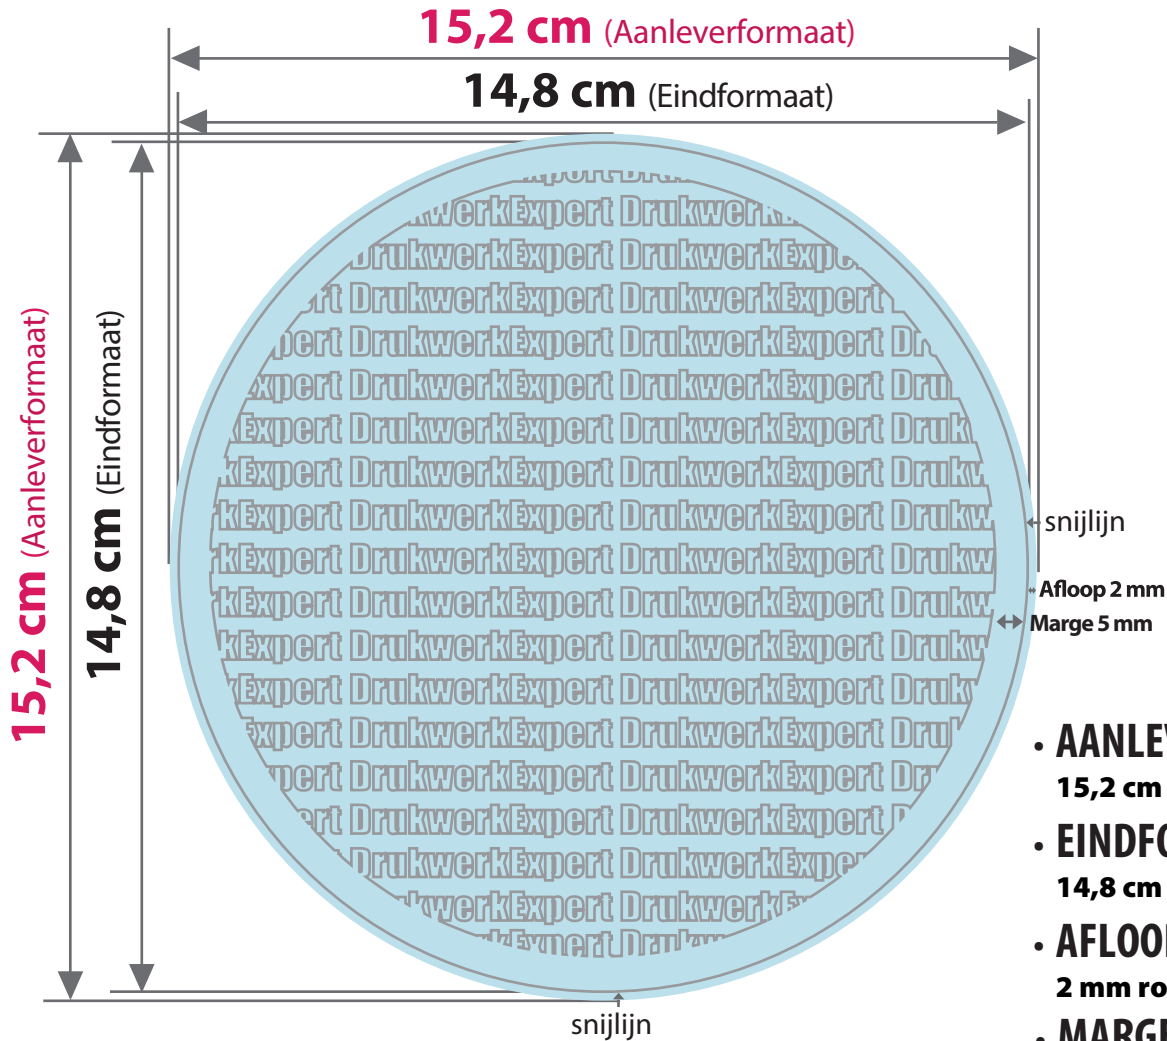

Flyer Rond 14,8 x 14,8 cm

- **AANLEVERFORMAAT**
15,2 cm x 15,2 cm
- **EINDFORMAAT** na snijden
14,8 cm x 14,8 cm
- **AFLOOP**
2 mm rondom
- **MARGE**
5 mm

Tijdens de productie kunnen door vouwen, stansen en snijden toleranties optreden.

Aanleverformaat

Eindformaat + afloop

Eindformaat

Afgesneden formaat

Afloop

Het gedeelte dat wordt afgesneden (voorkomt witte snijranden)

Marge

Afstand tussen de tekst en de snijlijn