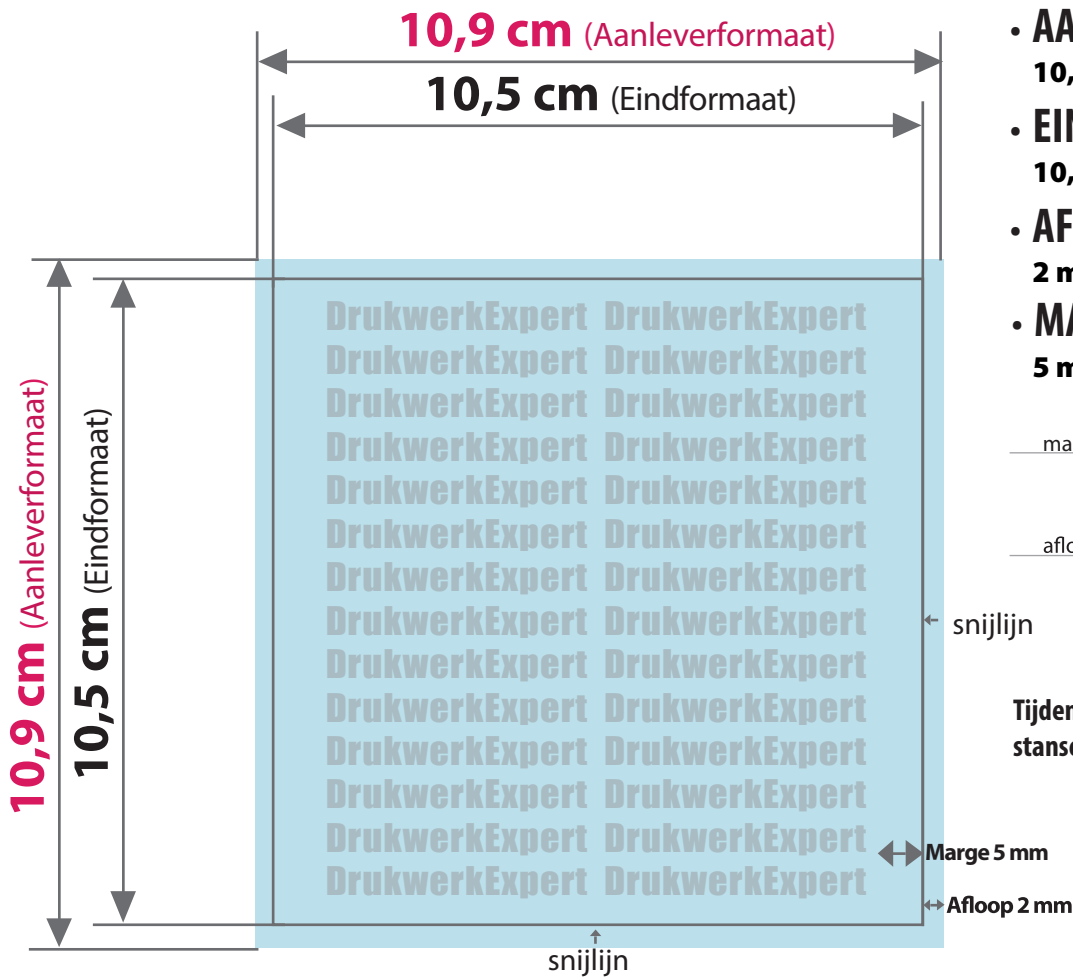

# Flyer Q6

- **AANLEVERFORMAAT**  
**10,9 cm x 10,9 cm**
- **EINDFORMAAT** na snijden  
**10,5 cm x 10,5 cm**
- **AFLOOP**  
**2 mm rondom**
- **MARGE**  
**5 mm**

Tijdens de productie kunnen door vouwen, stansen en snijden toleranties optreden.

## Aanleverformaat

Eindformaat + afloop

## Eindformaat

Afgesneden formaat

## Afloop

Het gedeelte dat wordt afgesneden (voorkomt witte snijranden)