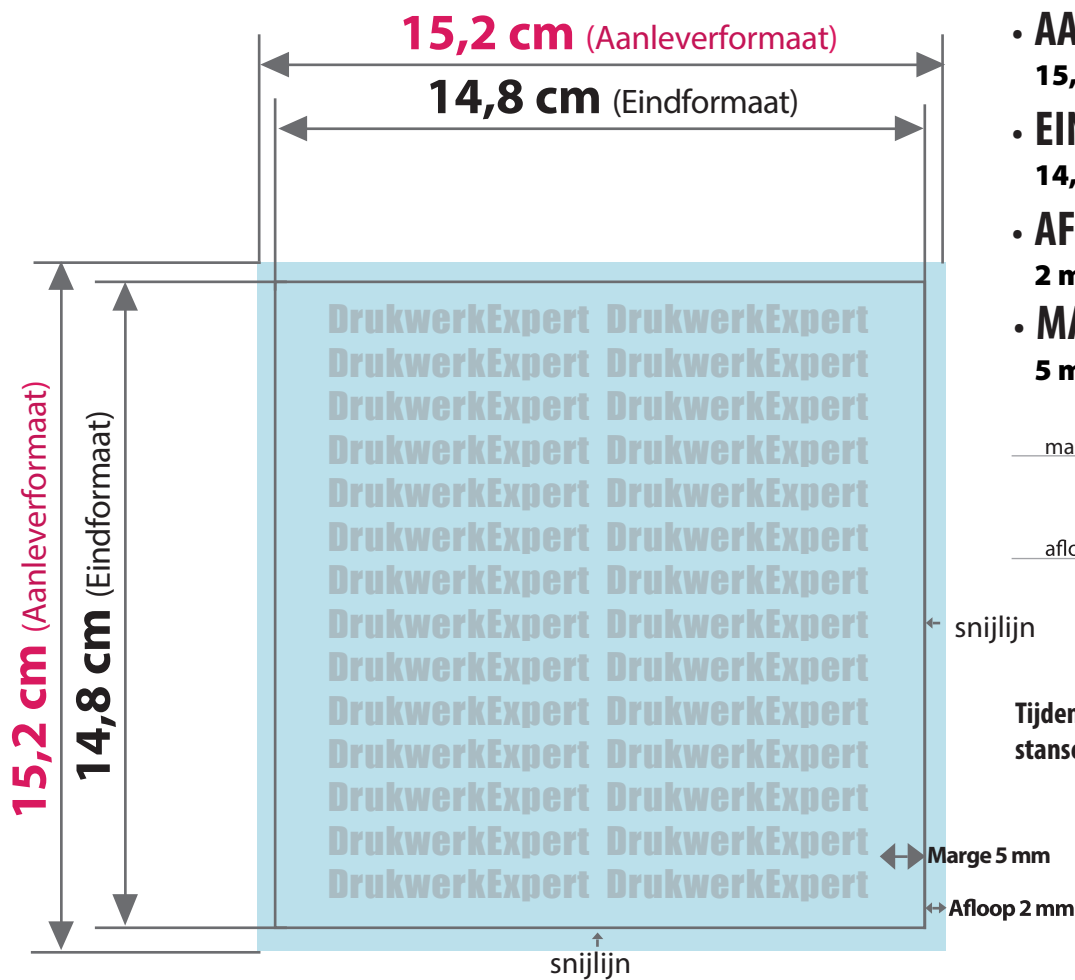

# Flyer Q5

- **AANLEVERFORMAAT**

**15,2 cm x 15,2 cm**

- **EINDFORMAAT** na snijden

**14,8 cm x 14,8 cm**

- **AFLOOP**

**2 mm rondom**

- **MARGE**

**5 mm**

Tijdens de productie kunnen door vouwen, stansen en snijden toleranties optreden.

**Aanleverformaat**

Eindformaat + afloop

**Eindformaat**

Afgesneden formaat

**Afloop**

Het gedeelte dat wordt afgesneden (voorkomt witte snijranden)

**Marge**

Afstand tussen de tekst en de snijlijn