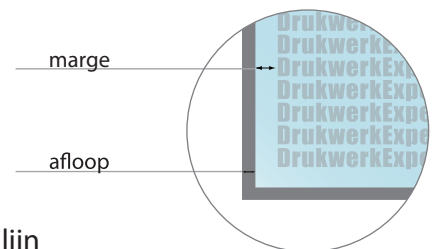

# Flyer Q5

- **AANLEVERFORMAAT**

**15,2 cm x 15,2 cm**

- **EINDFORMAAT** na snijden

**14,8 cm x 14,8 cm**

- **AFLOOP**

**2 mm rondom**

- **MARGE**

**5 mm**

Tijdens de productie kunnen door vouwen, stansen en snijden toleranties optreden.

**Aanleverformaat**

Eindformaat + afloop

**Eindformaat**

Afgesneden formaat

**Afloop**

Het gedeelte dat wordt afgesneden (voorkomt witte snijranden)