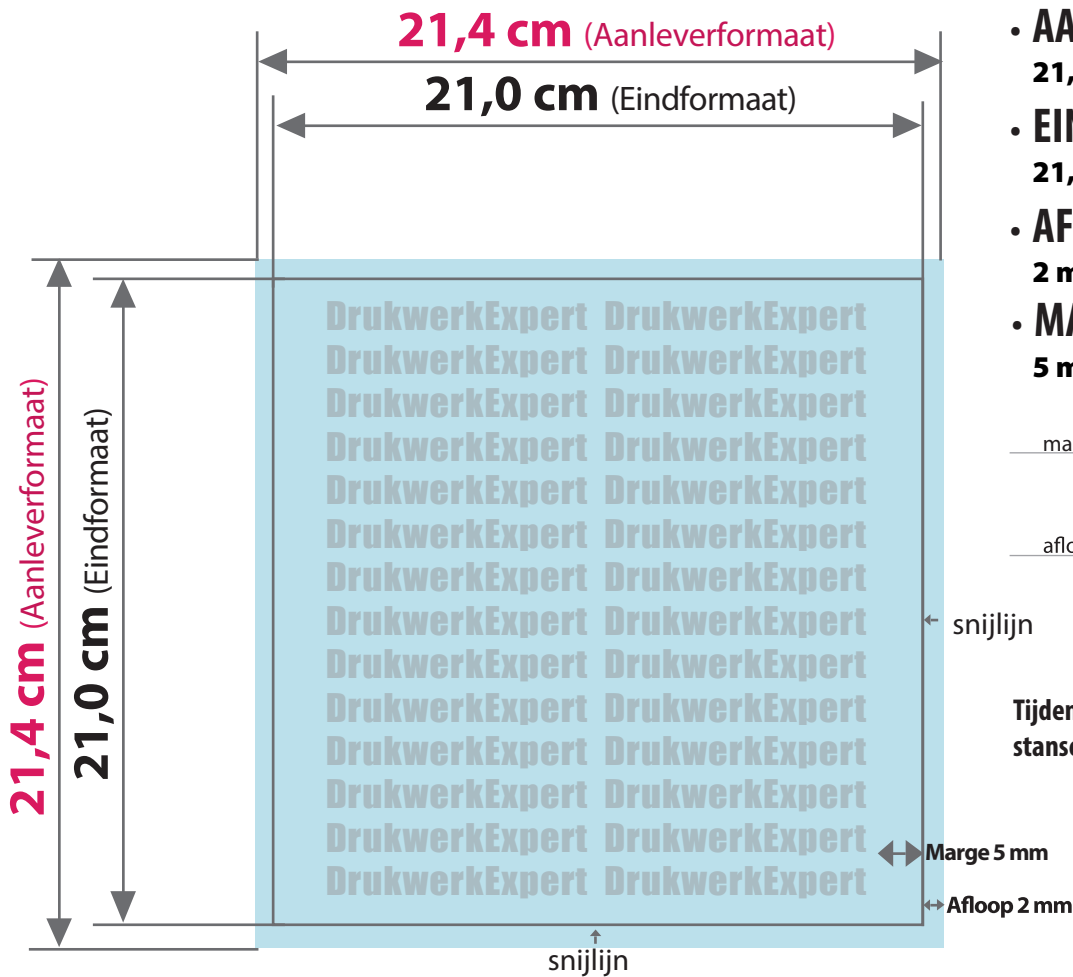

Flyer Q4

- **AANLEVERFORMAAT**

21,4 cm x 21,4 cm

- **EINDFORMAAT** na snijden

21,0 cm x 21,0 cm

- **AFLOOP**

2 mm rondom

- **MARGE**

5 mm

Tijdens de productie kunnen door vouwen, stansen en snijden toleranties optreden.

Aanleverformaat

Eindformaat + afloop

Eindformaat

Afgesneden formaat

Afloop

Het gedeelte dat wordt afgesneden (voorkomt witte snijranden)

Marge

Afstand tussen de tekst en de snijlijn