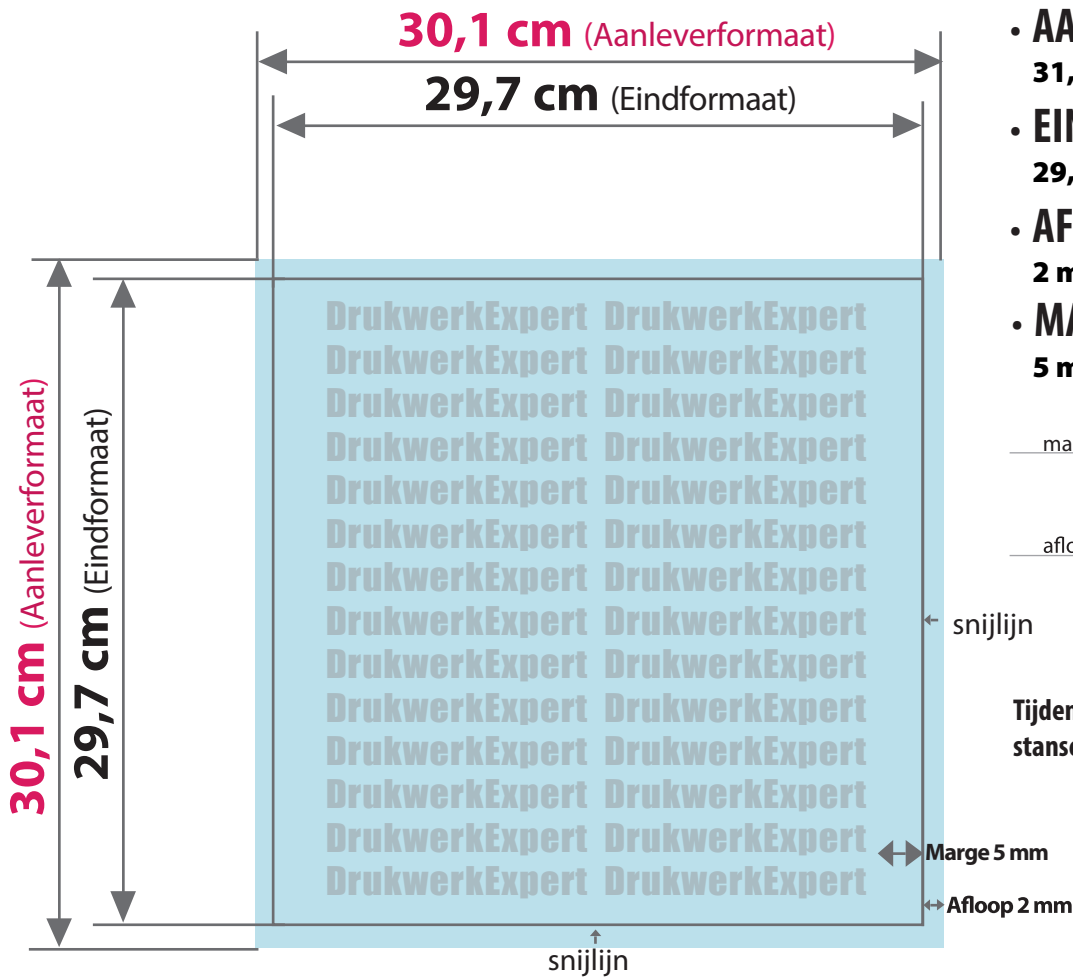

# Flyer Q3

- **AANLEVERFORMAAT**

**31,1 cm x 30,1 cm**

- **EINDFORMAAT** na snijden

**29,7 cm x 29,7 cm**

- **AFLOOP**

**2 mm rondom**

- **MARGE**

**5 mm**

Tijdens de productie kunnen door vouwen, stansen en snijden toleranties optreden.

**Aanleverformaat**

Eindformaat + afloop

**Eindformaat**

Afgesneden formaat

**Afloop**

Het gedeelte dat wordt afgesneden (voorkomt witte snijranden)

**Marge**

Afstand tussen de tekst en de snijlijn