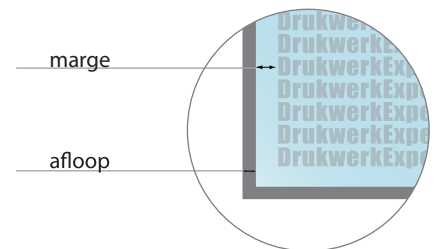

Flyer 1/2 A5

- **AANLEVERFORMAAT**
7,6 cm x 21,4 cm
- **EINDFORMAAT** na snijden
7,2 cm x 21,0cm
- **AFLOOP**
2 mm rondom
- **MARGE**
5 mm

Tijdens de productie kunnen door vouwen, stansen en snijden toleranties optreden.

Aanleverformaat

Eindformaat + afloop

Eindformaat

Afgesneden formaat

Afloop

Het gedeelte dat wordt afgesneden (voorkomt witte snijranden)

Marge

Afstand tussen de tekst en de snijlijn