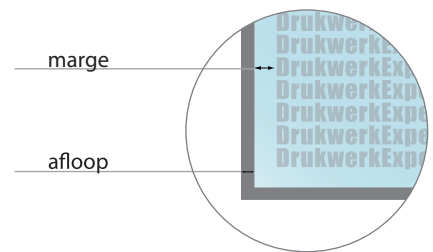

# Flyer DIN-Lang

- **AANLEVERFORMAAT**

**10,9 cm x 21,4 cm**

- **EINDFORMAAT** na snijden

**10,5 cm x 21,0 cm**

- **AFLOOP**

**2 mm rondom**

- **MARGE**

**5 mm**

Tijdens de productie kunnen door vouwen, stansen en snijden toleranties optreden.

**Aanleverformaat**

Eindformaat + afloop

**Eindformaat**

Afgesneden formaat

**Afloop**

Het gedeelte dat wordt afgesneden (voorkomt witte snijranden)