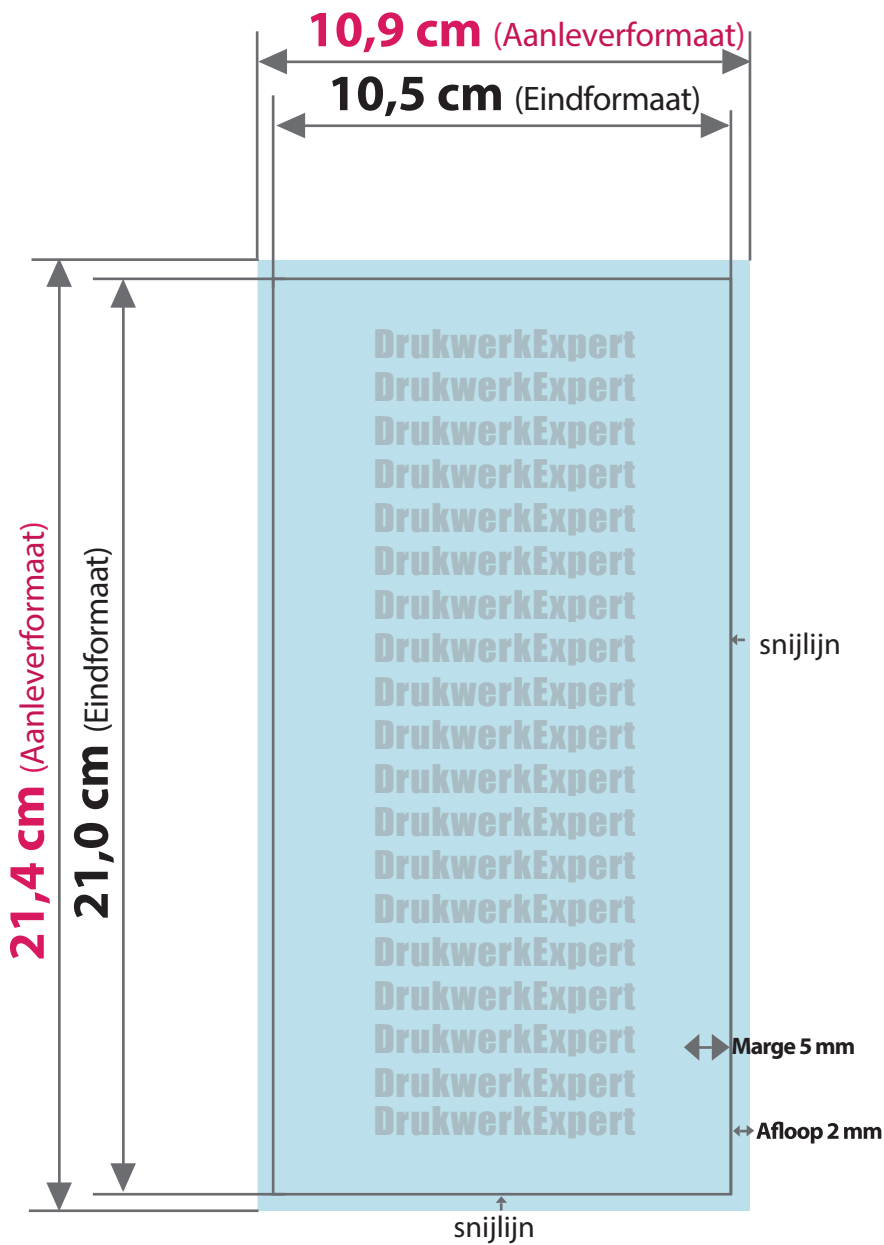

# Flyer DIN-Lang

- **AANLEVERFORMAAT**

**10,9 cm x 21,4 cm**

- **EINDFORMAAT** na snijden

**10,5 cm x 21,0 cm**

- **AFLOOP**

**2 mm rondom**

- **MARGE**

**5 mm**

Tijdens de productie kunnen door vouwen, stansen en snijden toleranties optreden.

**Aanleverformaat**

Eindformaat + afloop

**Eindformaat**

Afgesneden formaat

**Afloop**

Het gedeelte dat wordt afgesneden (voorkomt witte snijranden)

**Marge**

Afstand tussen de tekst en de snijlijn