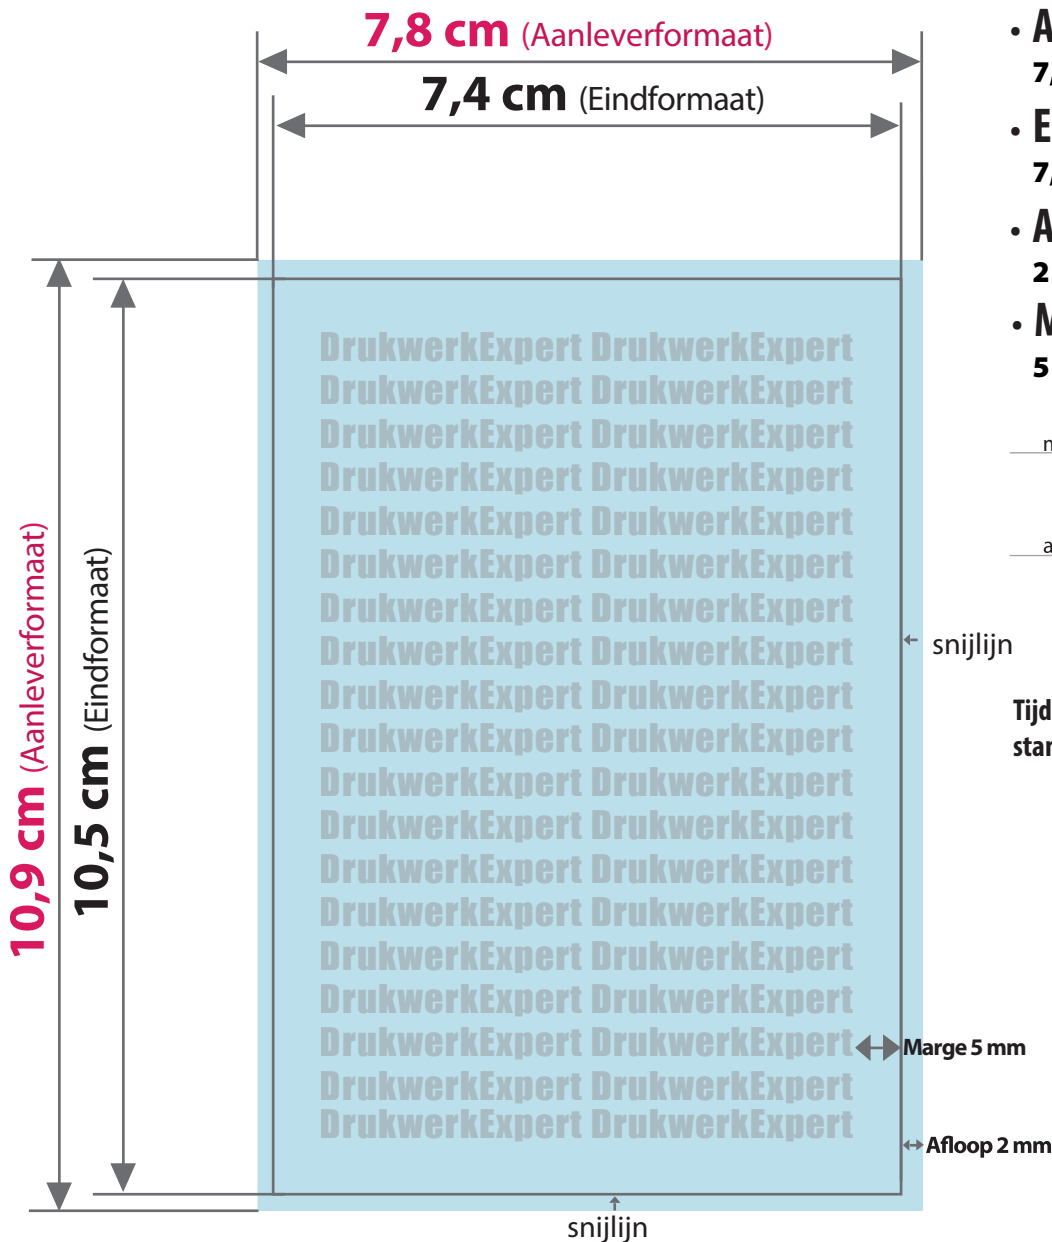

Flyer DIN-A7

- **AANLEVERFORMAAT**

7,8 cm x 10,9 cm

- **EINDFORMAAT** na snijden

7,4 cm x 10,5 cm

- **AFLOOP**

2 mm rondom

- **MARGE**

5 mm

Tijdens de productie kunnen door vouwen, stansen en snijden toleranties optreden.

Aanleverformaat

Eindformaat + afloop

Eindformaat

Afgesneden formaat

Afloop

Het gedeelte dat wordt afgesneden (voorkomt witte snijranden)

Marge

Afstand tussen de tekst en de snijlijn