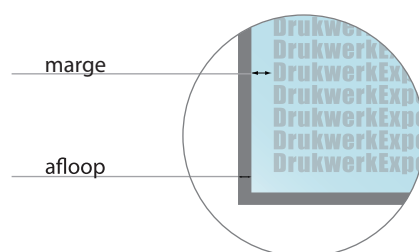

# Flyer DIN-A5

- **AANLEVERFORMAAT**

**15,2 cm x 21,4 cm**

- **EINDFORMAAT** na snijden

**14,8 cm x 21,0 cm**

- **AFLOOP**

**2 mm rondom**

- **MARGE**

**5 mm**

Tijdens de productie kunnen door vouwen, stansen en snijden toleranties optreden.

**Aanleverformaat**

Eindformaat + afloop

**Eindformaat**

Afgesneden formaat

**Afloop**

Het gedeelte dat wordt afgesneden (voorkomt witte snijranden)

**Marge**

Afstand tussen de tekst en de snijlijn