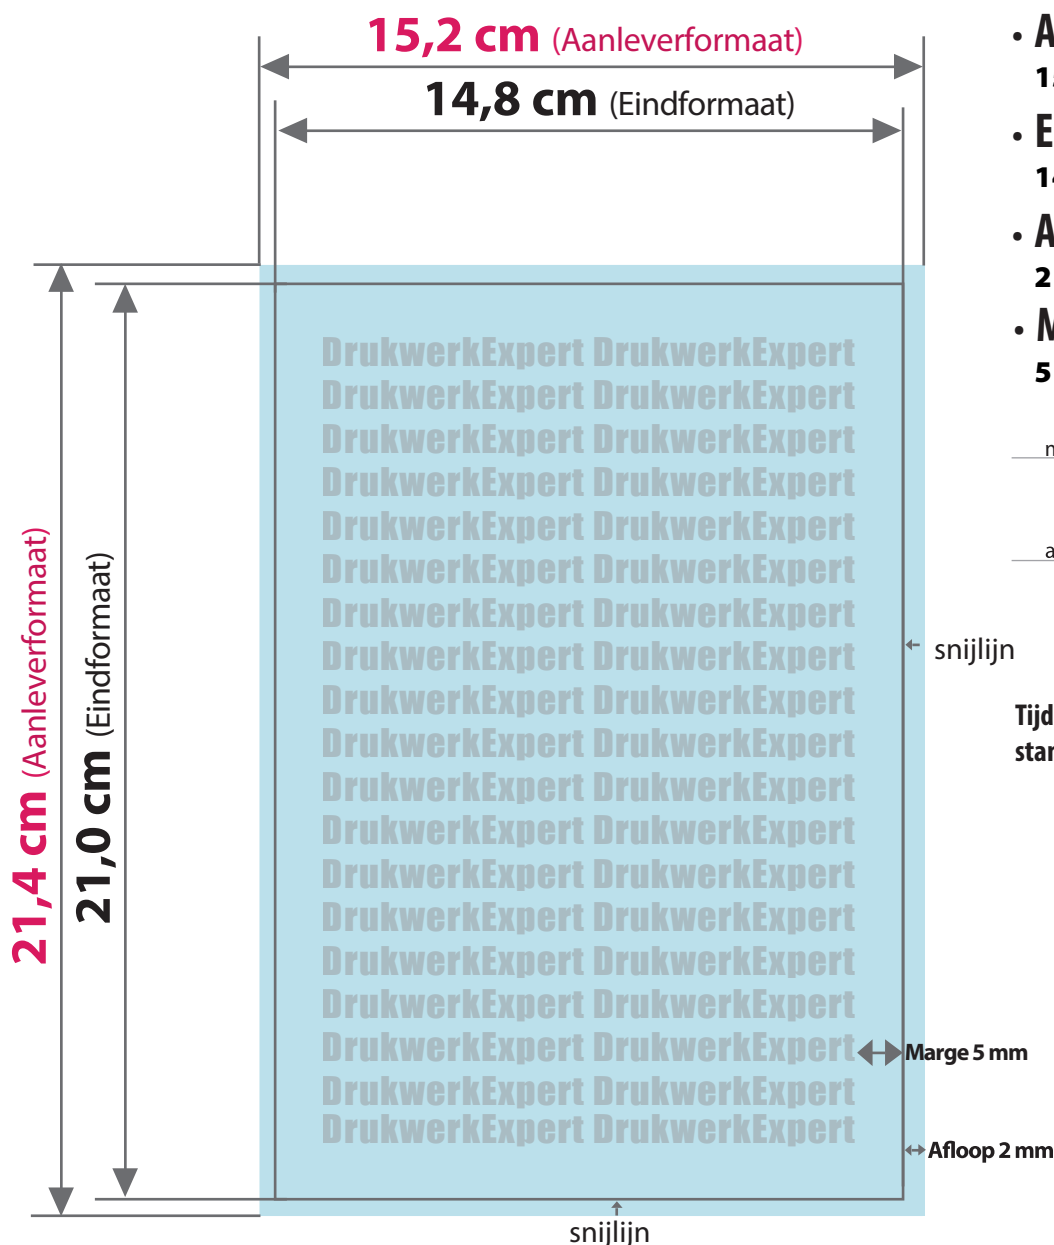

# Flyer DIN-A5

- **AANLEVERFORMAAT**

**15,2 cm x 21,4 cm**

- **EINDFORMAAT** na snijden

**14,8 cm x 21,0 cm**

- **AFLOOP**

**2 mm rondom**

- **MARGE**

**5 mm**

Tijdens de productie kunnen door vouwen, stansen en snijden toleranties optreden.

**Aanleverformaat**

Eindformaat + afloop

**Eindformaat**

Afgesneden formaat

**Afloop**

Het gedeelte dat wordt afgesneden (voorkomt witte snijranden)

**Marge**

Afstand tussen de tekst en de snijlijn