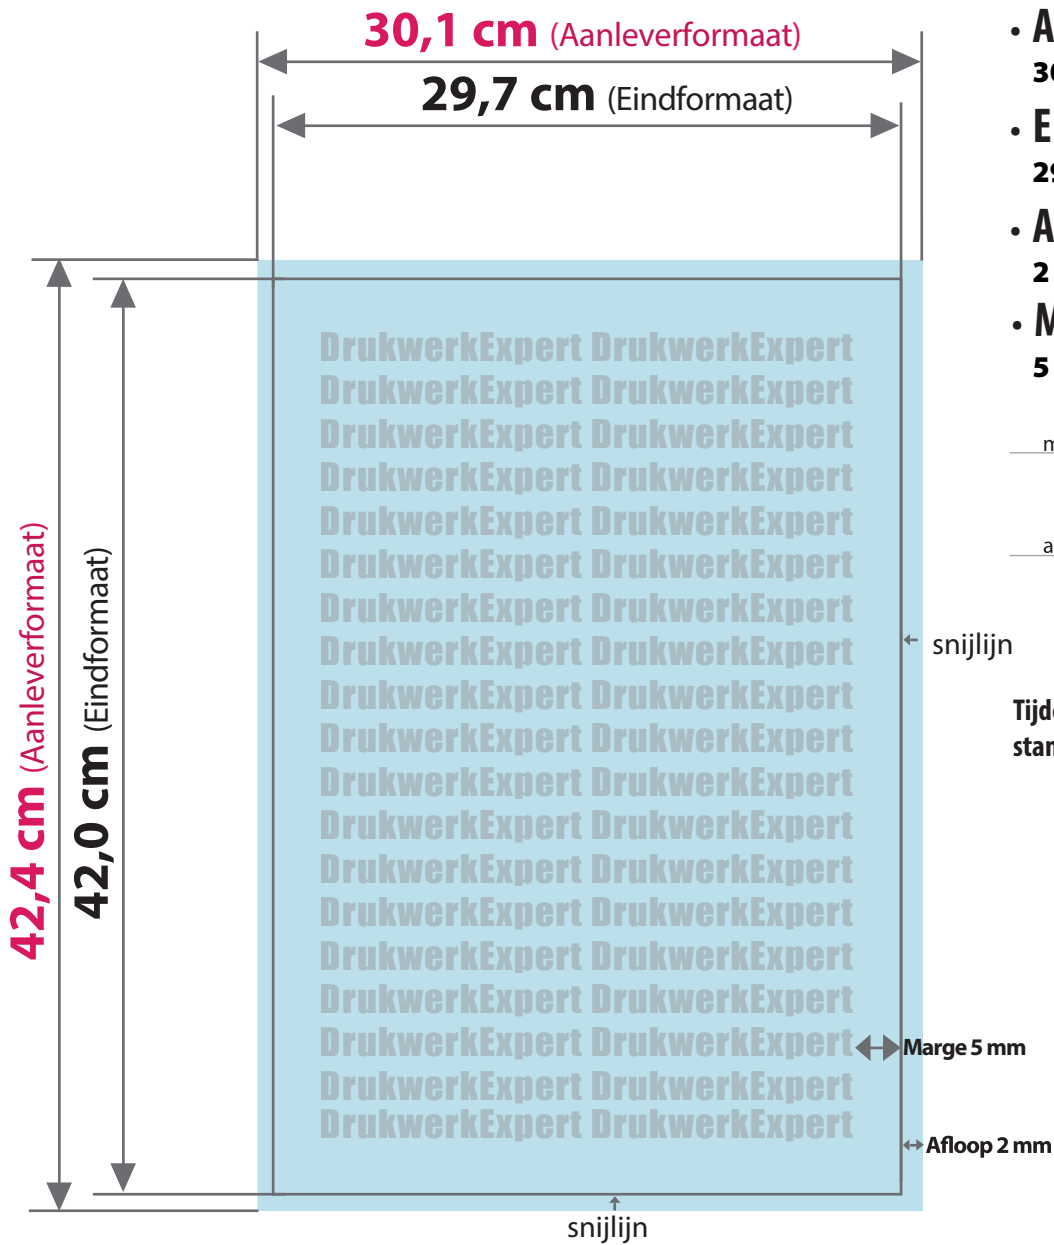

Flyer DIN-A3

- **AANLEVERFORMAAT**

30,1 cm x 42,4 cm

- **EINDFORMAAT** na snijden

29,7 cm x 42,0 cm

- **AFLOOP**

2 mm rondom

- **MARGE**

5 mm

Tijdens de productie kunnen door vouwen, stansen en snijden toleranties optreden.

Aanleverformaat

Eindformaat + afloop

Eindformaat

Afgesneden formaat

Afloop

Het gedeelte dat wordt afgesneden (voorkomt witte snijranden)

Marge

Afstand tussen de tekst en de snijlijn