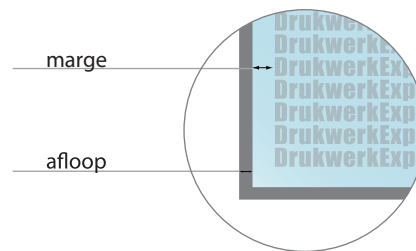

Flyer CD formaat

- **AANLEVERFORMAAT**
12,4 cm x 24,4 cm
- **EINDFORMAAT** na snijden
12,0 cm x 12,0 cm
- **AFLOOP**
2 mm rondom
- **MARGE**
5 mm

Tijdens de productie kunnen door vouwen, stansen en snijden toleranties optreden.

Aanleverformaat

Eindformaat + afloop

Eindformaat

Afgesneden formaat

Afloop

Het gedeelte dat wordt afgesneden (voorkomt witte snijranden)

Marge

Afstand tussen de tekst en de snijlijn