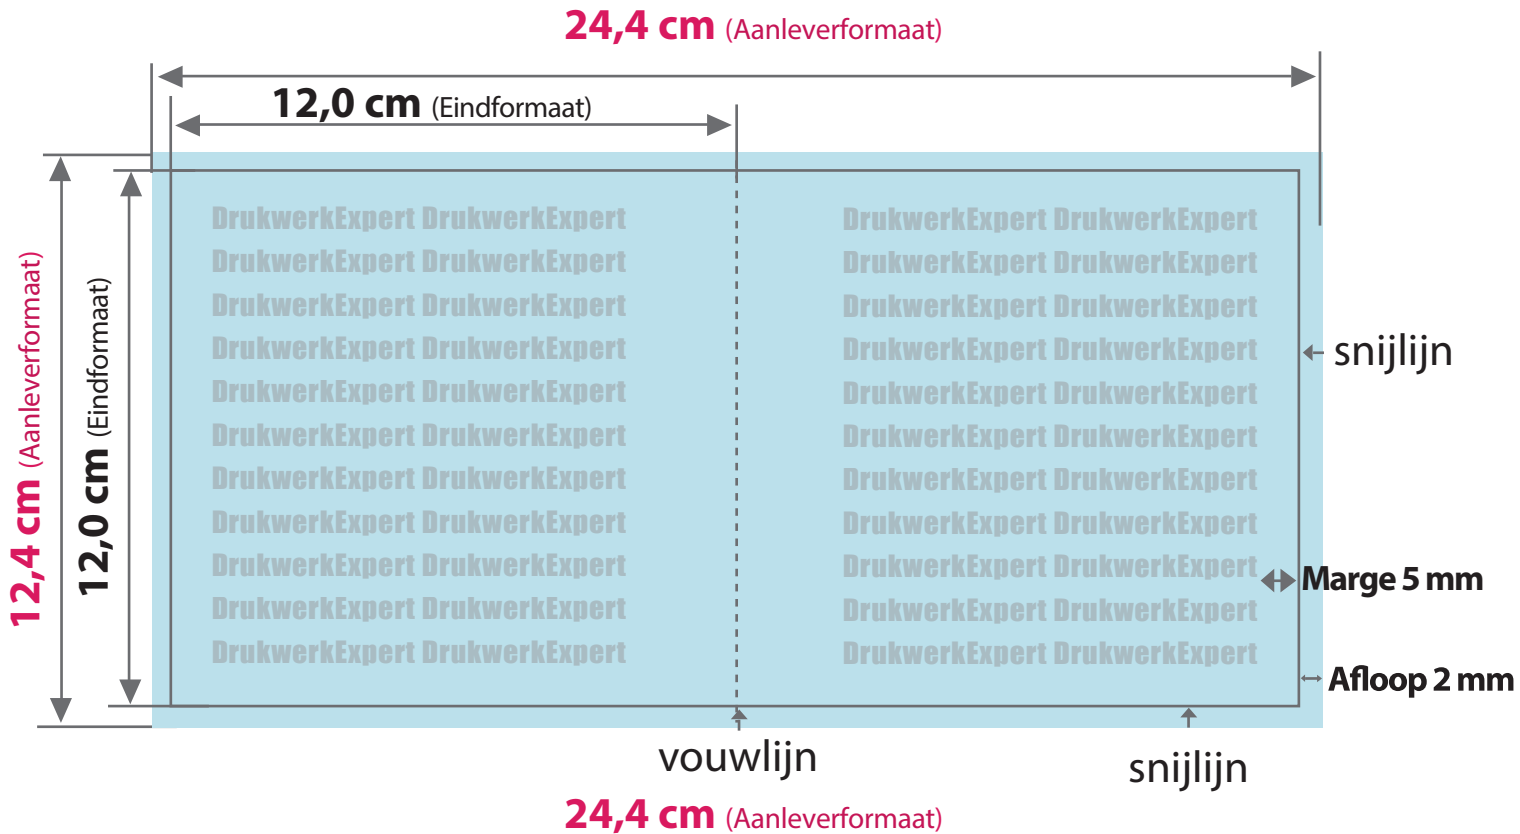

Flyer CD formaat

- **AANLEVERFORMAAT**
12,4 cm x 24,4 cm
- **EINDFORMAAT** na snijden
12,0 cm x 12,0 cm
- **AFLOOP**
2 mm rondom
- **MARGE**
5 mm

Tijdens de productie kunnen door vouwen, stansen en snijden toleranties optreden.

Aanleverformaat

Eindformaat + afloop

Eindformaat

Afgesneden formaat

Afloop

Het gedeelte dat wordt afgesneden (voorkomt witte snijranden)

Marge

Afstand tussen de tekst en de snijlijn