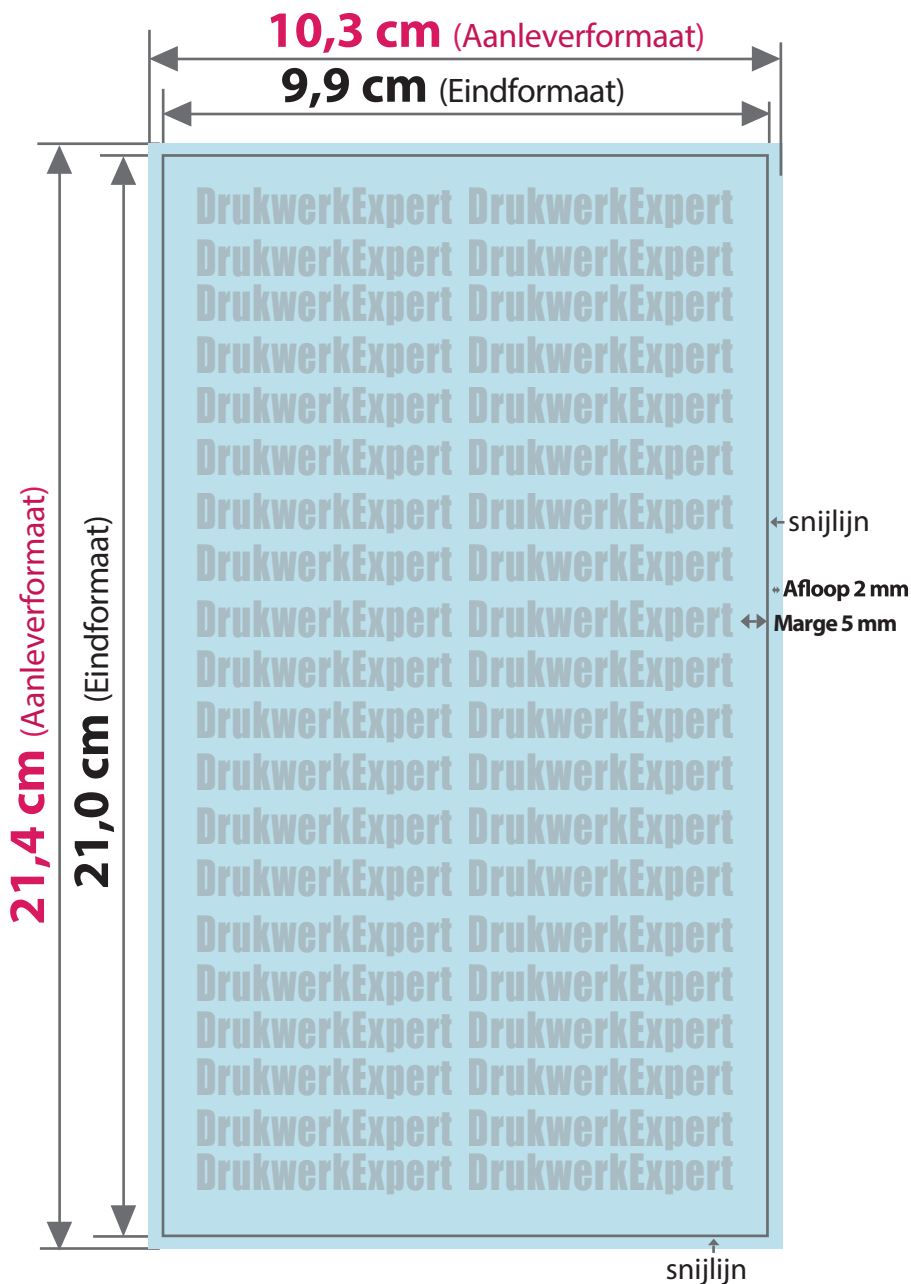

Flyer 1/3 A4

- **AANLEVERFORMAAT**
10,3 cm x 21,4 cm
- **EINDFORMAAT** na snijden
9,9 cm x 21,0cm
- **AFLOOP**
2 mm rondom
- **MARGE**
5 mm

Tijdens de productie kunnen door vouwen, stansen en snijden toleranties optreden.

Aanleverformaat

Eindformaat + afloop

Eindformaat

Afgesneden formaat

Afloop

Het gedeelte dat wordt afgesneden (voorkomt witte snijranden)

Marge

Afstand tussen de tekst en de snijlijn