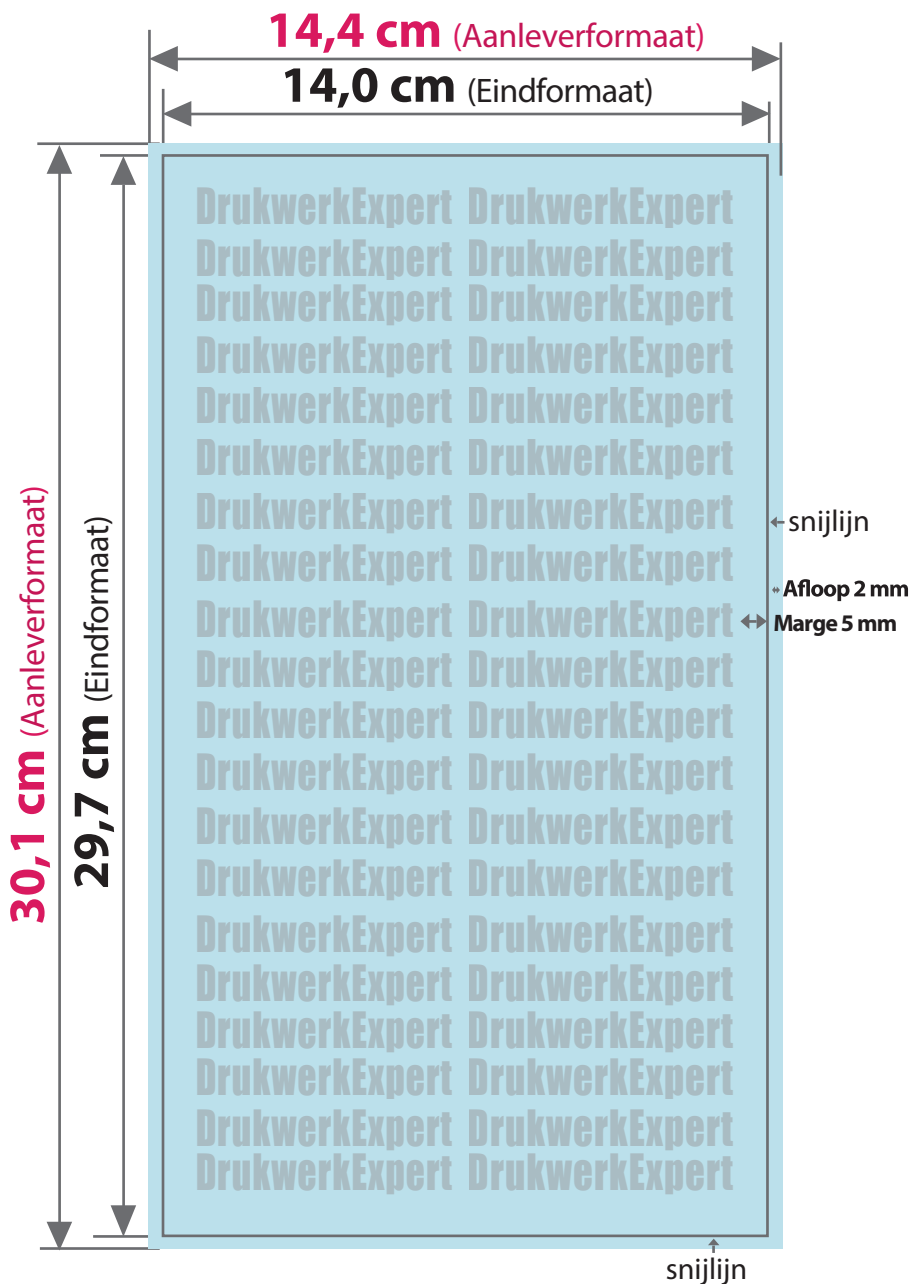

# Flyer 1/3 A3

- **AANLEVERFORMAAT**  
**14,4 cm x 30,1 cm**
- **EINDFORMAAT** na snijden  
**14,0 cm x 29,7 cm**
- **AFLOOP**  
**2 mm rondom**
- **MARGE**  
**5 mm**

Tijdens de productie kunnen door vouwen, stansen en snijden toleranties optreden.

## Aanleverformaat

Eindformaat + afloop

## Eindformaat

Afgesneden formaat

## Marge

Afstand tussen de tekst en de snijlijn