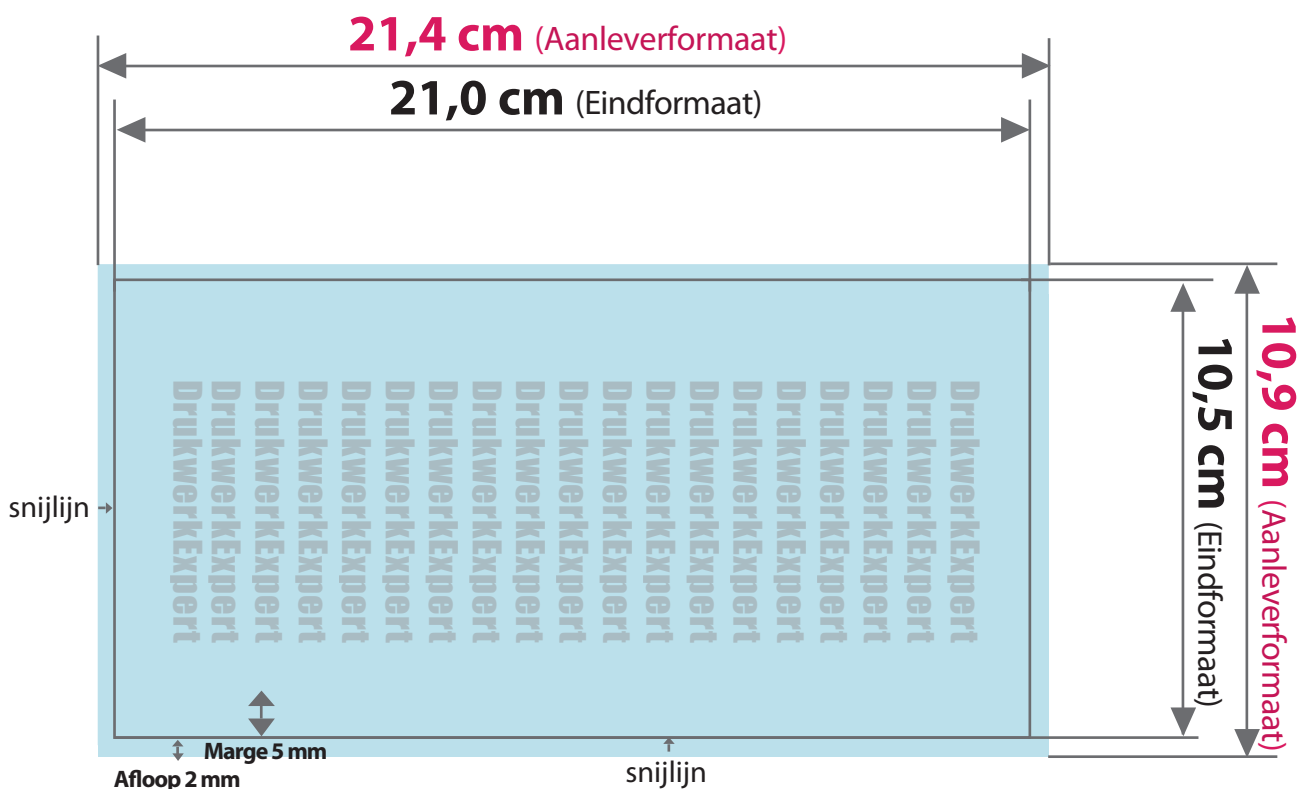

# DIN-Lang liggend

- **AANLEVERFORMAAT**  
10,9 cm x 21,4 cm
- **EINDFORMAAT** na snijden  
10,5 cm x 21,0 cm
- **AFLOOP**  
2 mm rondom
- **MARGE**  
5 mm

Tijdens de productie kunnen door vouwen, stansen en snijden toleranties optreden.

**Aanleverformaat**

Eindformaat + afloop

**Eindformaat**

Afgesneden formaat

**Afloop**

Het gedeelte dat wordt afgesneden (voorkomt witte snijranden)

**Marge**

Afstand tussen de tekst en de snijlijn