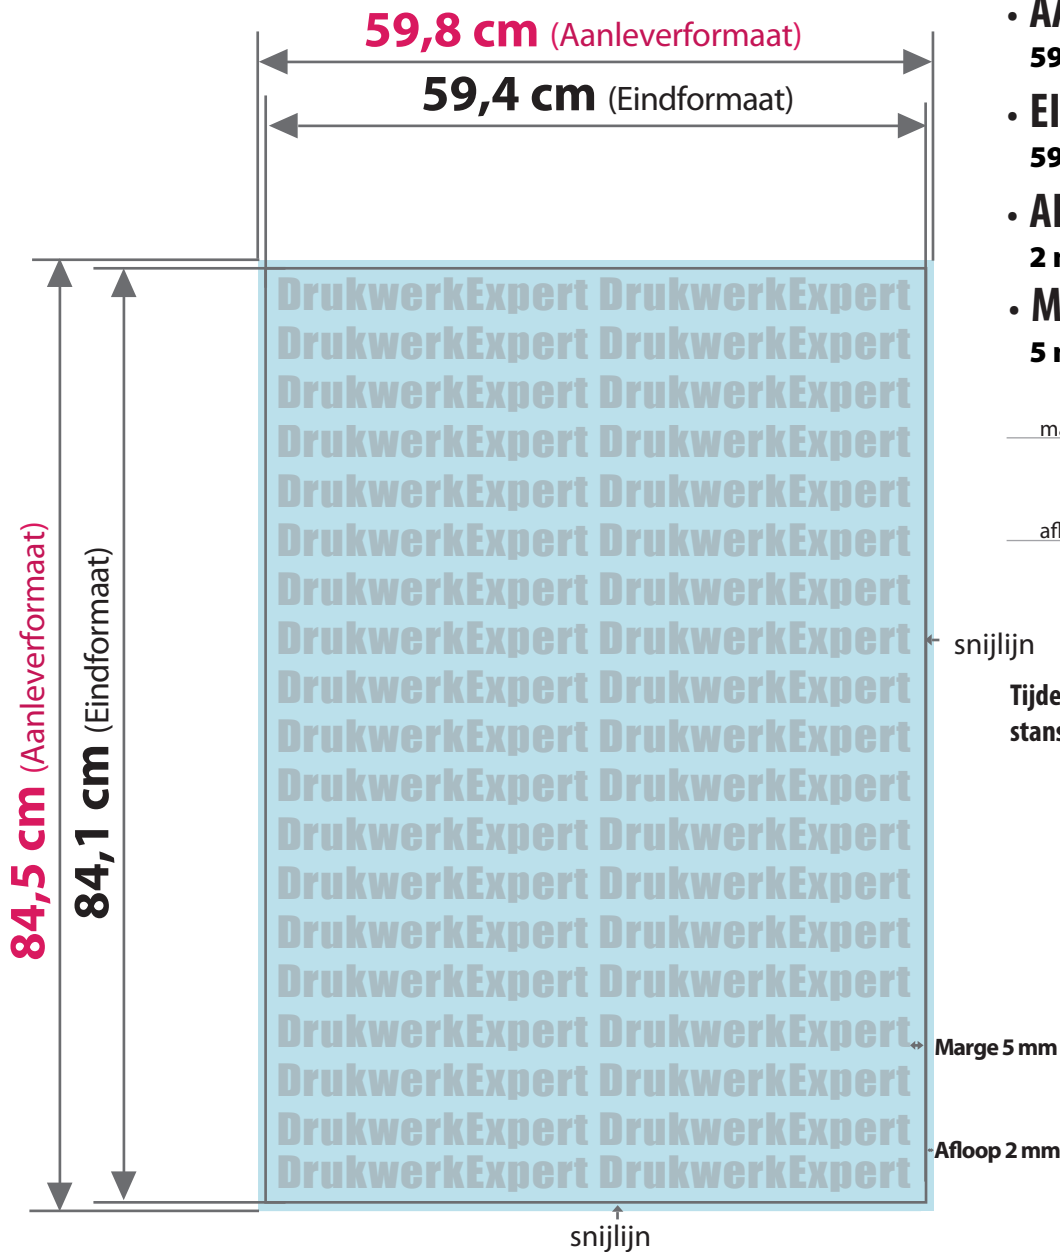

A1 poster ongevouwen

- **AANLEVERFORMAAT**

59,8 cm x 84,5 cm

- **EINDFORMAAT** na snijden

59,4 cm x 84,1 cm

- **AFLOOP**

2 mm rondom

- **MARGE**

5 mm

snijlijn

Tijdens de productie kunnen door vouwen, stansen en snijden toleranties optreden.

Aanleverformaat

Eindformaat + afloop

Eindformaat

Afgesneden formaat

Afloop

Het gedeelte dat wordt afgesneden (voorkomt witte snijranden)

Marge

Afstand tussen de tekst en de snijlijn