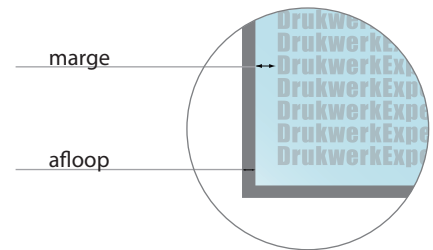

A1 poster ongevouwen

- **AANLEVERFORMAAT**

59,8 cm x 84,5 cm

- **EINDFORMAAT** na snijden

59,4 cm x 84,1 cm

- **AFLOOP**

2 mm rondom

- **MARGE**

5 mm

snijlijn

Tijdens de productie kunnen door vouwen, stansen en snijden toleranties optreden.

Aanleverformaat

Eindformaat + afloop

Eindformaat

Afgesneden formaat

Afloop

Het gedeelte dat wordt afgesneden (voorkomt witte snijranden)

Marge

Afstand tussen de tekst en de snijlijn